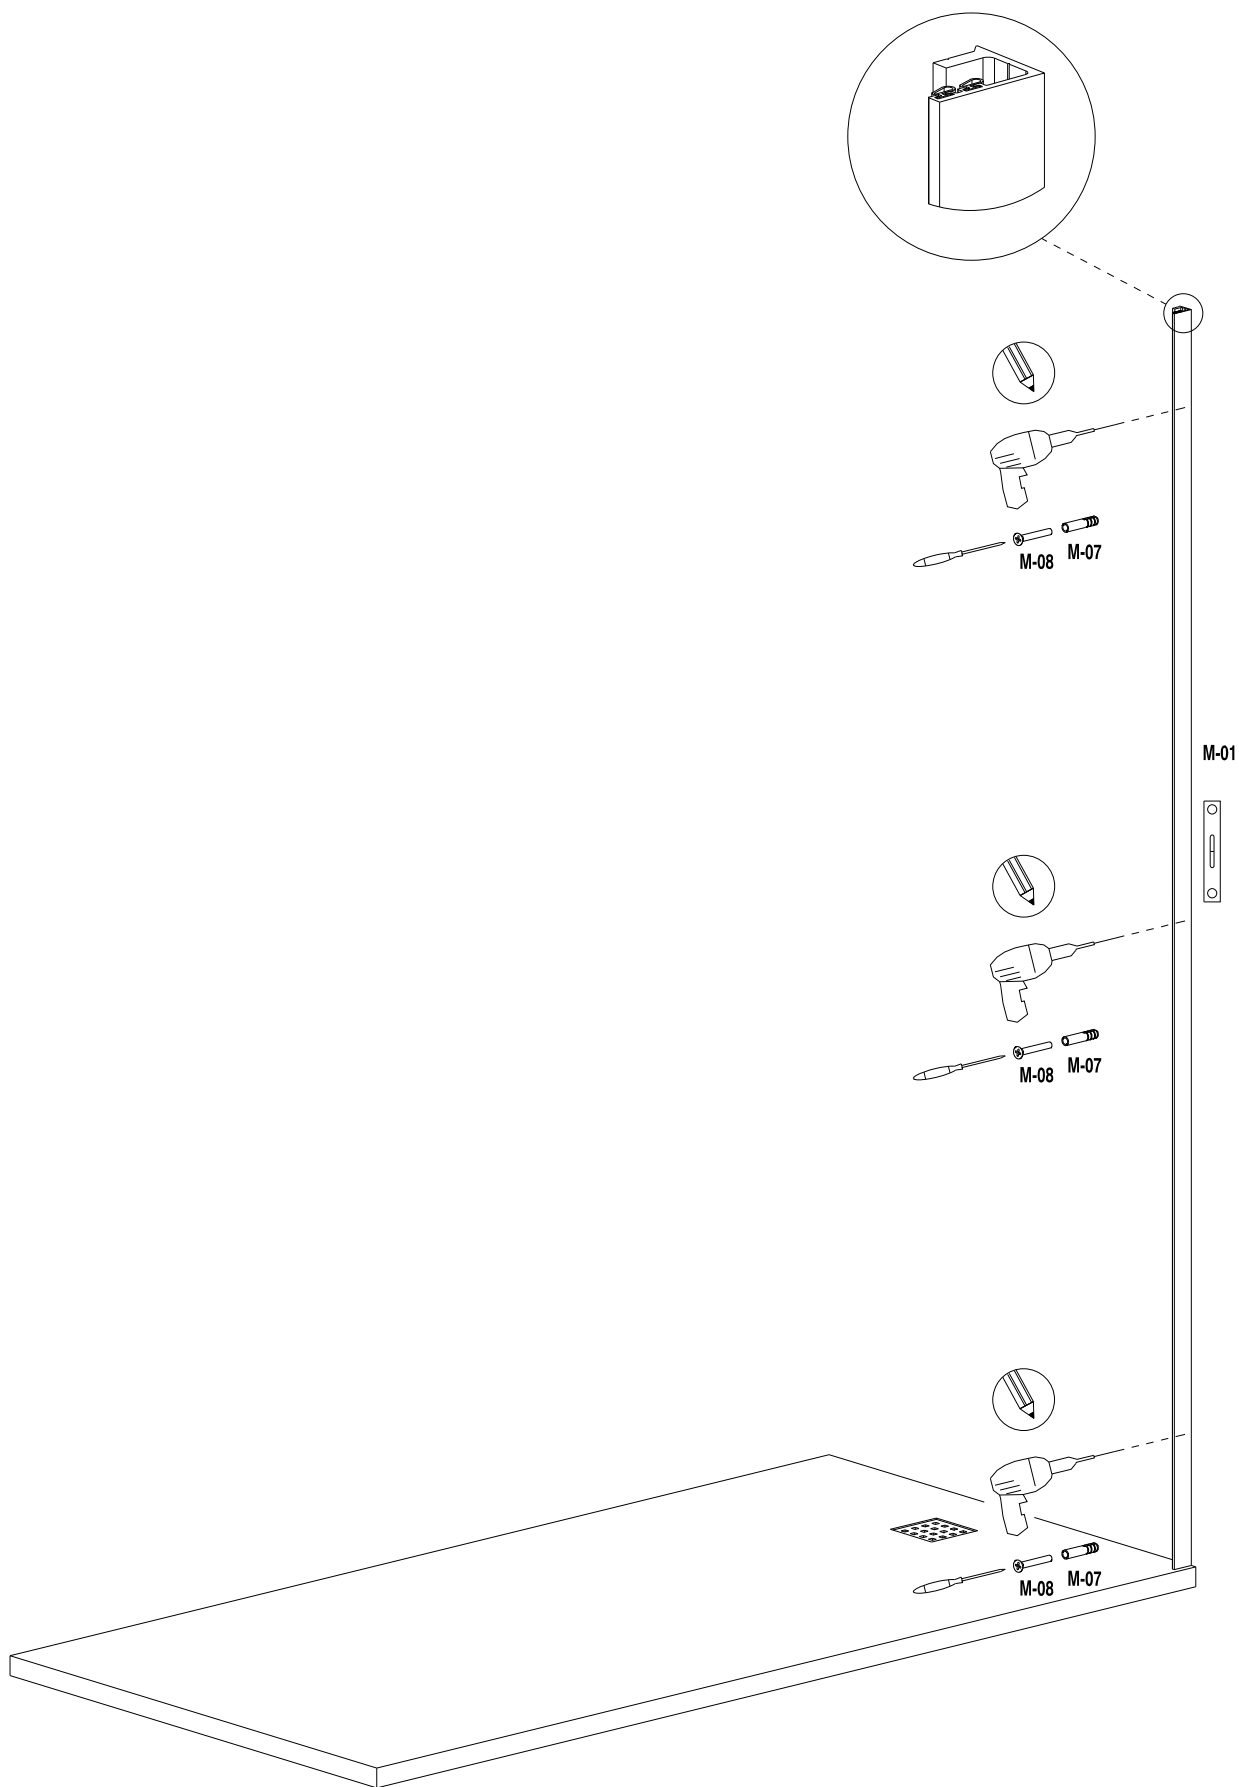

// MAMPARA DE BAÑO // PAROIS DE DOUCHE // SHOWER ENCLOSURE //
// CABINA DOCCIA // DUSCHABTRENNUNG // RESGUARDO DE DUCHE //

WALK-IN P30

M-01  1

M-03  1

M-05  1

M-07  $\phi 6$ 5

M-04  3

M-06  1

M-08  DIN 7982 4,2x32 5

X 2

24H

X

✓

EUROPEAN SYSTEMS SERVICES
contact@expertbath.com

13

UNE-EN 14428