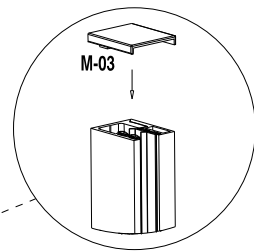

// MAMPARA DE BAÑO // PAROIS DE DOUCHE // SHOWER ENCLOSURE //
// CABINA DOCCIA // DUSCHABTRENNUNG // RESGUARDO DE DUCHE //

WALK-IN P30

M-01  1

M-03  1

M-05  1

M-07  $\phi 6$ 5

M-04  3

M-06  1

M-08  DIN 7982 4,2x32 5

X 2

24H

X

✓

EUROPEAN SYSTEMS SERVICES
contact@expertbath.com

13

UNE-EN 14428