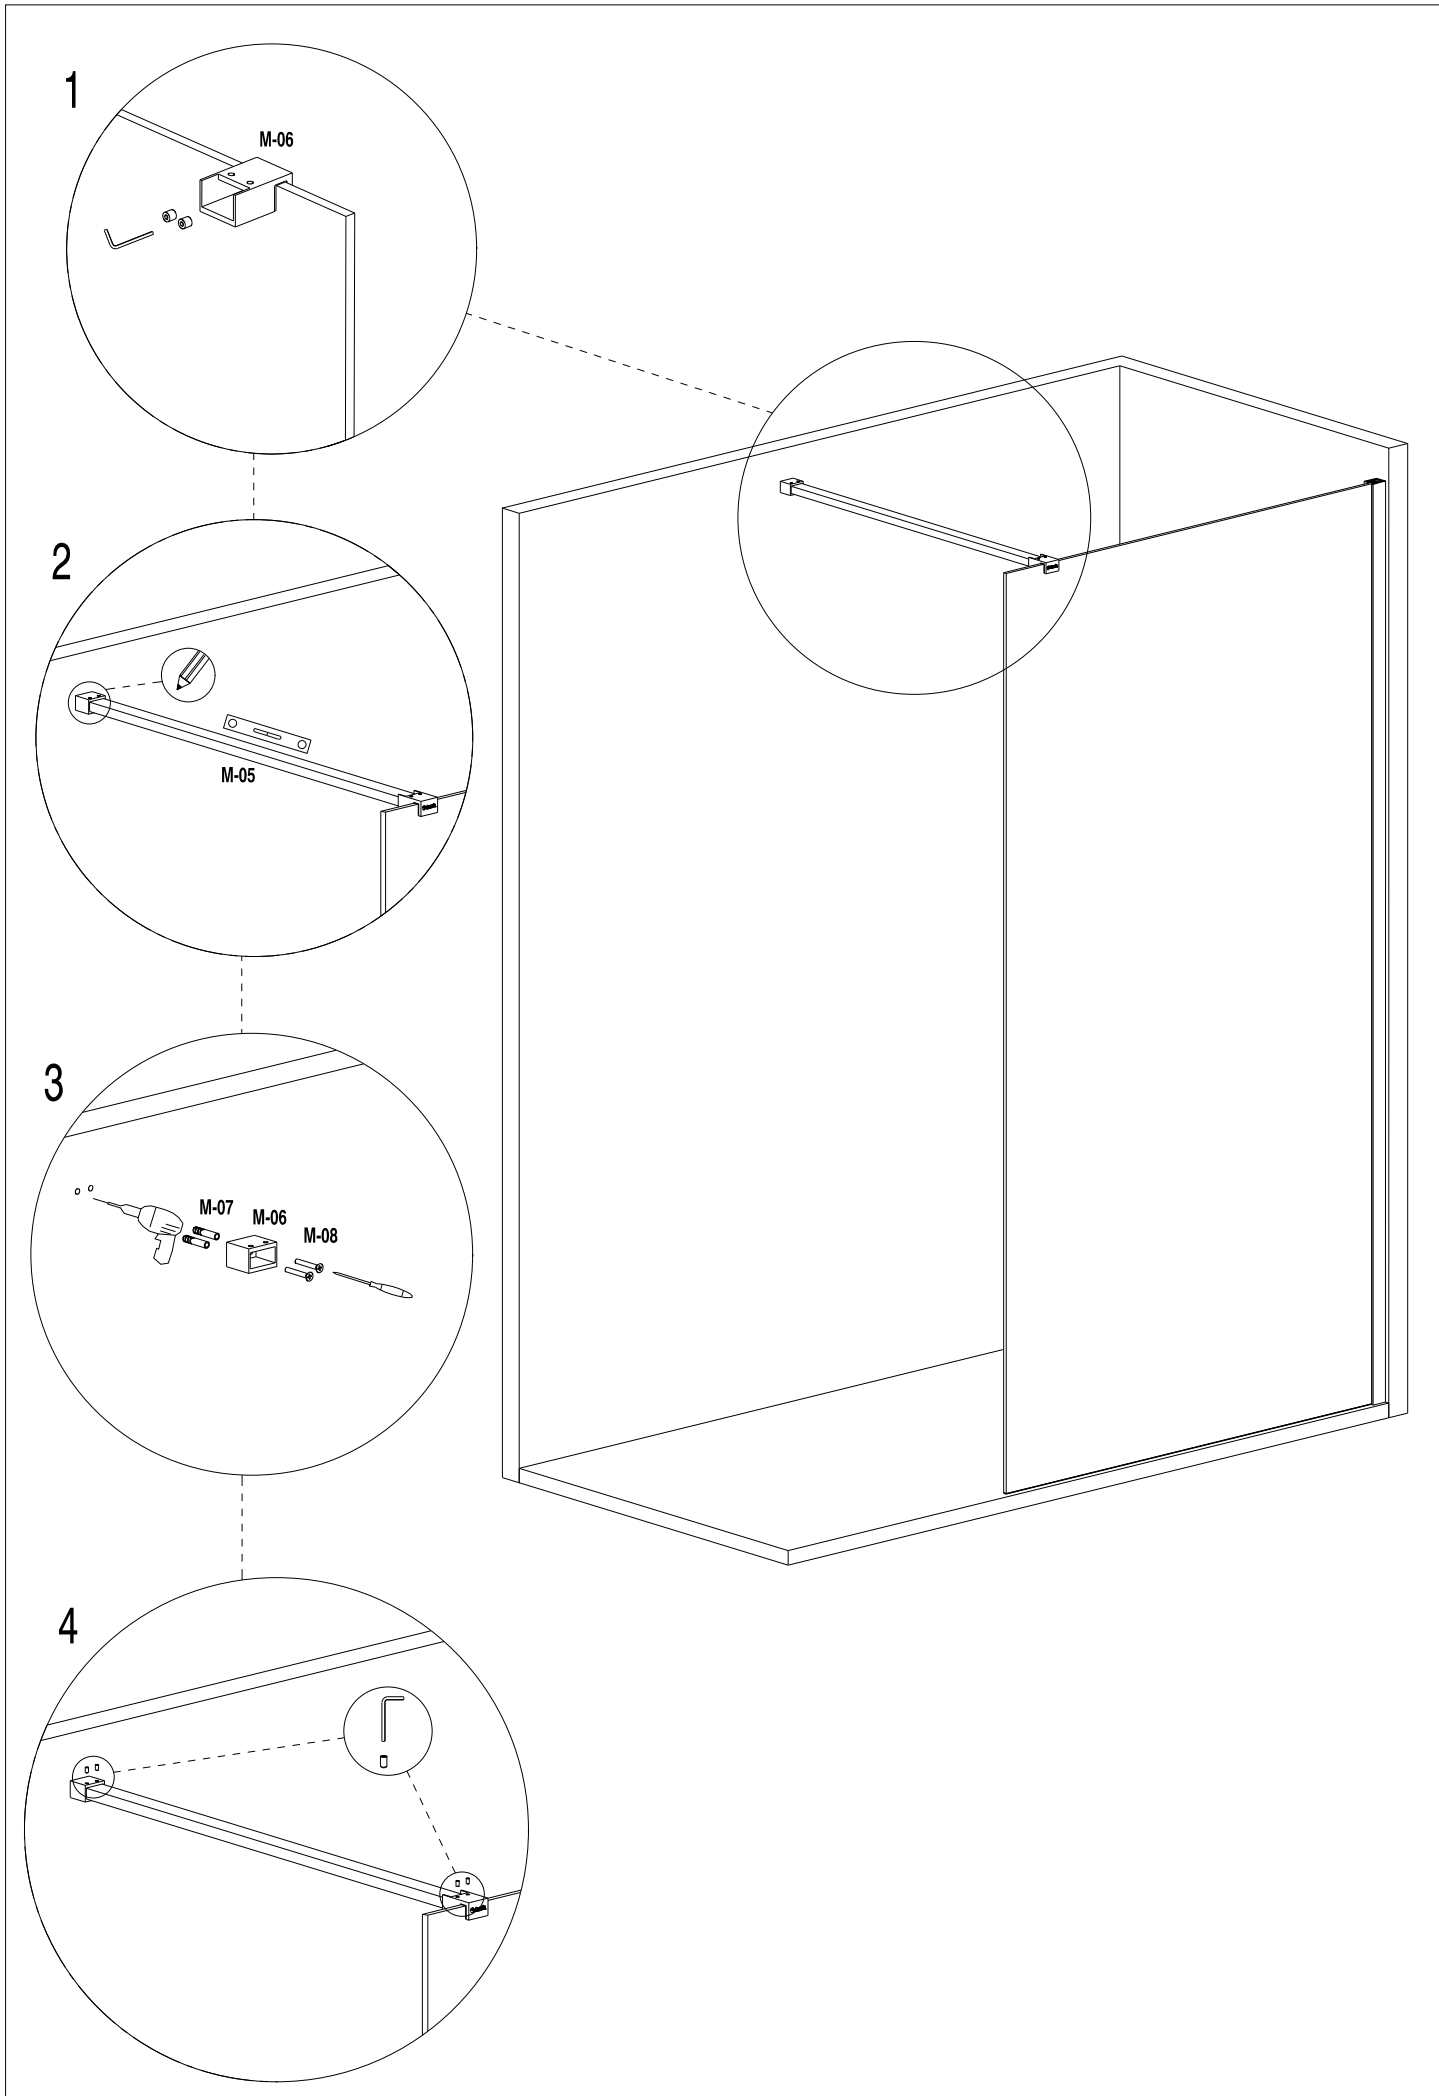

// MAMPARA DE BAÑO // PAROIS DE DOUCHE // SHOWER ENCLOSURE //
// CABINA DOCCIA // DUSCHABTRENNUNG // RESGUARDO DE DUCHE //

WALK-IN P30

M-01  1

M-03  1

M-05  1

M-07  $\phi 6$ 5

M-04  3

M-06  1

M-08  DIN 7982 4,2x32 5

X 2

24H

X

✓

EUROPEAN SYSTEMS SERVICES
contact@expertbath.com

13

UNE-EN 14428