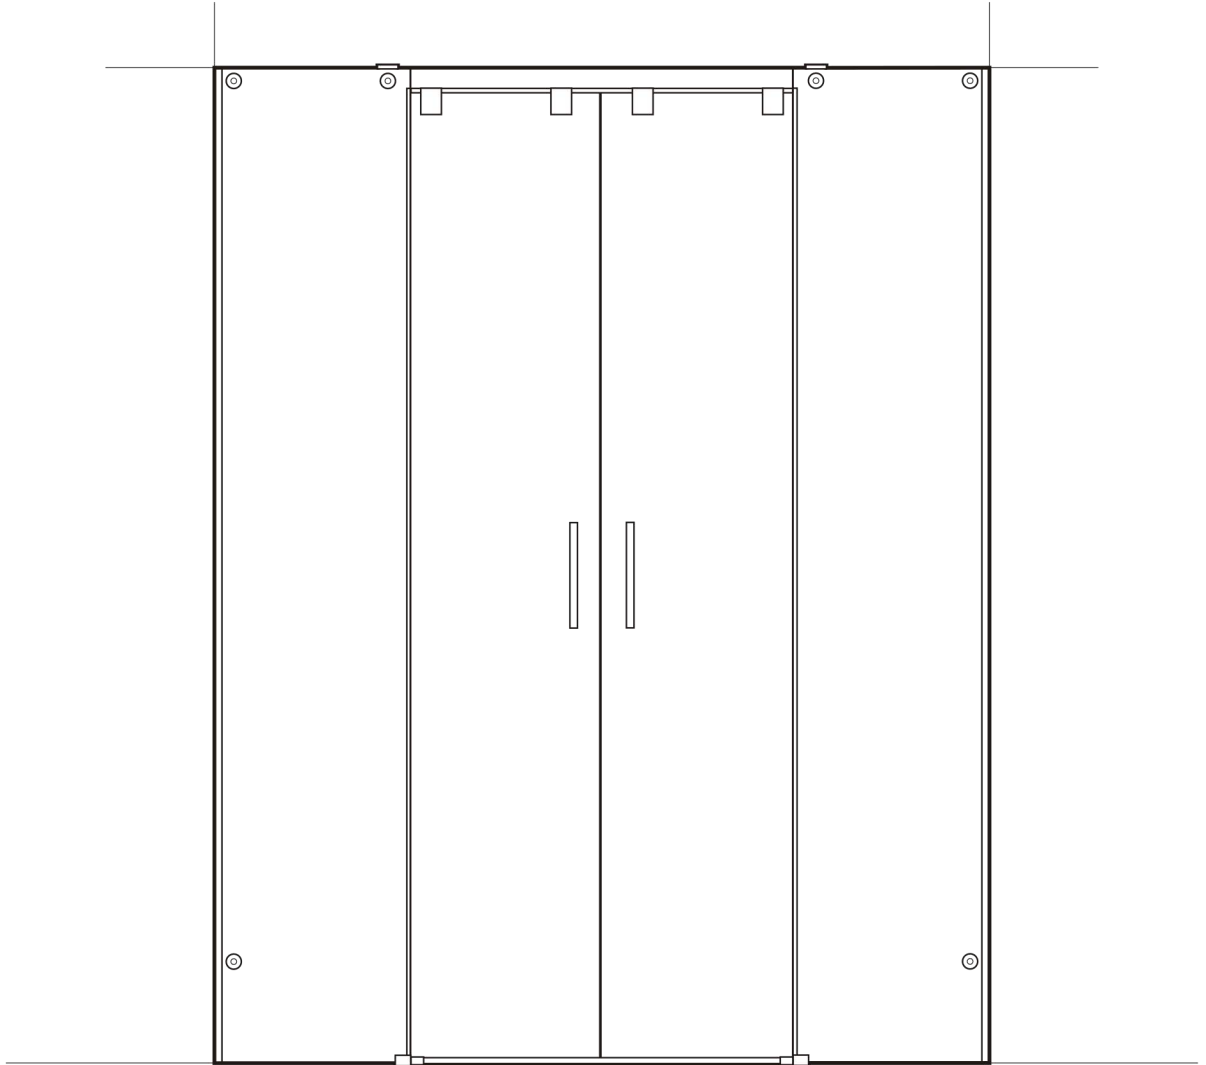

// MAMPARA DE BAÑO // PAROIS DE DOUCHE // SHOWER ENCLOSURE //  
// CABINA DOCCIA // DUSCHABTRENNUNG // RESGUARDO DE DUCHE //

## SHAWA D25

M-01		1	M-02		1
M-03		2	M-04		2
M-05		2	M-06		2
M-09		2	M-08		2
M-13		1	M-10		2
M-17		4	M-12		6
M-19		2	M-16		1
M-21	 DIN 7982 4,2x16	3	M-20		2
M-23	 DIN 7982 4,2x32	5	M-22		2
M-27		2	M-24		6
			M-28		1