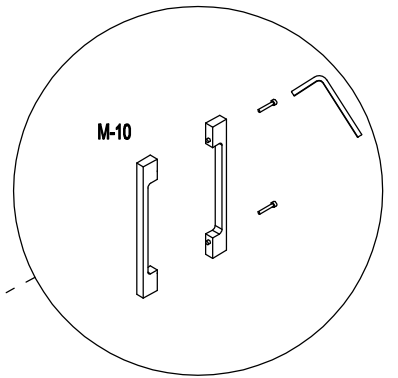

// MAMPARA DE BAÑO // PAROIS DE DOUCHE // SHOWER ENCLOSURE //  
// CABINA DOCCIA // DUSCHABTRENNUNG // RESGUARDO DE DUCHE //

## SHAWA D25

M-01		1	M-02		1
M-03		2	M-04		2
M-05		2	M-06		2
M-09		2	M-08		2
M-13		1	M-10		2
M-17		4	M-12		6
M-19		2	M-16		1
M-21	 DIN 7982 4,2x16	3	M-20		2
M-23	 DIN 7982 4,2x32	5	M-22		2
M-27		2	M-24		6
			M-28		1

**A**  
**OPTION**  
**8 mm**

**EUROPEAN SYSTEMS SERVICES**  
**contact@expertbath.com**

13

UNE-EN 14428