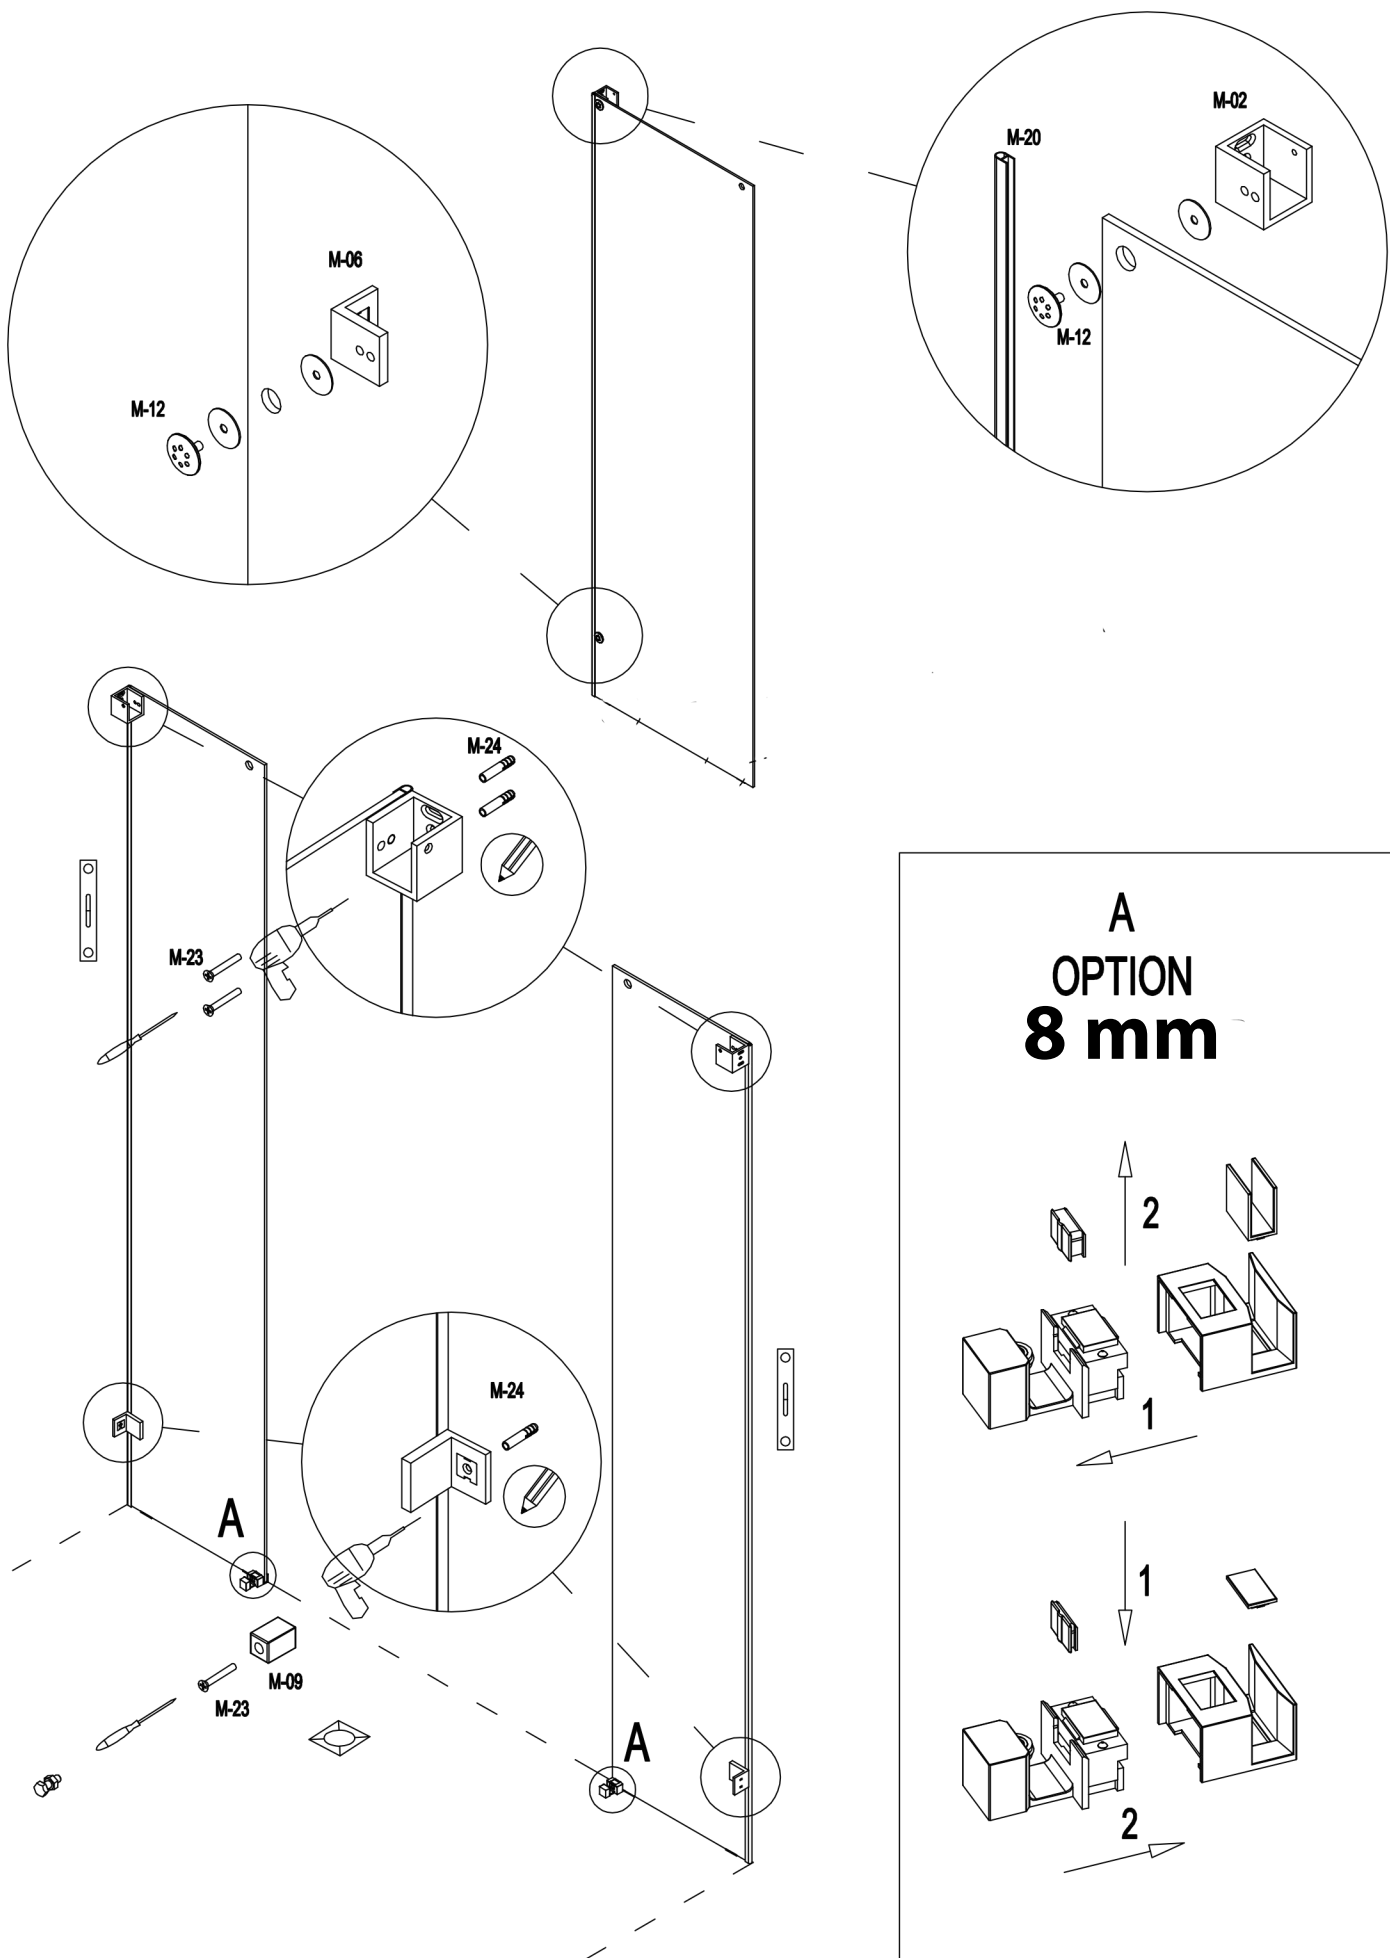

// MAMPARA DE BAÑO // PAROIS DE DOUCHE // SHOWER ENCLOSURE //  
// CABINA DOCCIA // DUSCHABTRENNUNG // RESGUARDO DE DUCHE //

## SHAWA D25

M-01		1	M-02		1
M-03		2	M-04		2
M-05		2	M-06		2
M-09		2	M-08		2
M-13		1	M-10		2
M-17		4	M-12		6
M-19		2	M-16		1
M-21	 DIN 7982 4,2x16	3	M-20		2
M-23	 DIN 7982 4,2x32	5	M-22		2
M-27		2	M-24		6
			M-28		1