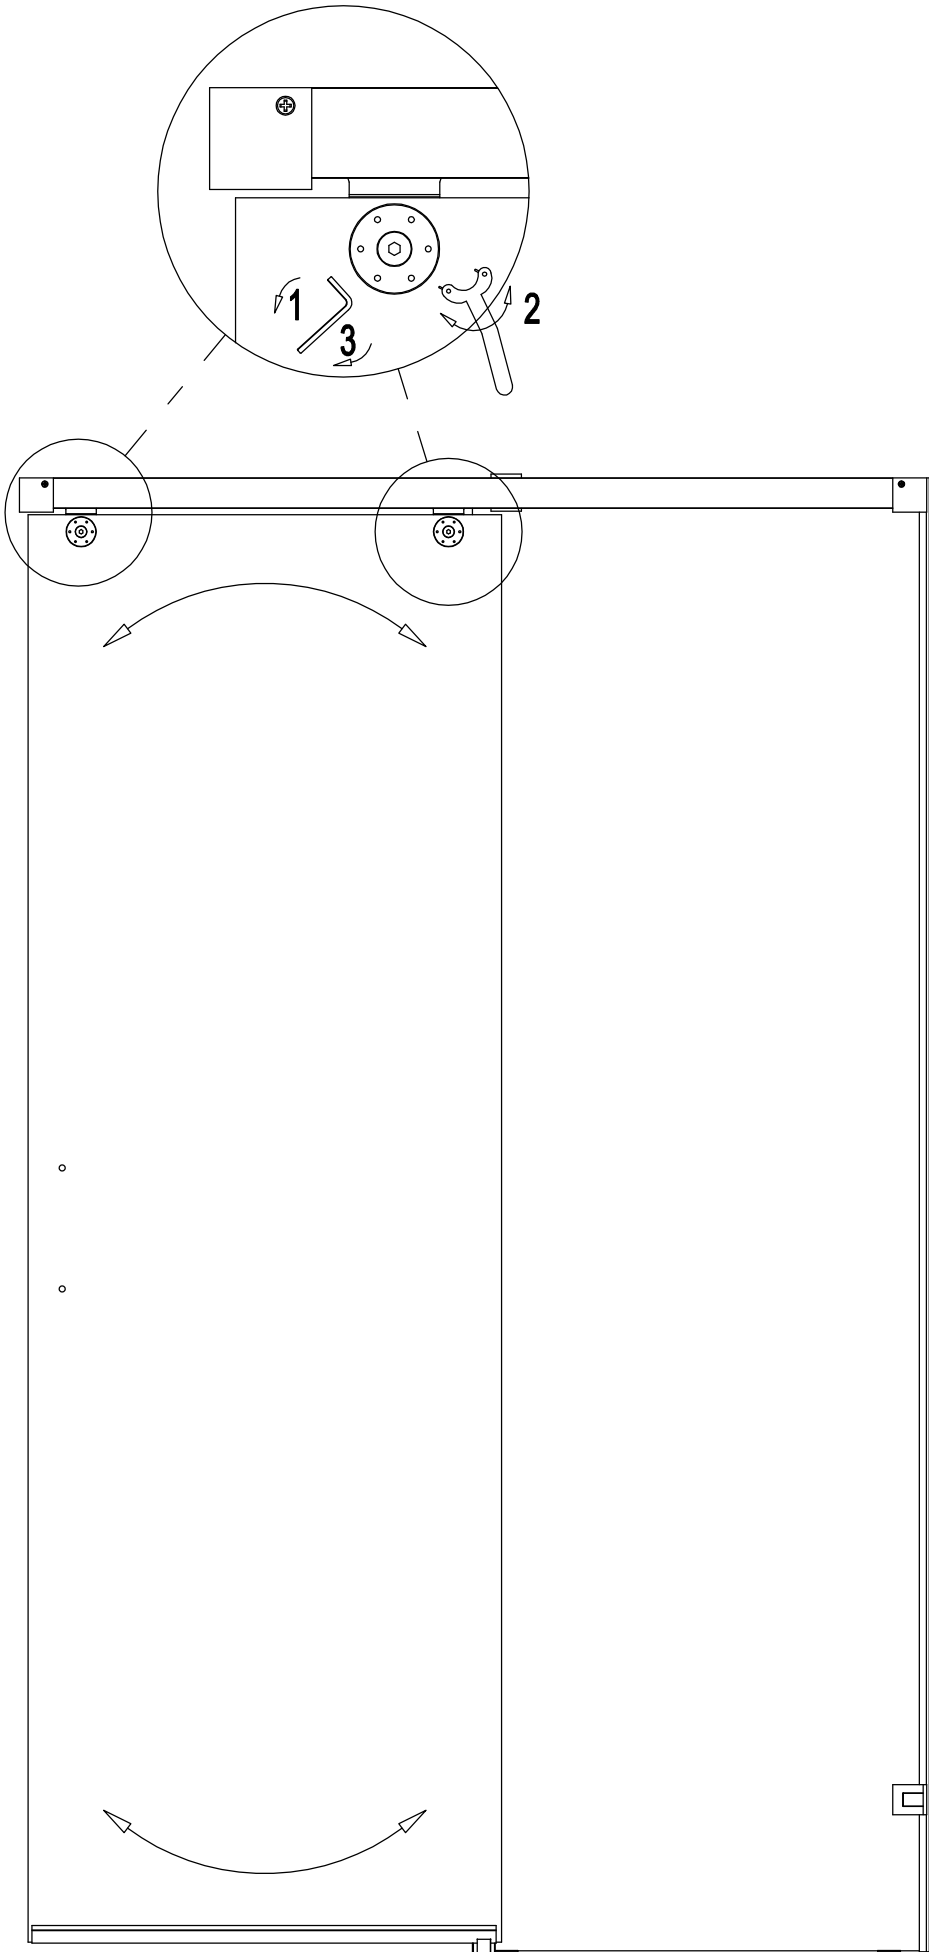

// MAMPARA DE BAÑO // PAROIS DE DOUCHE // SHOWER ENCLOSURE //
// CABINA DOCCIA // DUSCHABTRENNUNG // RESGUARDO DE DUCHE //

SHAWA D10

M-01		1	M-02		1
M-03		1	M-04		1
M-05		1	M-06		1
		1	M-08		1
M-09		1	M-10		1
			M-12		3
M-13		1	M-14		1
			M-16		1
M-17		2			
M-19		1	M-20		2
M-21	 DIN 7982 4,2x16	3	M-22		2
M-23	 DIN 7982 4,2x32	5	M-24		5
M-25		1	M-26		1