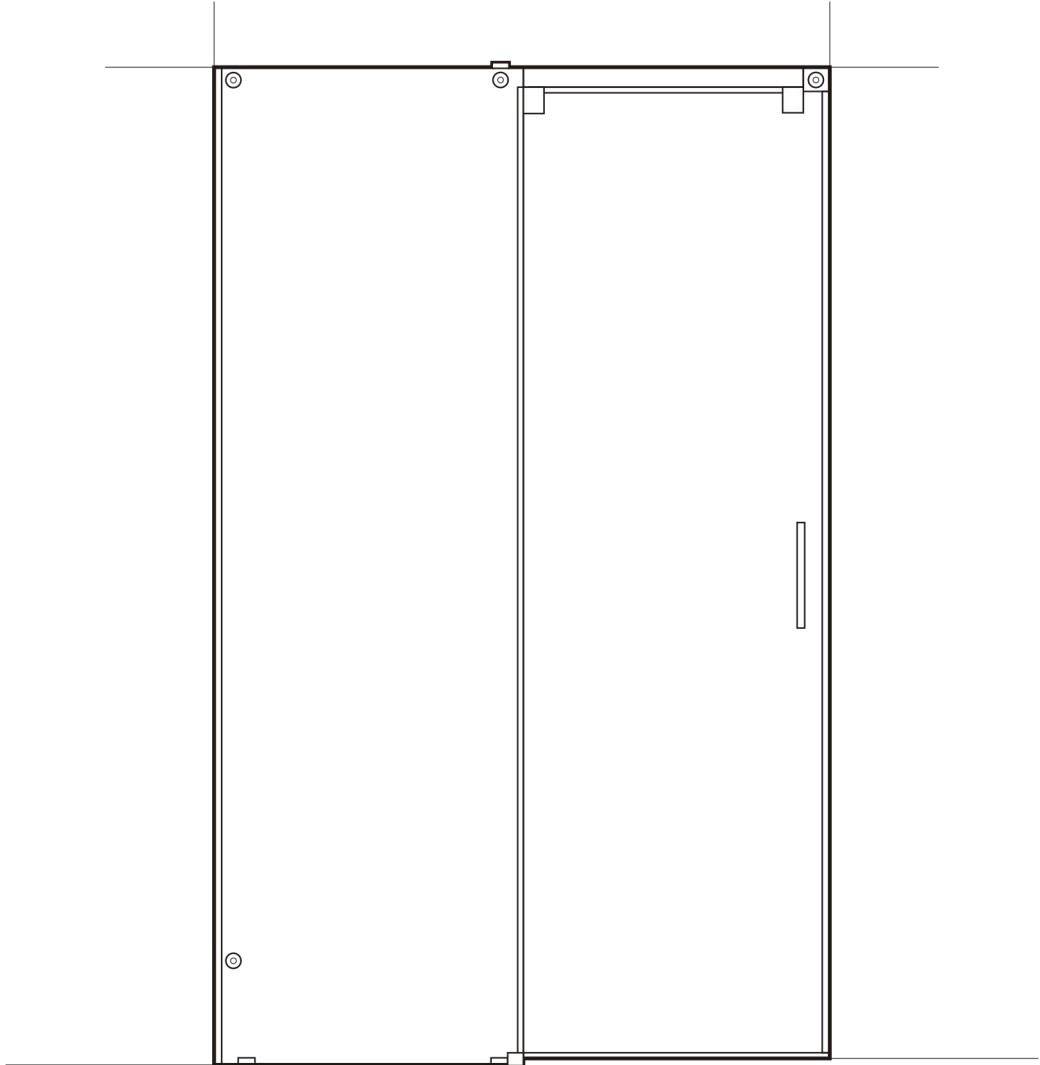

// MAMPARA DE BAÑO // PAROIS DE DOUCHE // SHOWER ENCLOSURE //
// CABINA DOCCIA // DUSCHABTRENNUNG // RESGUARDO DE DUCHE //

SHAWA D10

M-01		1	M-02		1
M-03		1	M-04		1
M-05		1	M-06		1
		1	M-08		1
M-09		1	M-10		1
			M-12		3
M-13		1	M-14		1
			M-16		1
M-17		2			
M-19		1	M-20		2
M-21	 DIN 7982 4,2x16	3	M-22		2
M-23	 DIN 7982 4,2x32	5	M-24		5
M-25		1	M-26		1