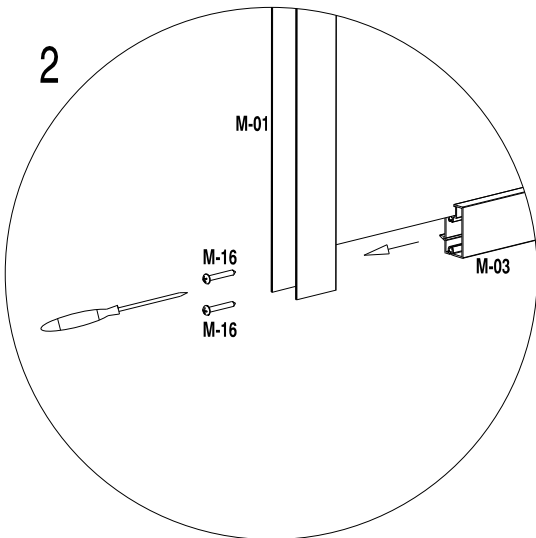

// MAMPARA DE BAÑO // PAROIS DE DOUCHE // SHOWER ENCLOSURE //
// CABINA DOCCIA // DUSCHABTRENNUNG // RESGUARDO DE DUCHE //

SHAWA ONE B10 - Option A
SHAWA ONE B11 - Option B

A SHAWA ONE B10

B SHAWA ONE B11

- M-21  1
- M-23  1
- M-25  6

B

- M-22  1
- M-26  3,5x16 6

A**B**

1

3

2

A