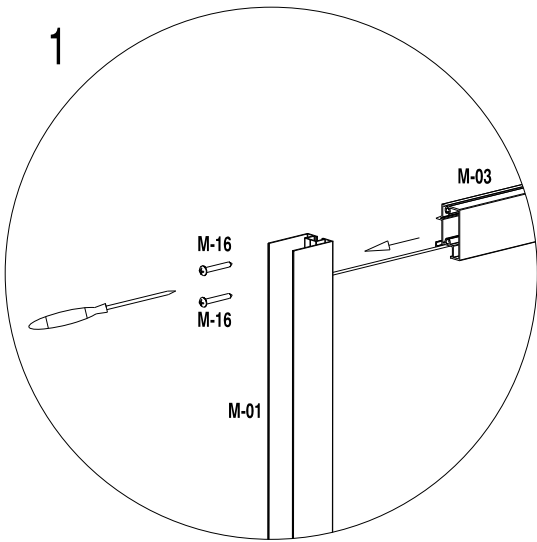

// MAMPARA DE BAÑO // PAROIS DE DOUCHE // SHOWER ENCLOSURE //
// CABINA DOCCIA // DUSCHABTRENNUNG // RESGUARDO DE DUCHE //

SHAWA ONE B10 - Option A
SHAWA ONE B11 - Option B

A SHAWA ONE B10

B SHAWA ONE B11

- M-21  1
- M-23  1
- M-25  6

B

- M-22  1
- M-26  3,5x16 6

A**B**

1

3

2

A