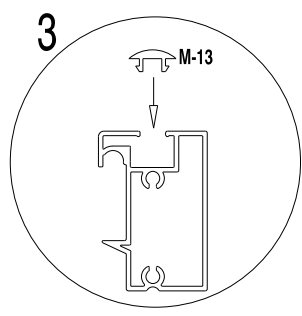

// MAMPARA DE BAÑO // PAROIS DE DOUCHE // SHOWER ENCLOSURE //
// CABINA DOCCIA // DUSCHABTRENNUNG // RESGUARDO DE DUCHE //

SHAWA ONE B10 - Option A
SHAWA ONE B11 - Option B

A SHAWA ONE B10

B SHAWA ONE B11

- M-21  1
- M-23  1
- M-25  6

B

- M-22  1
- M-26  3,5x16 6

A**B**

1

3

2

A

B

A**B**

A**B**

B

A

B

A**B**

A