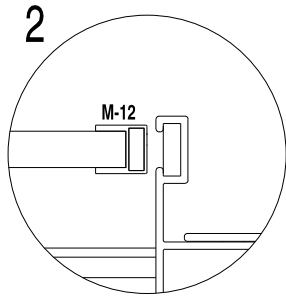

// MAMPARA DE BAÑO // PAROIS DE DOUCHE // SHOWER ENCLOSURE //
// CABINA DOCCIA // DUSCHABTRENNUNG // RESGUARDO DE DUCHE //

SHAWA ONE B10 - Option A
SHAWA ONE B11 - Option B

A SHAWA ONE B10

B SHAWA ONE B11

- M-21  1
- M-23  1
- M-25  6

B

- M-22  1
- M-26  3,5x16 6

A**B**

1

3

2

A

B

A**B**

A**B**

B

A

B

A**B**

A