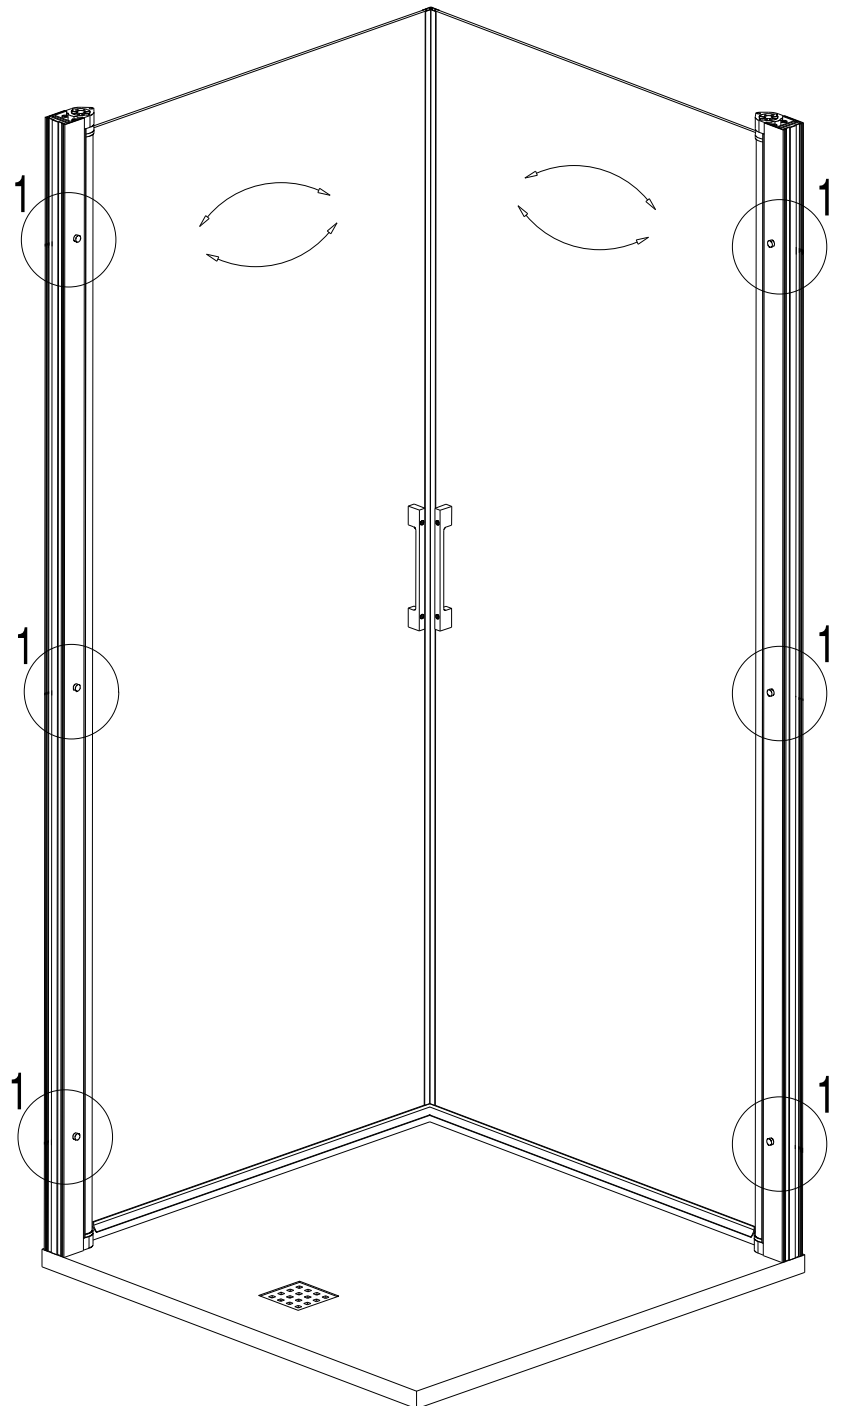

// MAMPARA DE BAÑO // PAROIS DE DOUCHE // SHOWER ENCLOSURE //
// CABINA DOCCIA // DUSCHABTRENNUNG // RESGUARDO DE DUCHE //

FURO P11

M-01  **2**

M-03  **2**

M-05  **2**

M-07  **2**

M-09  $\phi 6$ **6**

M-11  $3,5 \times 16$ **6**

M-02  **2**

M-04  **2**

M-06  **2**

M-08  **6**

M-10  **DIN 7981 4,2x32** **6**

EUROPEAN SYSTEMS SERVICES
contact@expertbath.com

13

UNE-EN 14428