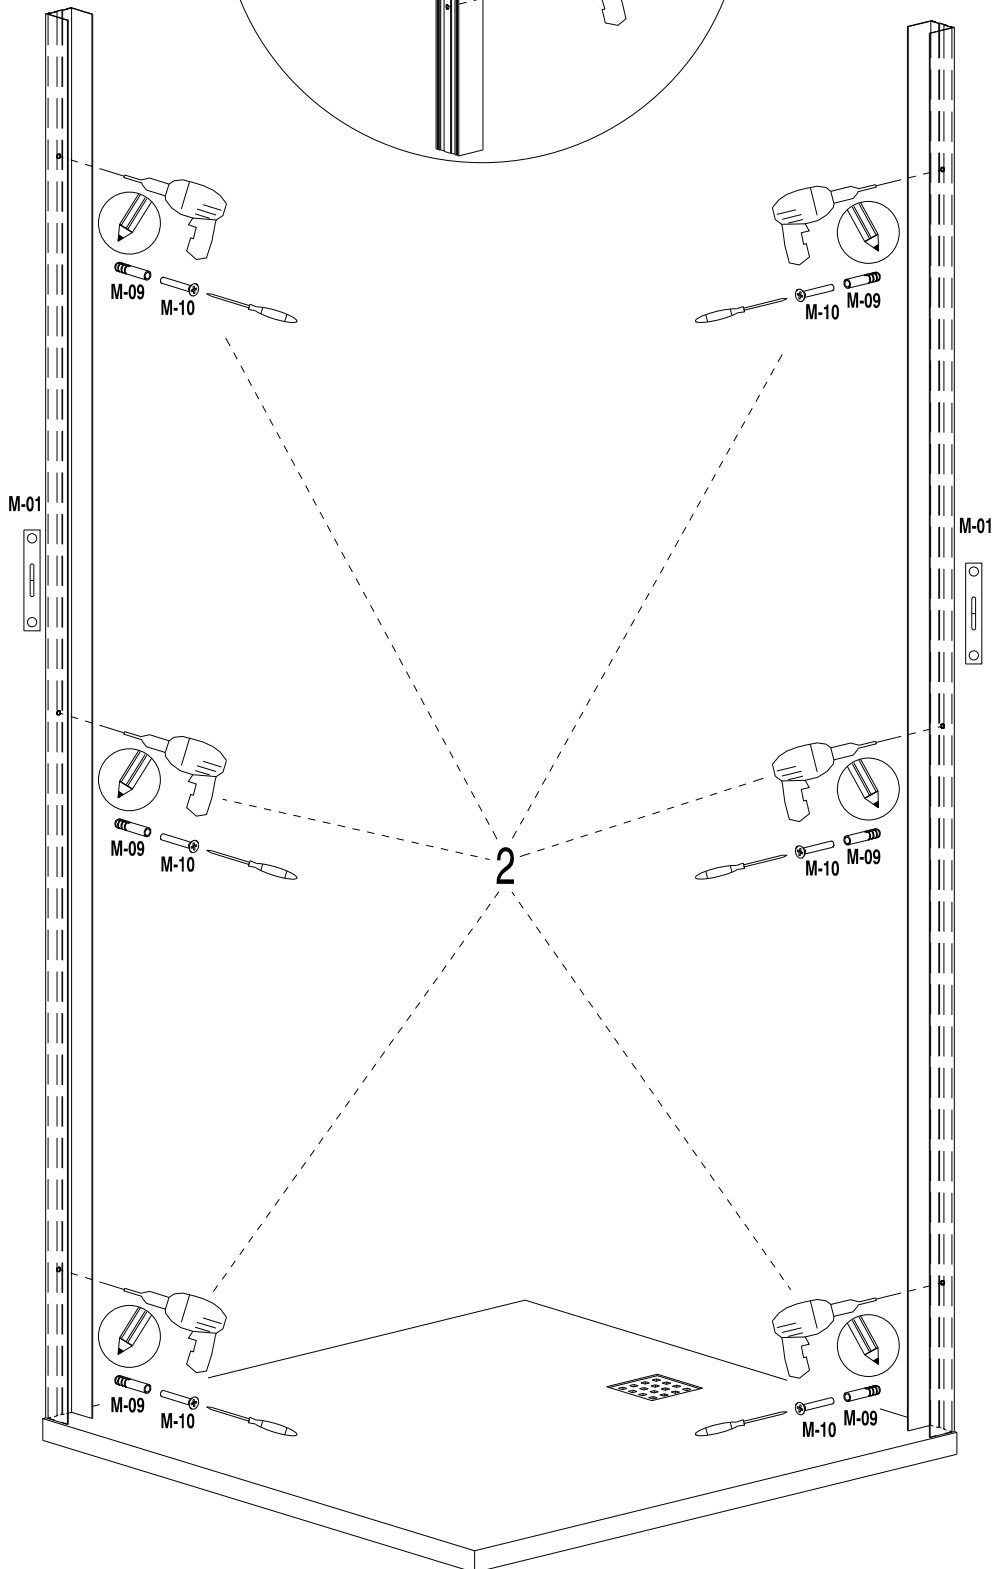

// MAMPARA DE BAÑO // PAROIS DE DOUCHE // SHOWER ENCLOSURE //
// CABINA DOCCIA // DUSCHABTRENNUNG // RESGUARDO DE DUCHE //

FURO P11

M-01  **2**

M-03  **2**

M-05  **2**

M-07  **2**

M-09  $\phi 6$ **6**

M-11  $3,5 \times 16$ **6**

M-02  **2**

M-04  **2**

M-06  **2**

M-08  **6**

M-10  **DIN 7981 4,2x32** **6**

EUROPEAN SYSTEMS SERVICES
contact@expertbath.com

13

UNE-EN 14428