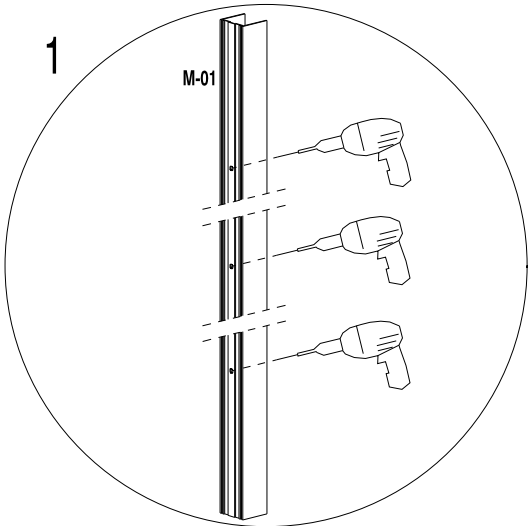

// MAMPARA DE BAÑO // PAROIS DE DOUCHE // SHOWER ENCLOSURE //
// CABINA DOCCIA // DUSCHABTRENNUNG // RESGUARDO DE DUCHE //

FURO P11

M-01  **2**

M-03  **2**

M-05  **2**

M-07  **2**

M-09  $\phi 6$ **6**

M-11  $3,5 \times 16$ **6**

M-02  **2**

M-04  **2**

M-06  **2**

M-08  **6**

M-10  **DIN 7981 4,2x32** **6**

EUROPEAN SYSTEMS SERVICES
contact@expertbath.com

13

UNE-EN 14428