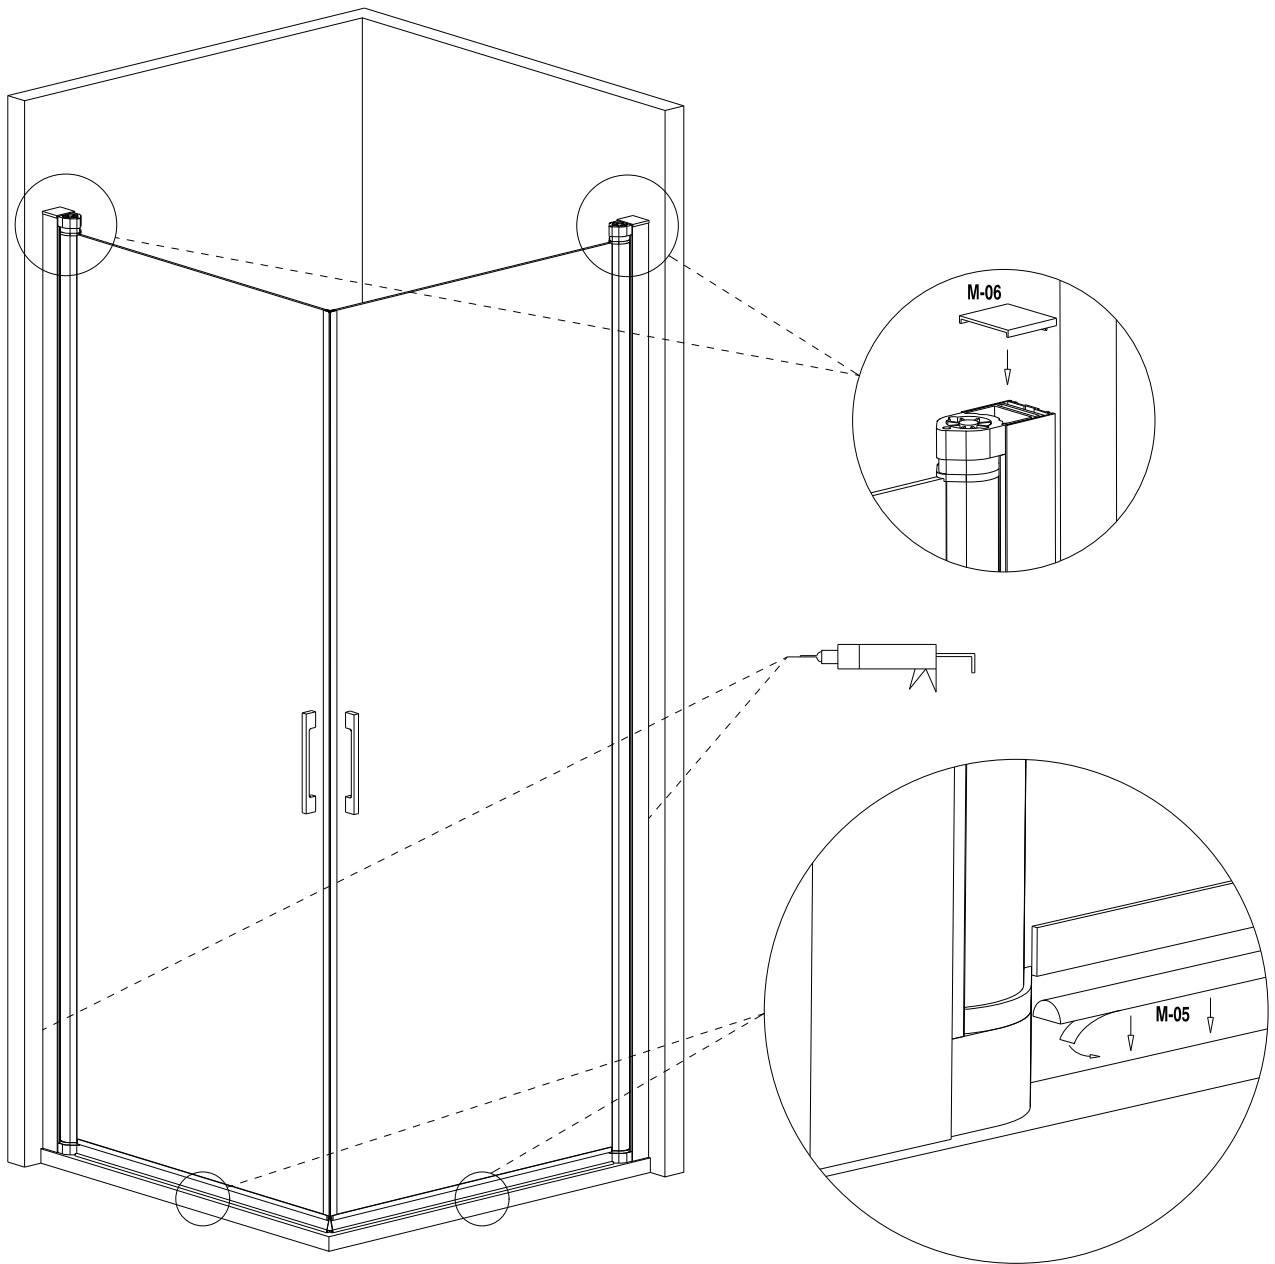

// MAMPARA DE BAÑO // PAROIS DE DOUCHE // SHOWER ENCLOSURE //
// CABINA DOCCIA // DUSCHABTRENNUNG // RESGUARDO DE DUCHE //

FURO P11

M-01  **2**

M-03  **2**

M-05  **2**

M-07  **2**

M-09  $\phi 6$ **6**

M-11  $3,5 \times 16$ **6**

M-02  **2**

M-04  **2**

M-06  **2**

M-08  **6**

M-10  **DIN 7981 4,2x32** **6**

EUROPEAN SYSTEMS SERVICES
contact@expertbath.com

13

UNE-EN 14428