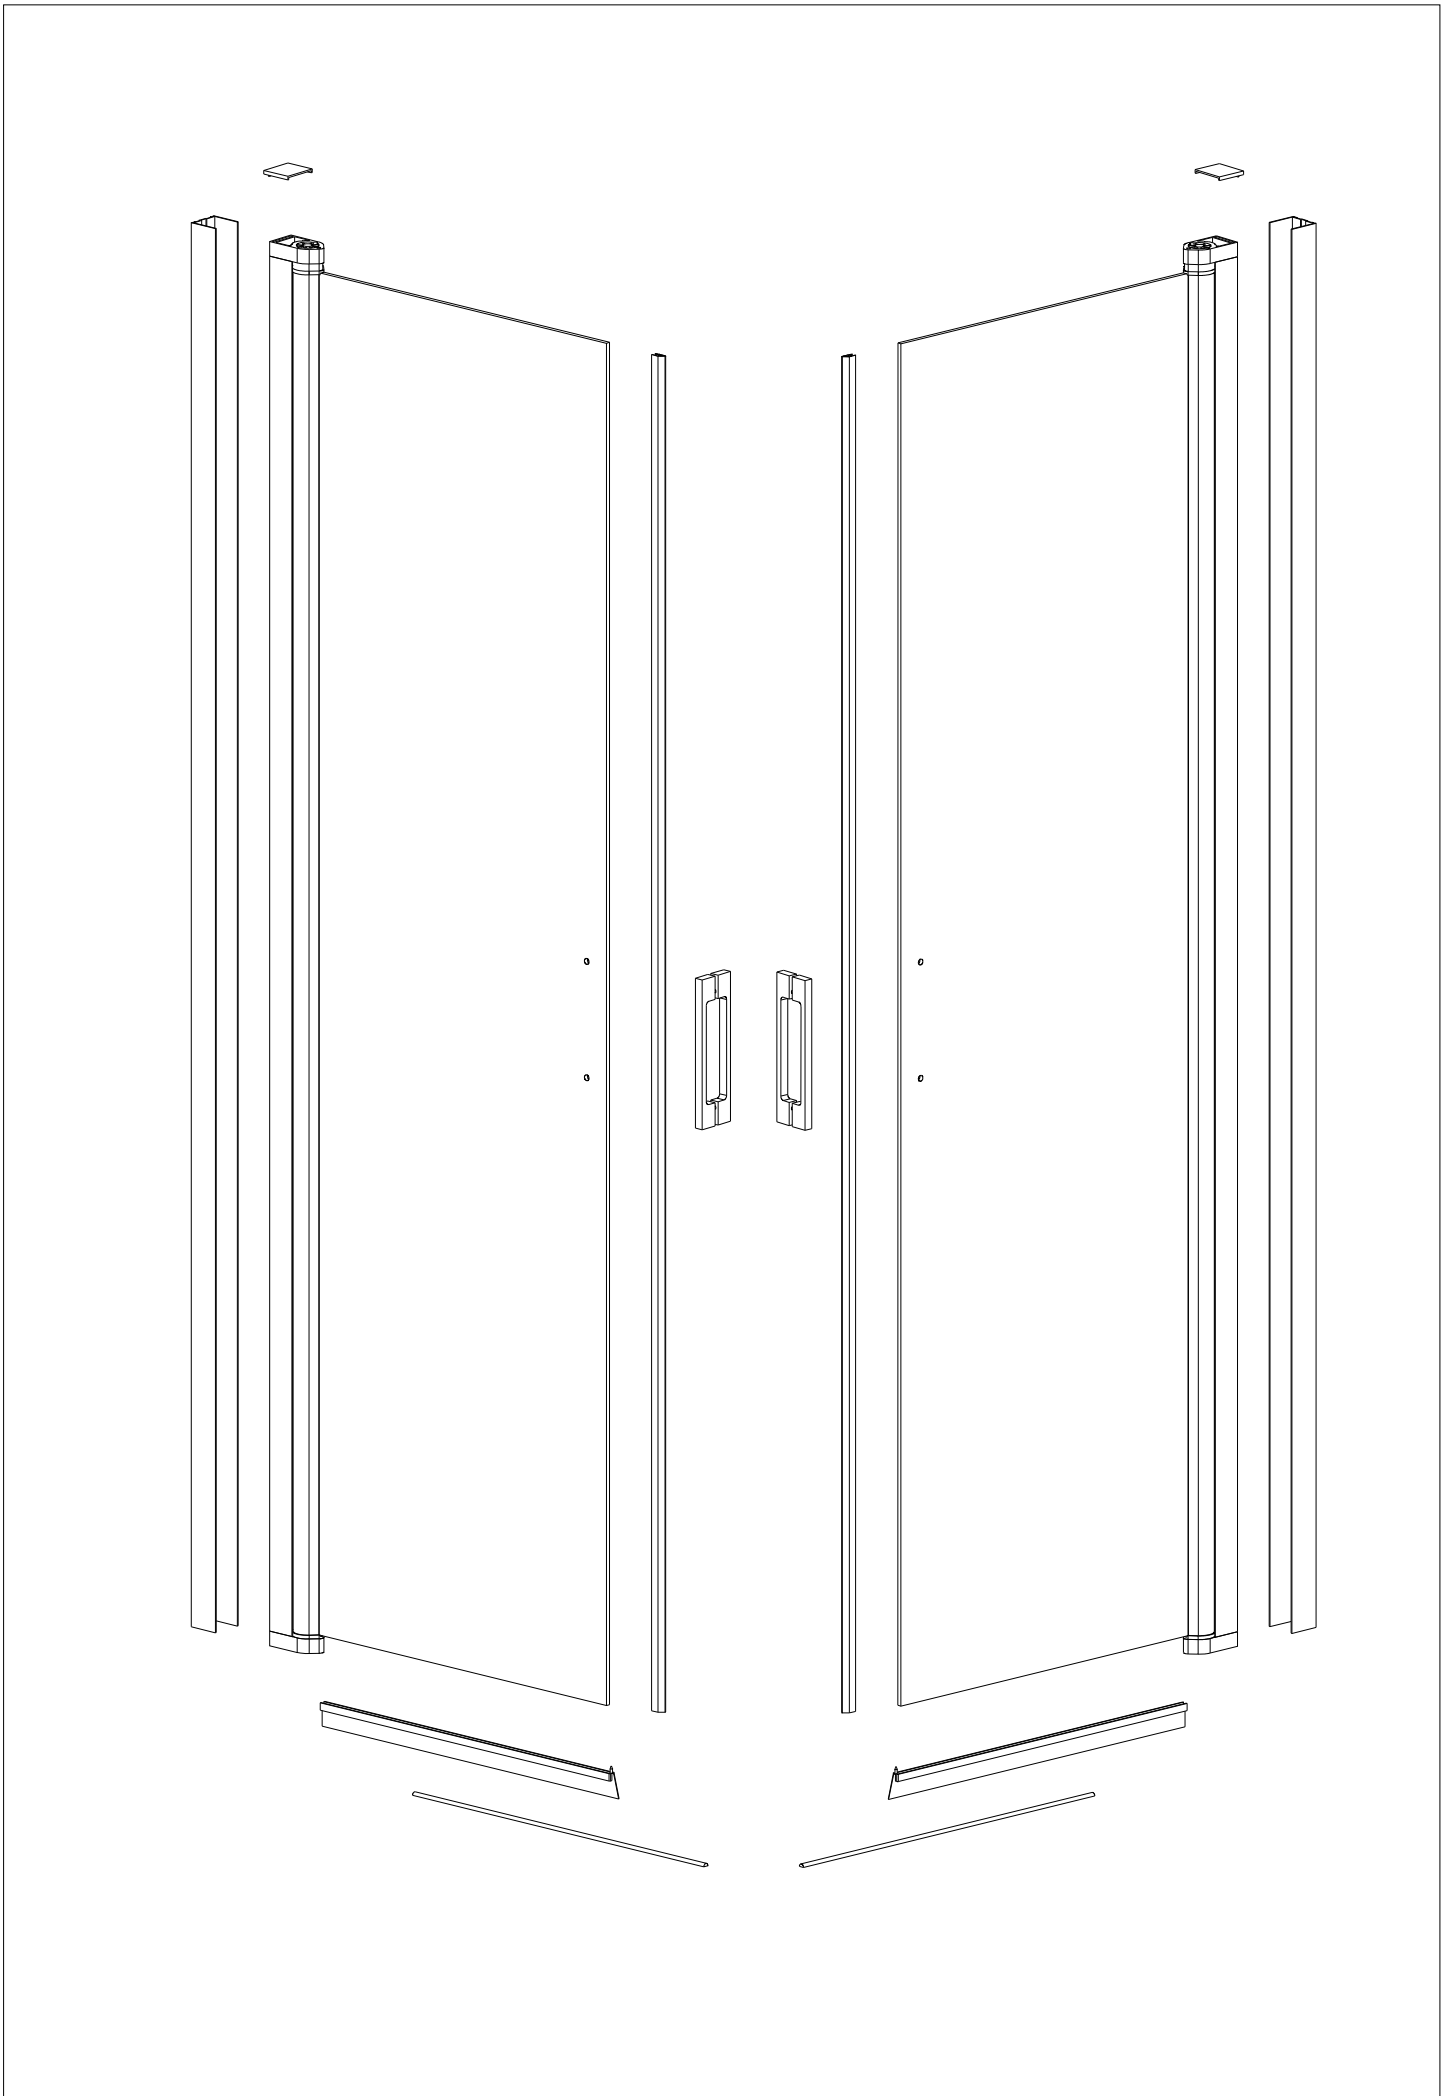

// MAMPARA DE BAÑO // PAROIS DE DOUCHE // SHOWER ENCLOSURE //
// CABINA DOCCIA // DUSCHABTRENNUNG // RESGUARDO DE DUCHE //

FURO P11

M-01  **2**

M-03  **2**

M-05  **2**

M-07  **2**

M-09  $\phi 6$ **6**

M-11  $3,5 \times 16$ **6**

M-02  **2**

M-04  **2**

M-06  **2**

M-08  **6**

M-10  **DIN 7981 4,2x32** **6**

EUROPEAN SYSTEMS SERVICES
contact@expertbath.com

13

UNE-EN 14428