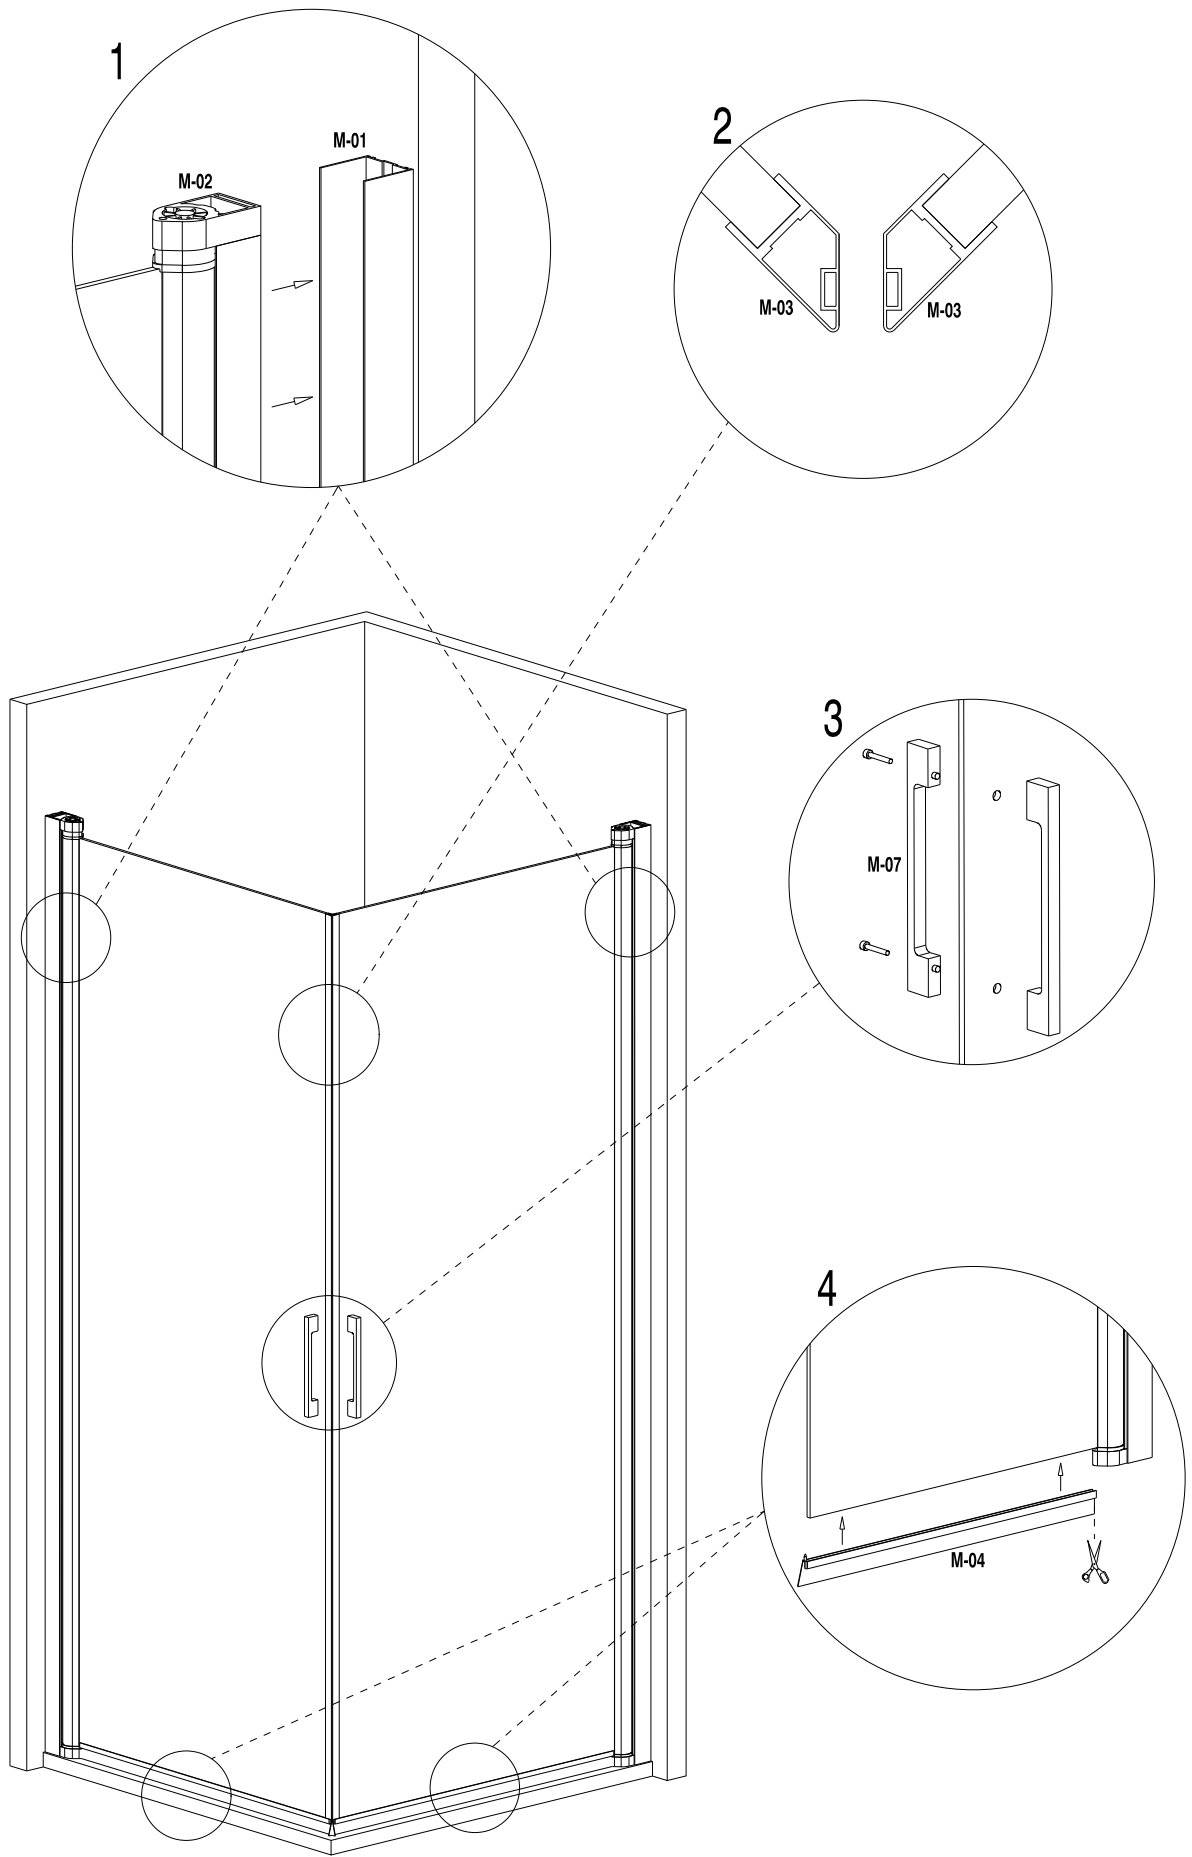

// MAMPARA DE BAÑO // PAROIS DE DOUCHE // SHOWER ENCLOSURE //
// CABINA DOCCIA // DUSCHABTRENNUNG // RESGUARDO DE DUCHE //

FURO P11

M-01  **2**

M-03  **2**

M-05  **2**

M-07  **2**

M-09  $\phi 6$ **6**

M-11  $3,5 \times 16$ **6**

M-02  **2**

M-04  **2**

M-06  **2**

M-08  **6**

M-10  **DIN 7981 4,2x32** **6**

EUROPEAN SYSTEMS SERVICES
contact@expertbath.com

13

UNE-EN 14428