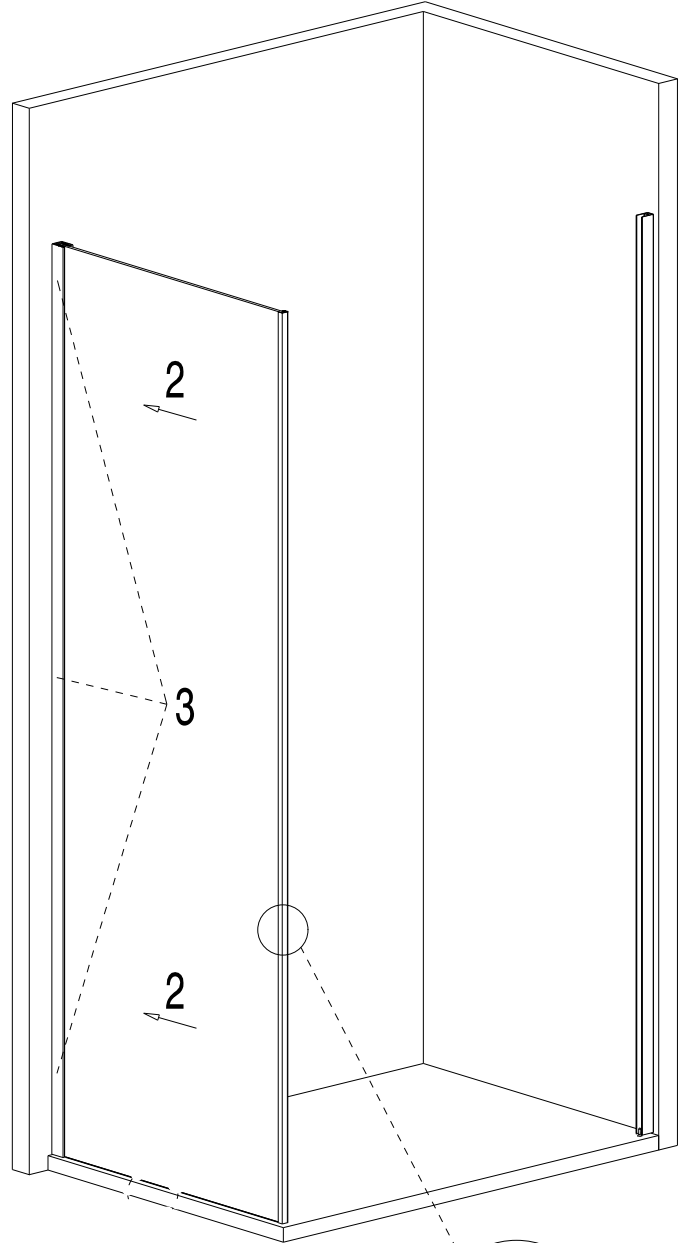

// MAMPARA DE BAÑO // PAROIS DE DOUCHE // SHOWER ENCLOSURE //
// CABINA DOCCIA // DUSCHABTRENNUNG // RESGUARDO DE DUCHE //

FURO B18 - Option A FURO B22 - Option B

A

B

A

M-01  1

M-03  1

M-05  1

M-28  2
DIN 7982 4,2x32

M-29  $\phi 6$ 2

M-30  3

A

B

A-B

A-B

A**B**