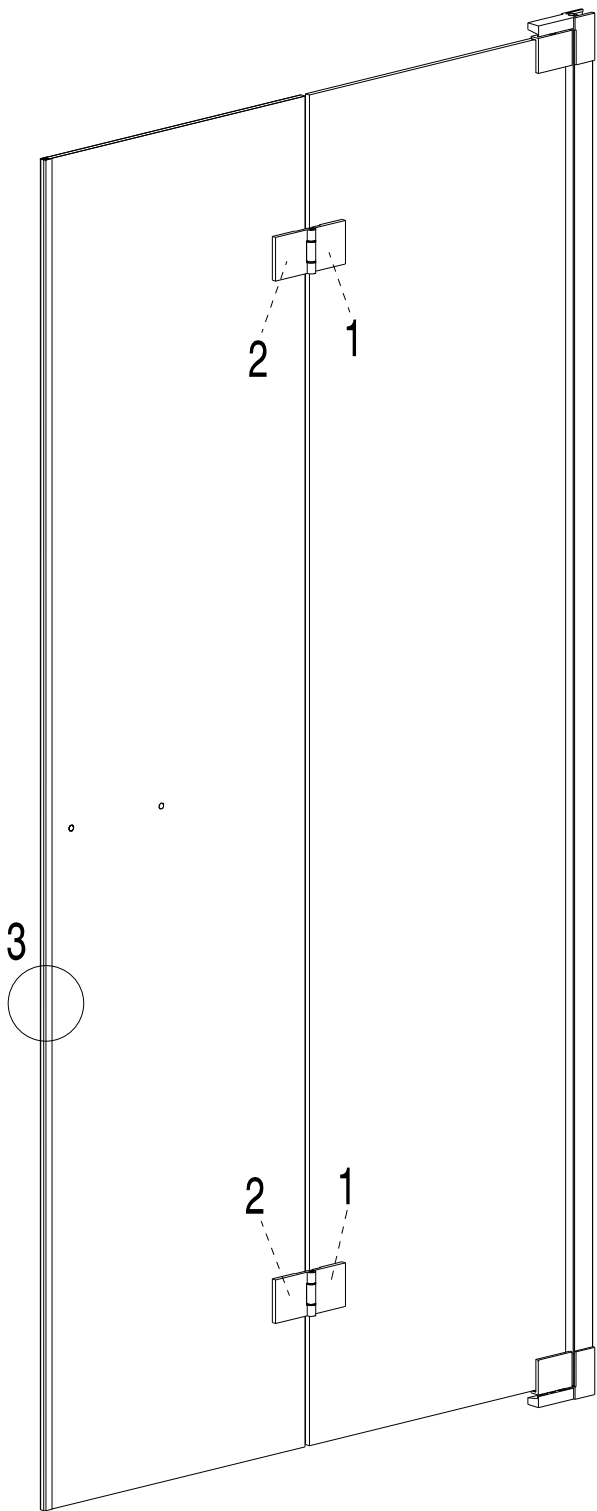

// MAMPARA DE BAÑO // PAROIS DE DOUCHE // SHOWER ENCLOSURE //
// CABINA DOCCIA // DUSCHABTRENNUNG // RESGUARDO DE DUCHE //

FURO B18 - Option A FURO B22 - Option B

A

B

A

M-01  1

M-03  1

M-05  1

M-28  2
DIN 7982 4,2x32

M-29  $\phi 6$ 2

M-30  3

A

B

A-B

A-B

A**B**