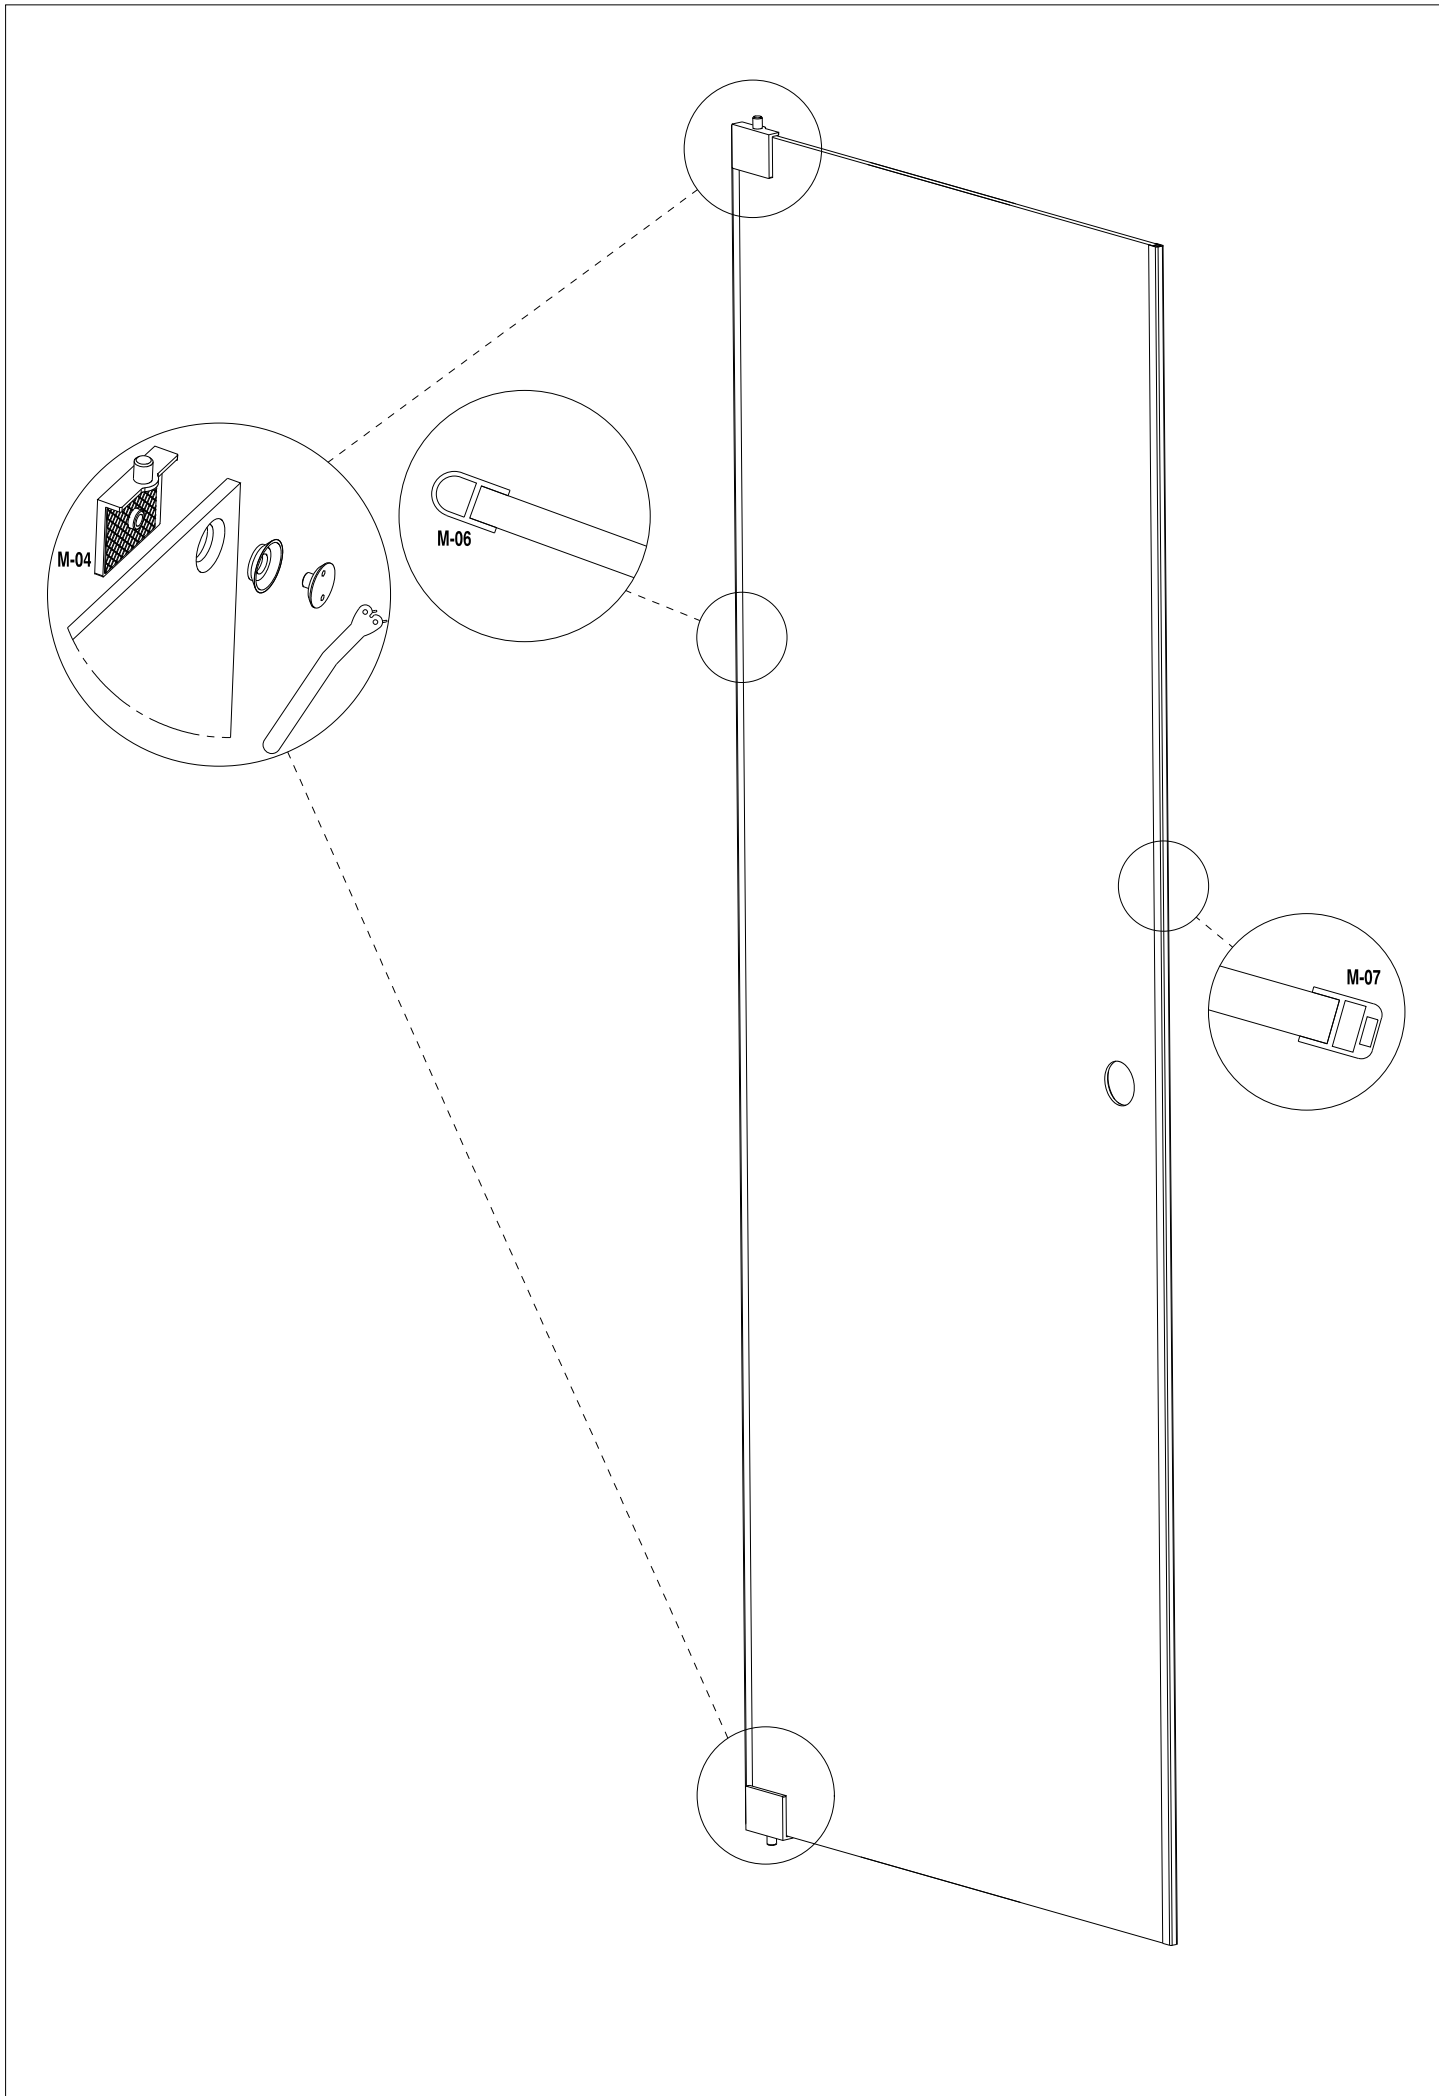

// MAMPARA DE BAÑO // PAROIS DE DOUCHE // SHOWER ENCLOSURE //
// CABINA DOCCIA // DUSCHABTRENNUNG // RESGUARDO DE DUCHE //

FURO B17

M-01		2	M-04		1
M-07		1	M-06		1
M-09		2	M-10		1
M-11		1	M-12		1
M-13		1	M-14		1
M-15		2	M-18	 DIN 7982 4,2x32	10
M-17	 Ø6	10	M-26		1
			M-32		6