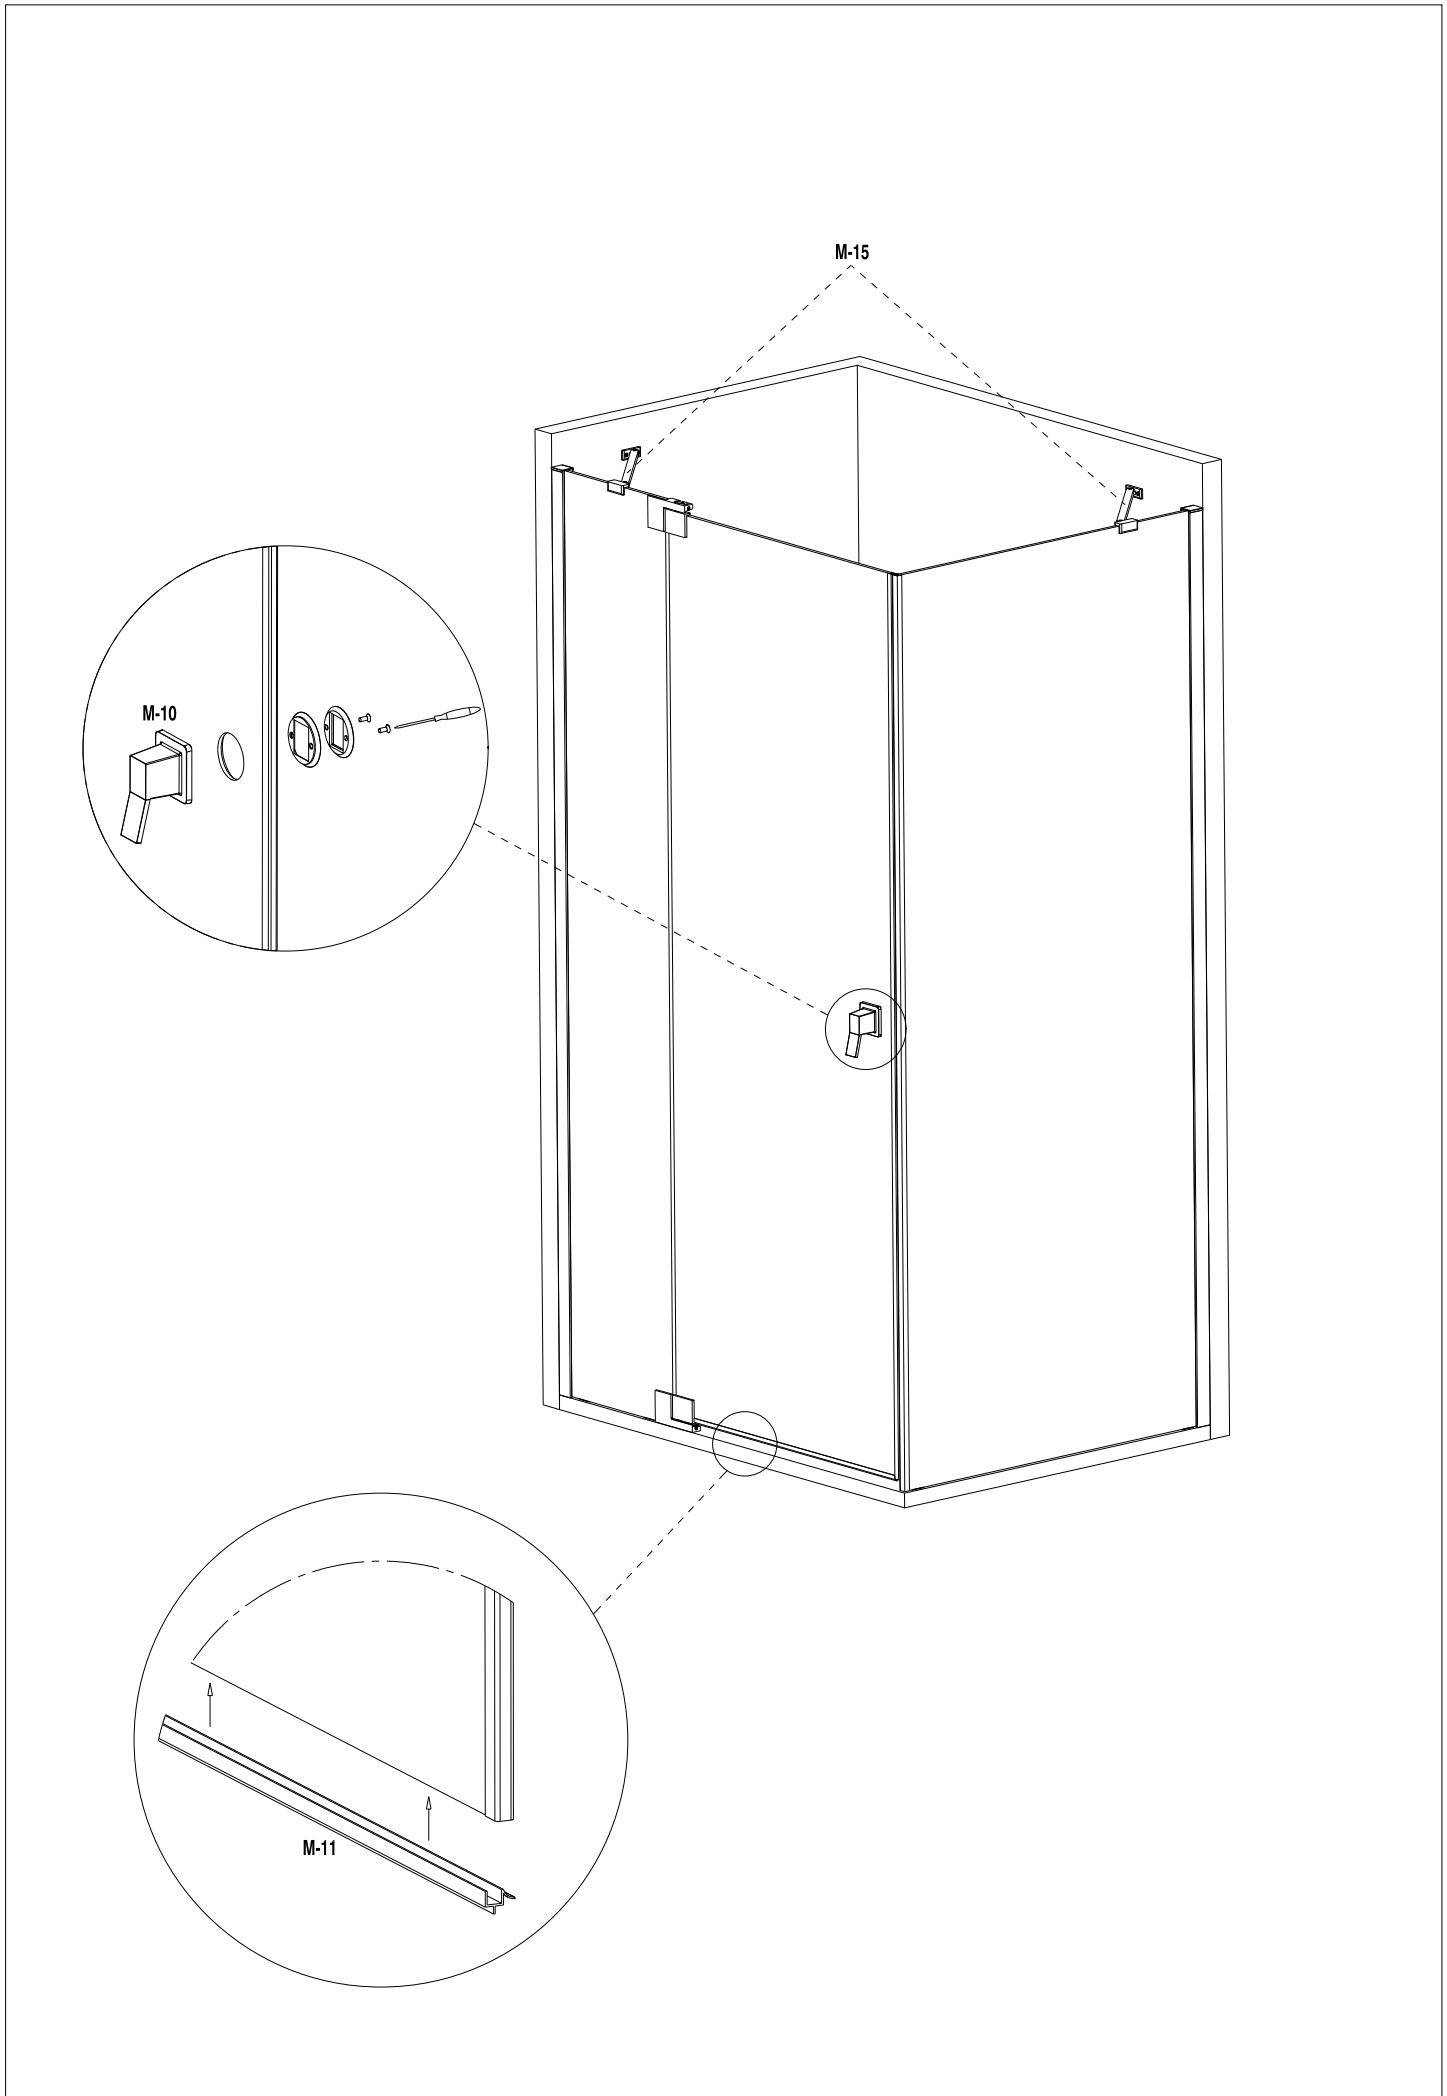

// MAMPARA DE BAÑO // PAROIS DE DOUCHE // SHOWER ENCLOSURE //
// CABINA DOCCIA // DUSCHABTRENNUNG // RESGUARDO DE DUCHE //

FURO B17

M-01		2	M-04		1
M-07		1	M-06		1
M-09		2	M-10		1
M-11		1	M-12		1
M-13		1	M-14		1
M-15		2	M-18	 DIN 7982 4,2x32	10
M-17	 Ø6	10	M-26		1
			M-32		6