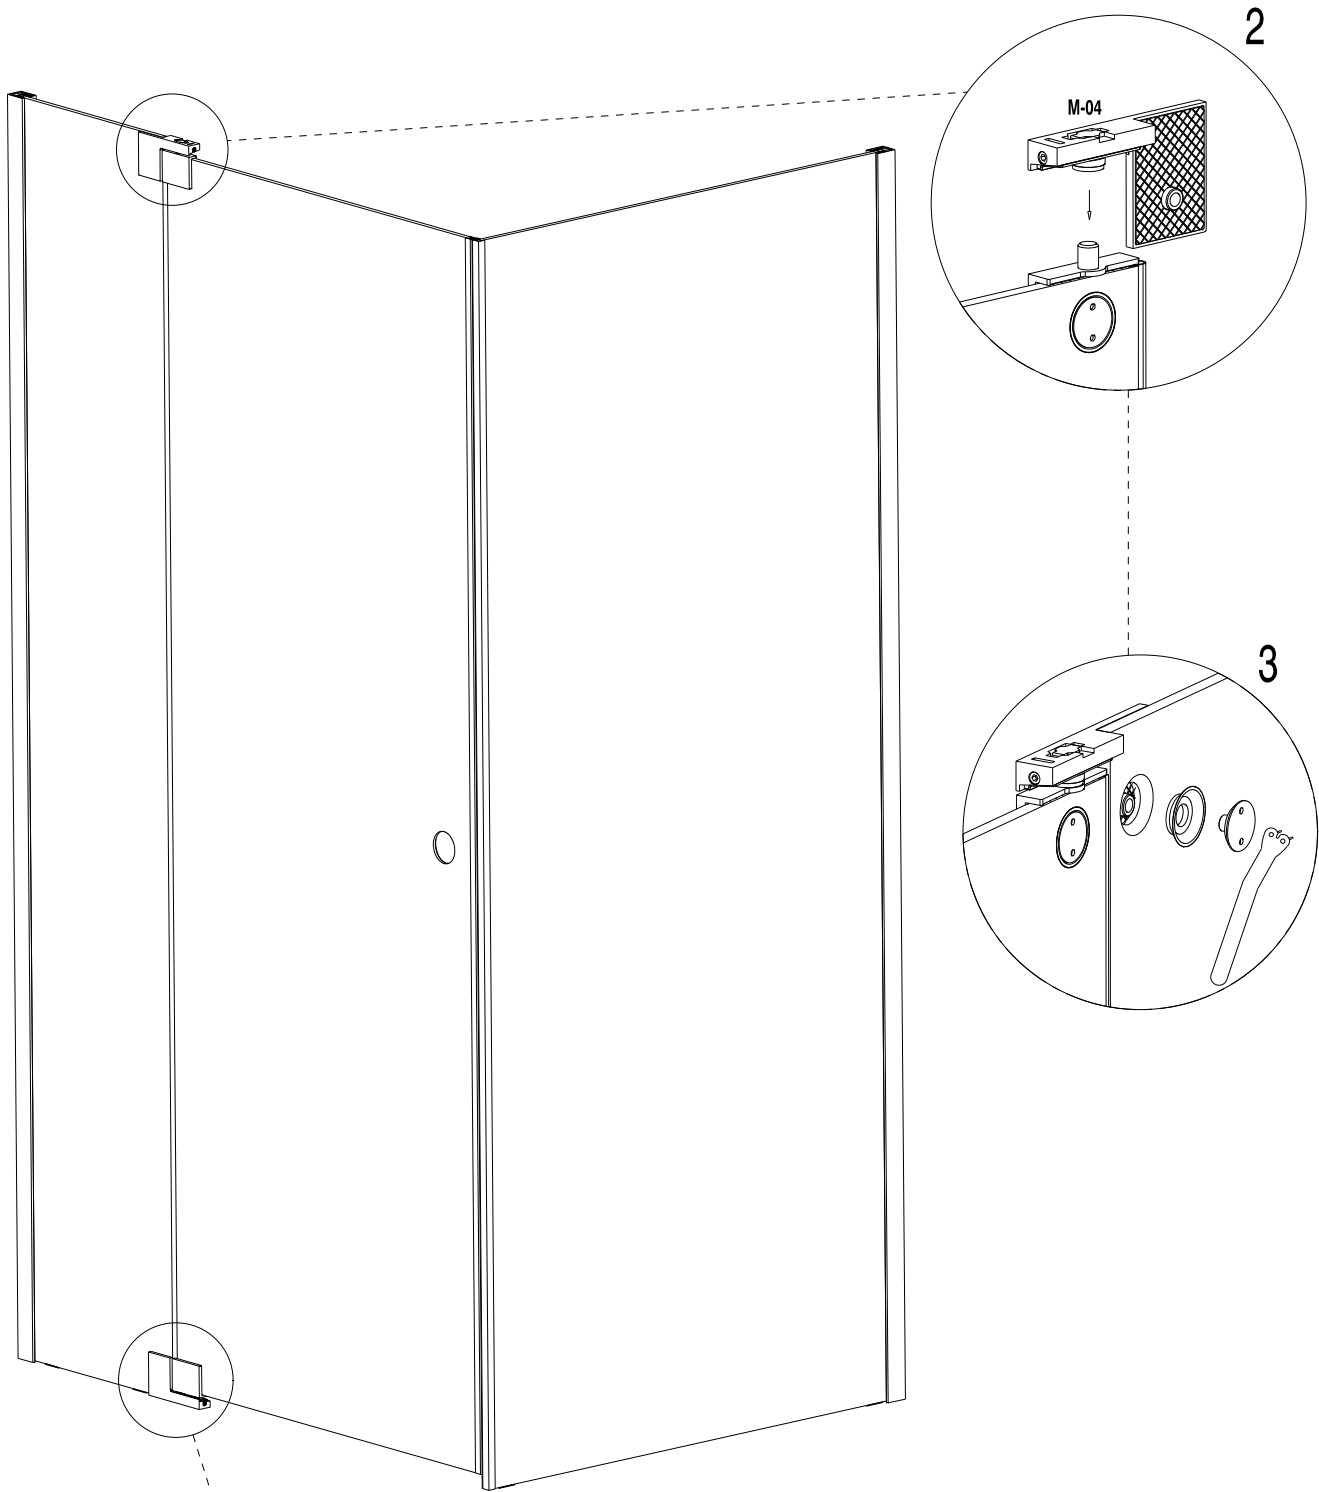

// MAMPARA DE BAÑO // PAROIS DE DOUCHE // SHOWER ENCLOSURE //
// CABINA DOCCIA // DUSCHABTRENNUNG // RESGUARDO DE DUCHE //

FURO B17

M-01		2	M-04		1
M-07		1	M-06		1
M-09		2	M-10		1
M-11		1	M-12		1
M-13		1	M-14		1
M-15		2	M-18	 DIN 7982 4,2x32	10
M-17	 Ø6	10	M-26		1
			M-32		6