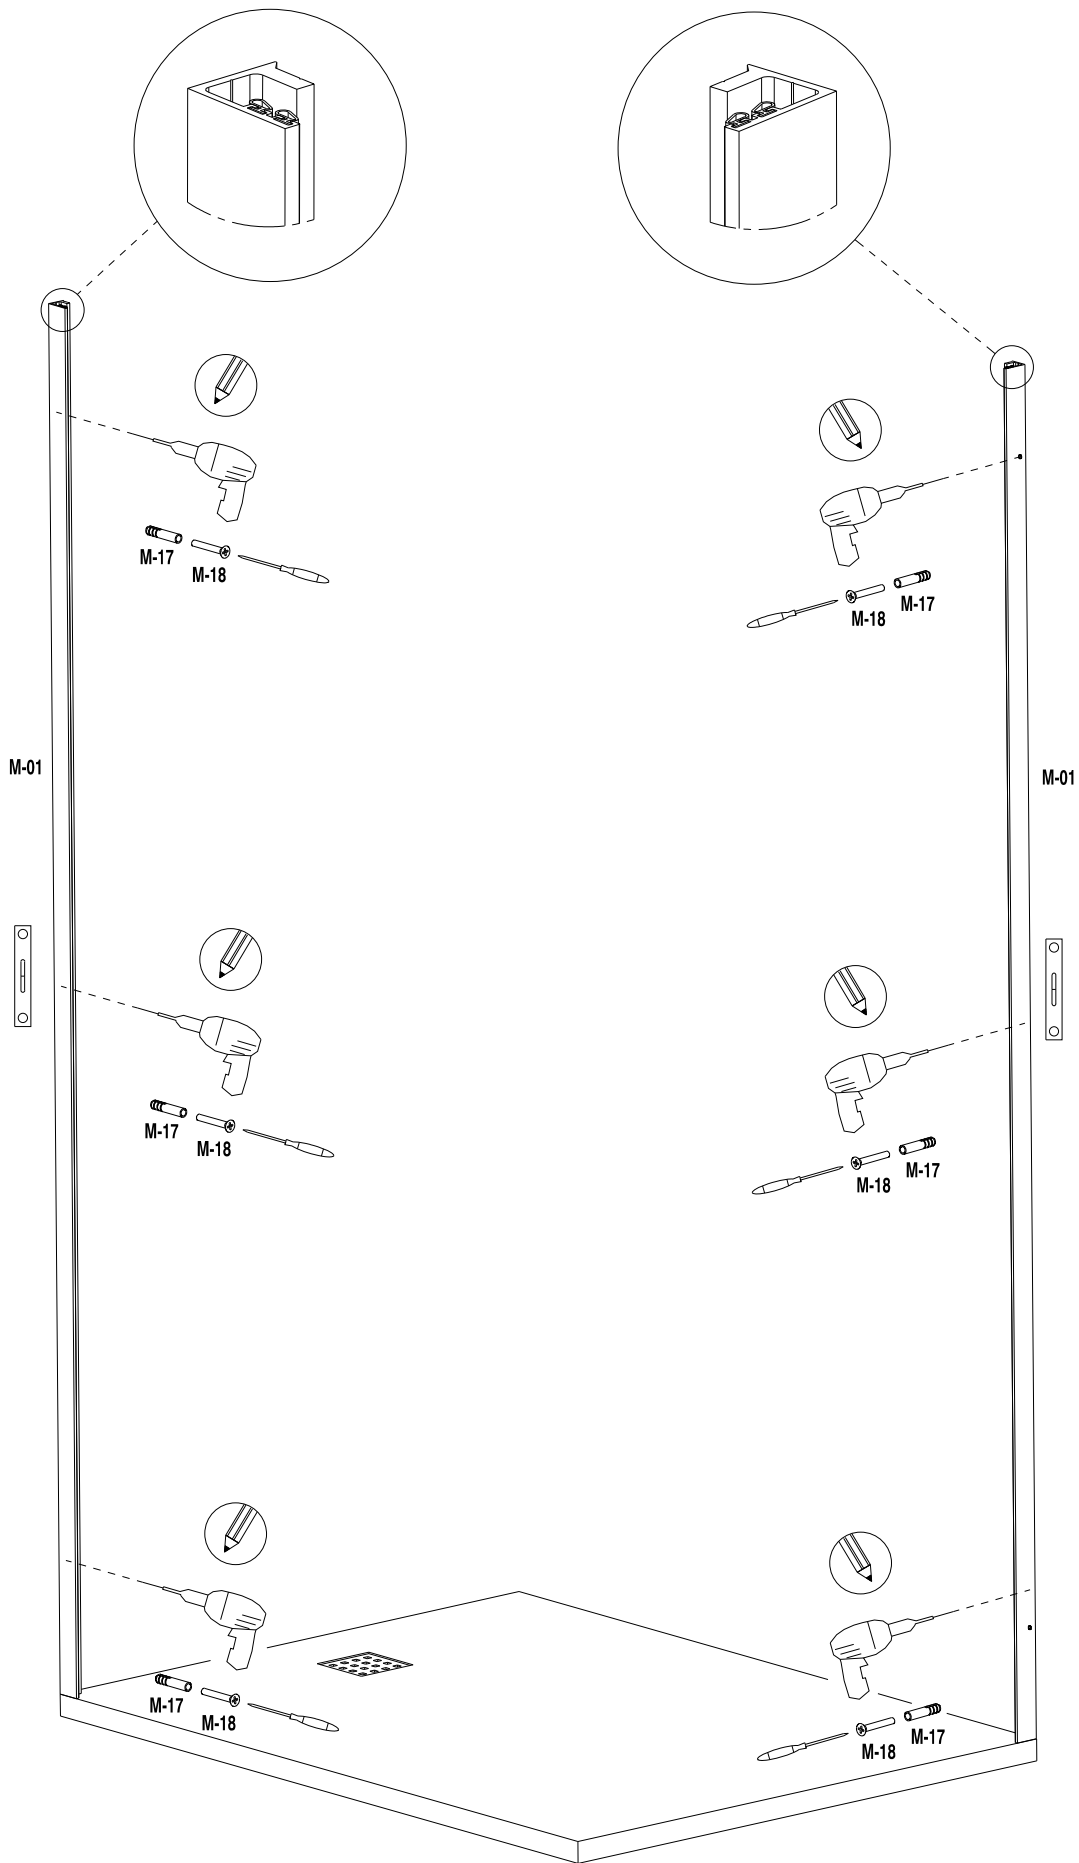

// MAMPARA DE BAÑO // PAROIS DE DOUCHE // SHOWER ENCLOSURE //
// CABINA DOCCIA // DUSCHABTRENNUNG // RESGUARDO DE DUCHE //

FURO B17

M-01		2	M-04		1
M-07		1	M-06		1
M-09		2	M-10		1
M-11		1	M-12		1
M-13		1	M-14		1
M-15		2	M-18	 DIN 7982 4,2x32	10
M-17	 Ø6	10	M-26		1
			M-32		6