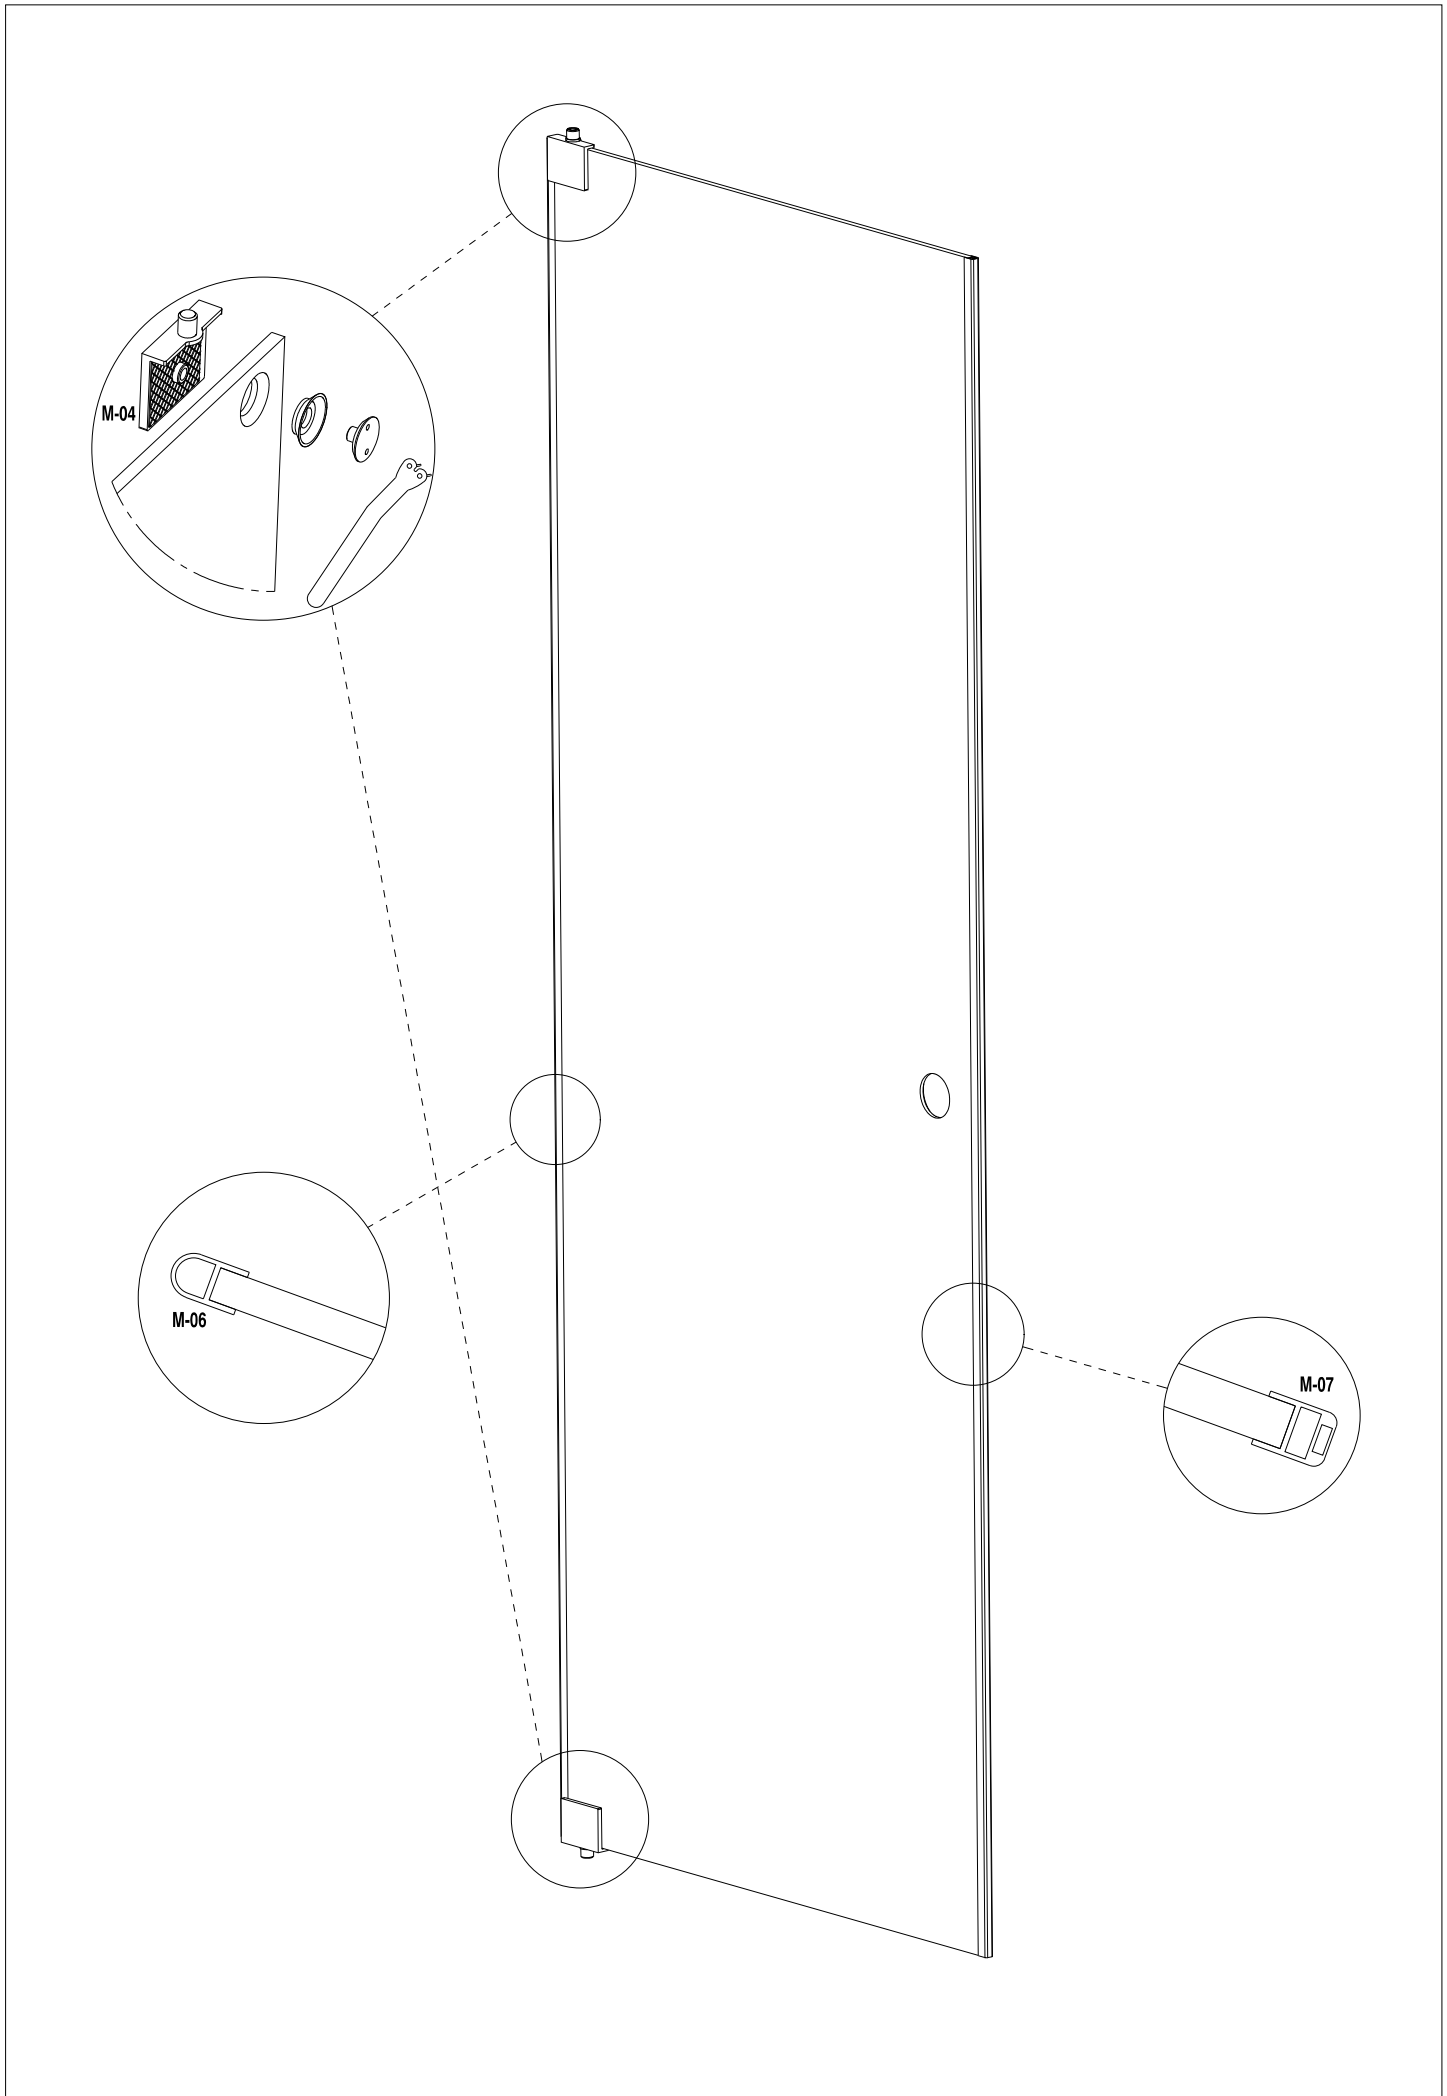

// MAMPARA DE BAÑO // PAROIS DE DOUCHE // SHOWER ENCLOSURE //  
// CABINA DOCCIA // DUSCHABTRENNUNG // RESGUARDO DE DUCHE //

## FURO B16

M-01		1	M-02		1
M-03		1	M-04		1
M-07		1	M-06		1
M-09		1	M-08		1
M-11		1	M-10		1
M-13		1	M-12		1
M-15		1	M-14		1
M-17		8	M-16		3
M-19		1	M-18		8
			M-20		3
			M-32		3

M-15

**EUROPEAN SYSTEMS SERVICES**  
**contact@expertbath.com**