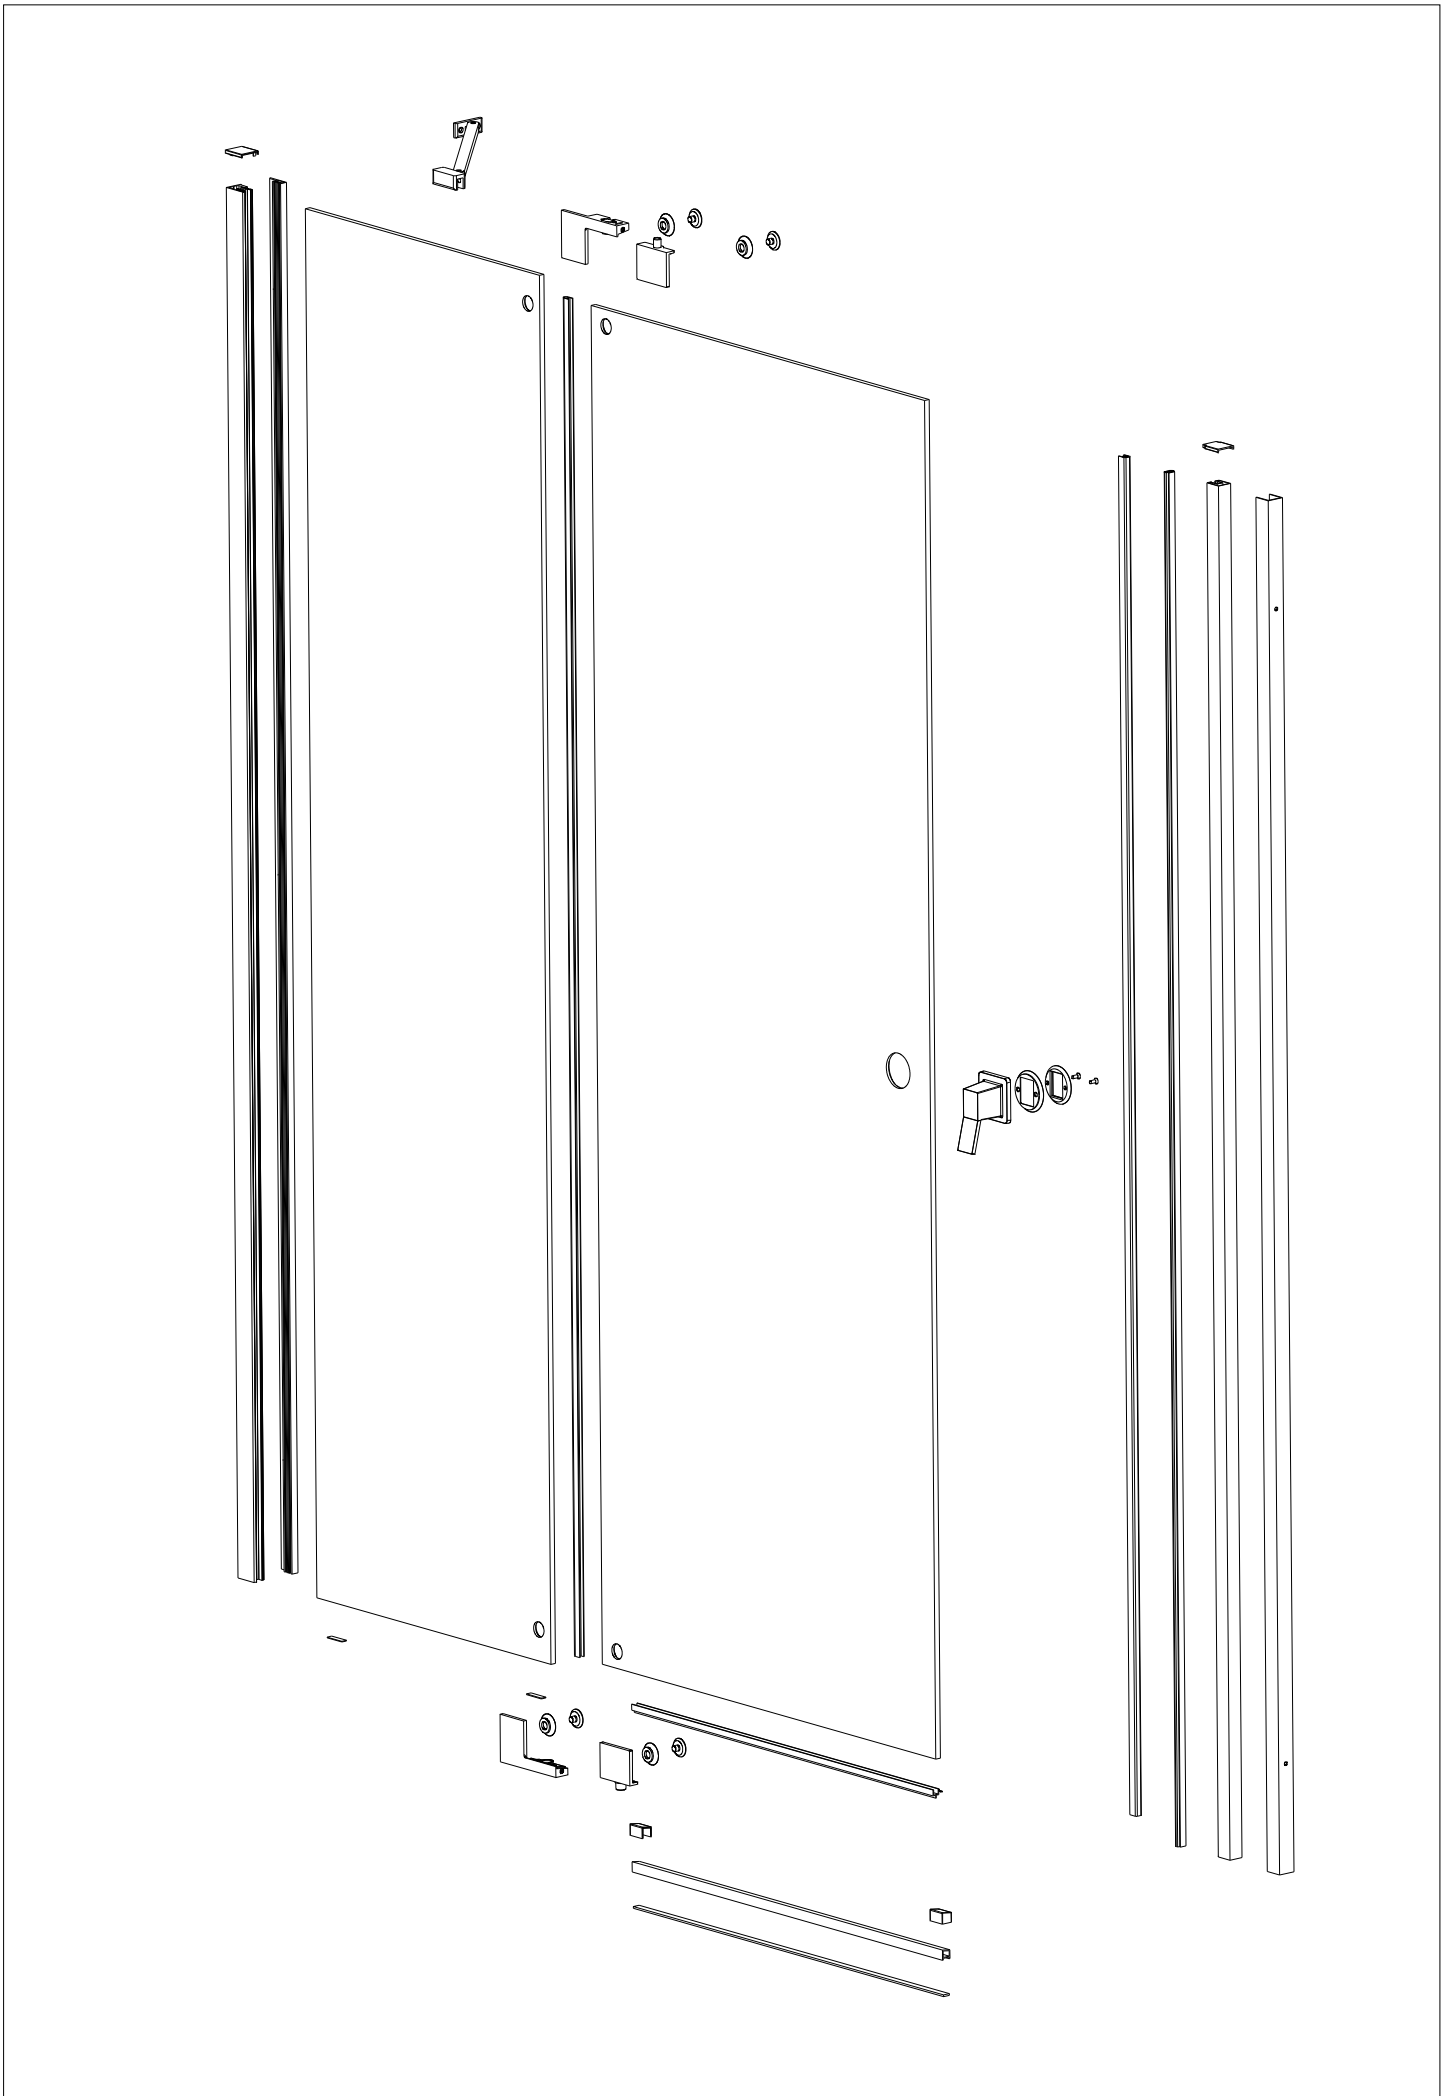

// MAMPARA DE BAÑO // PAROIS DE DOUCHE // SHOWER ENCLOSURE //  
// CABINA DOCCIA // DUSCHABTRENNUNG // RESGUARDO DE DUCHE //

## FURO B16

M-01		1	M-02		1
M-03		1	M-04		1
M-07		1	M-06		1
M-09		1	M-08		1
M-11		1	M-10		1
M-13		1	M-12		1
M-15		1	M-14		1
M-17		8	M-16		3
M-19		1	M-18		8
			M-20		3
			M-32		3

M-15

**EUROPEAN SYSTEMS SERVICES**  
**contact@expertbath.com**