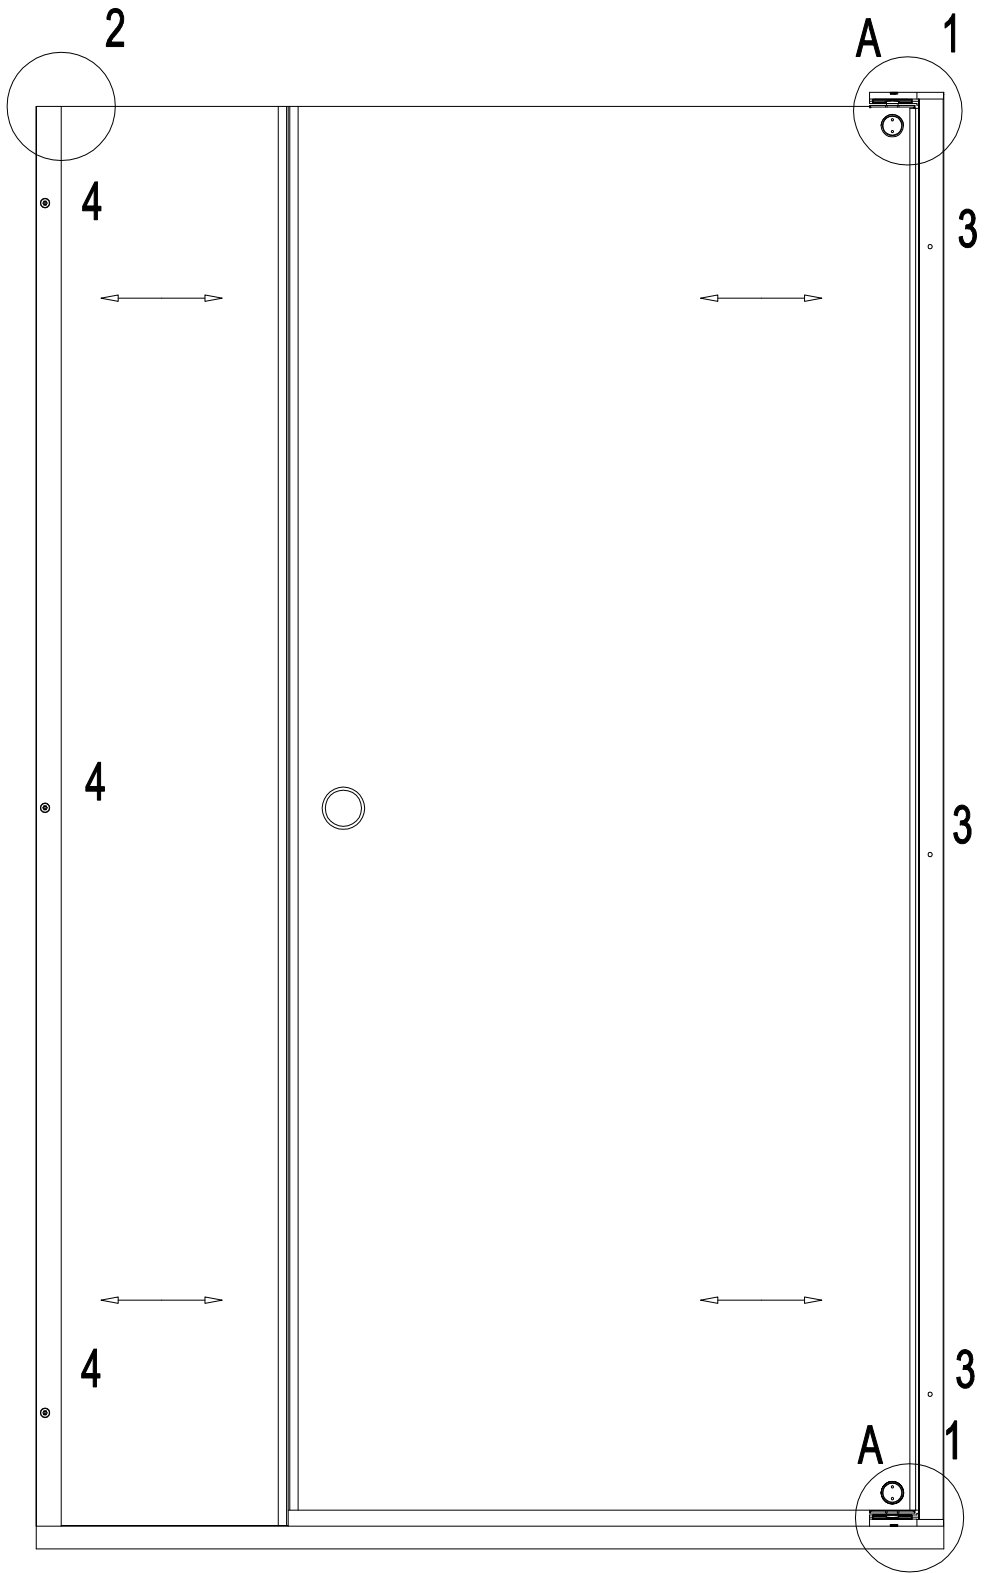

// MAMPARA DE BAÑO // PAROIS DE DOUCHE // SHOWER ENCLOSURE //
// CABINA DOCCIA // DUSCHABTRENNUNG // RESGUARDO DE DUCHE //

FURO B15

M-01  1

M-02  1

M-03  1

M-04  1

M-05  1

M-06  1

M-07  1

M-08  1

M-09  1

M-10  1

M-11  6

M-12  6

M-13 
DIN 7982 4,2x32 6

M-14 
3,5x16 6

M-15 
DIN 7982 4,2x16 4

M-16  1

M-18  1

M-15 ↑

M-15 ↓

EUROPEAN SYSTEMS SERVICES
contact@expertbath.com

13

UNE-EN 14428