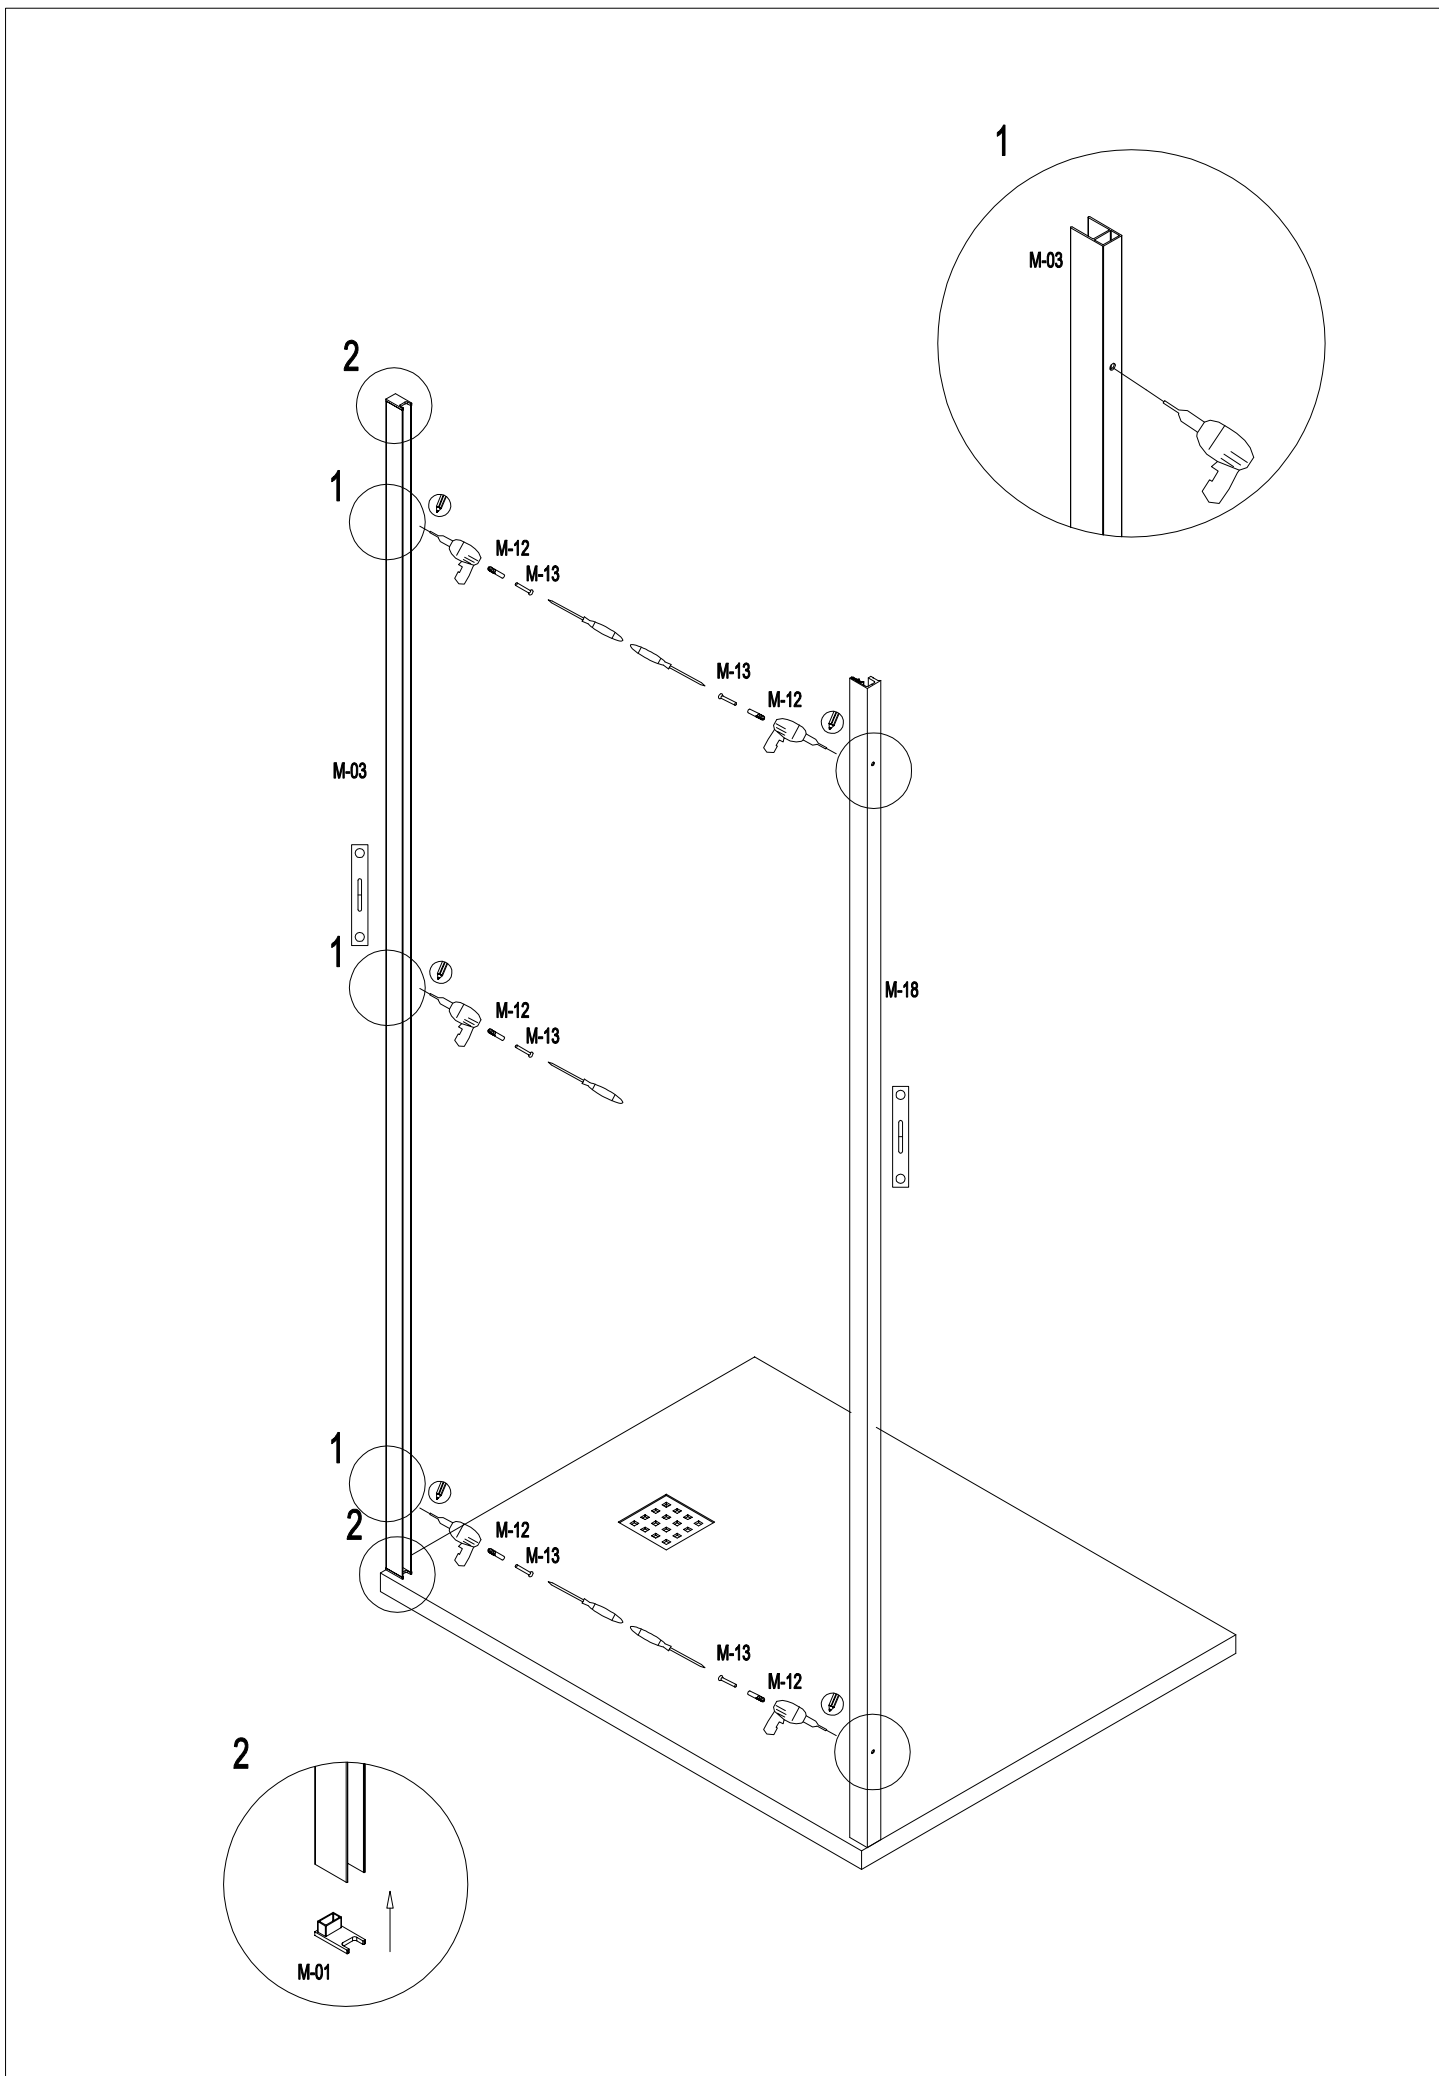

// MAMPARA DE BAÑO // PAROIS DE DOUCHE // SHOWER ENCLOSURE //
// CABINA DOCCIA // DUSCHABTRENNUNG // RESGUARDO DE DUCHE //

FURO B15

M-01  1

M-02  1

M-03  1

M-04  1

M-05  1

M-06  1

M-07  1

M-08  1

M-09  1

M-10  1

M-11  6

M-12  6

M-13 
DIN 7982 4,2x32 6

M-14 
3,5x16 6

M-15 
DIN 7982 4,2x16 4

M-16  1

M-18  1

M-15 ↑

M-15 ↓

EUROPEAN SYSTEMS SERVICES
contact@expertbath.com

13

UNE-EN 14428