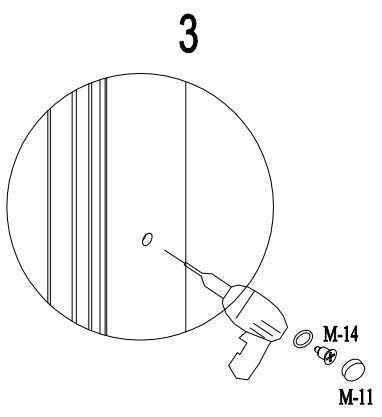

// MAMPARA DE BAÑO // PAROIS DE DOUCHE // SHOWER ENCLOSURE //
// CABINA DOCCIA // DUSCHABTRENNUNG // RESGUARDO DE DUCHE //

FURO B15

M-01  1

M-02  1

M-03  1

M-04  1

M-05  1

M-06  1

M-15 
DIN 7982 4,2x16 4

M-16  1

M-18  1

M-15 ↑

M-15 ↓

EUROPEAN SYSTEMS SERVICES
contact@expertbath.com

13

UNE-EN 14428