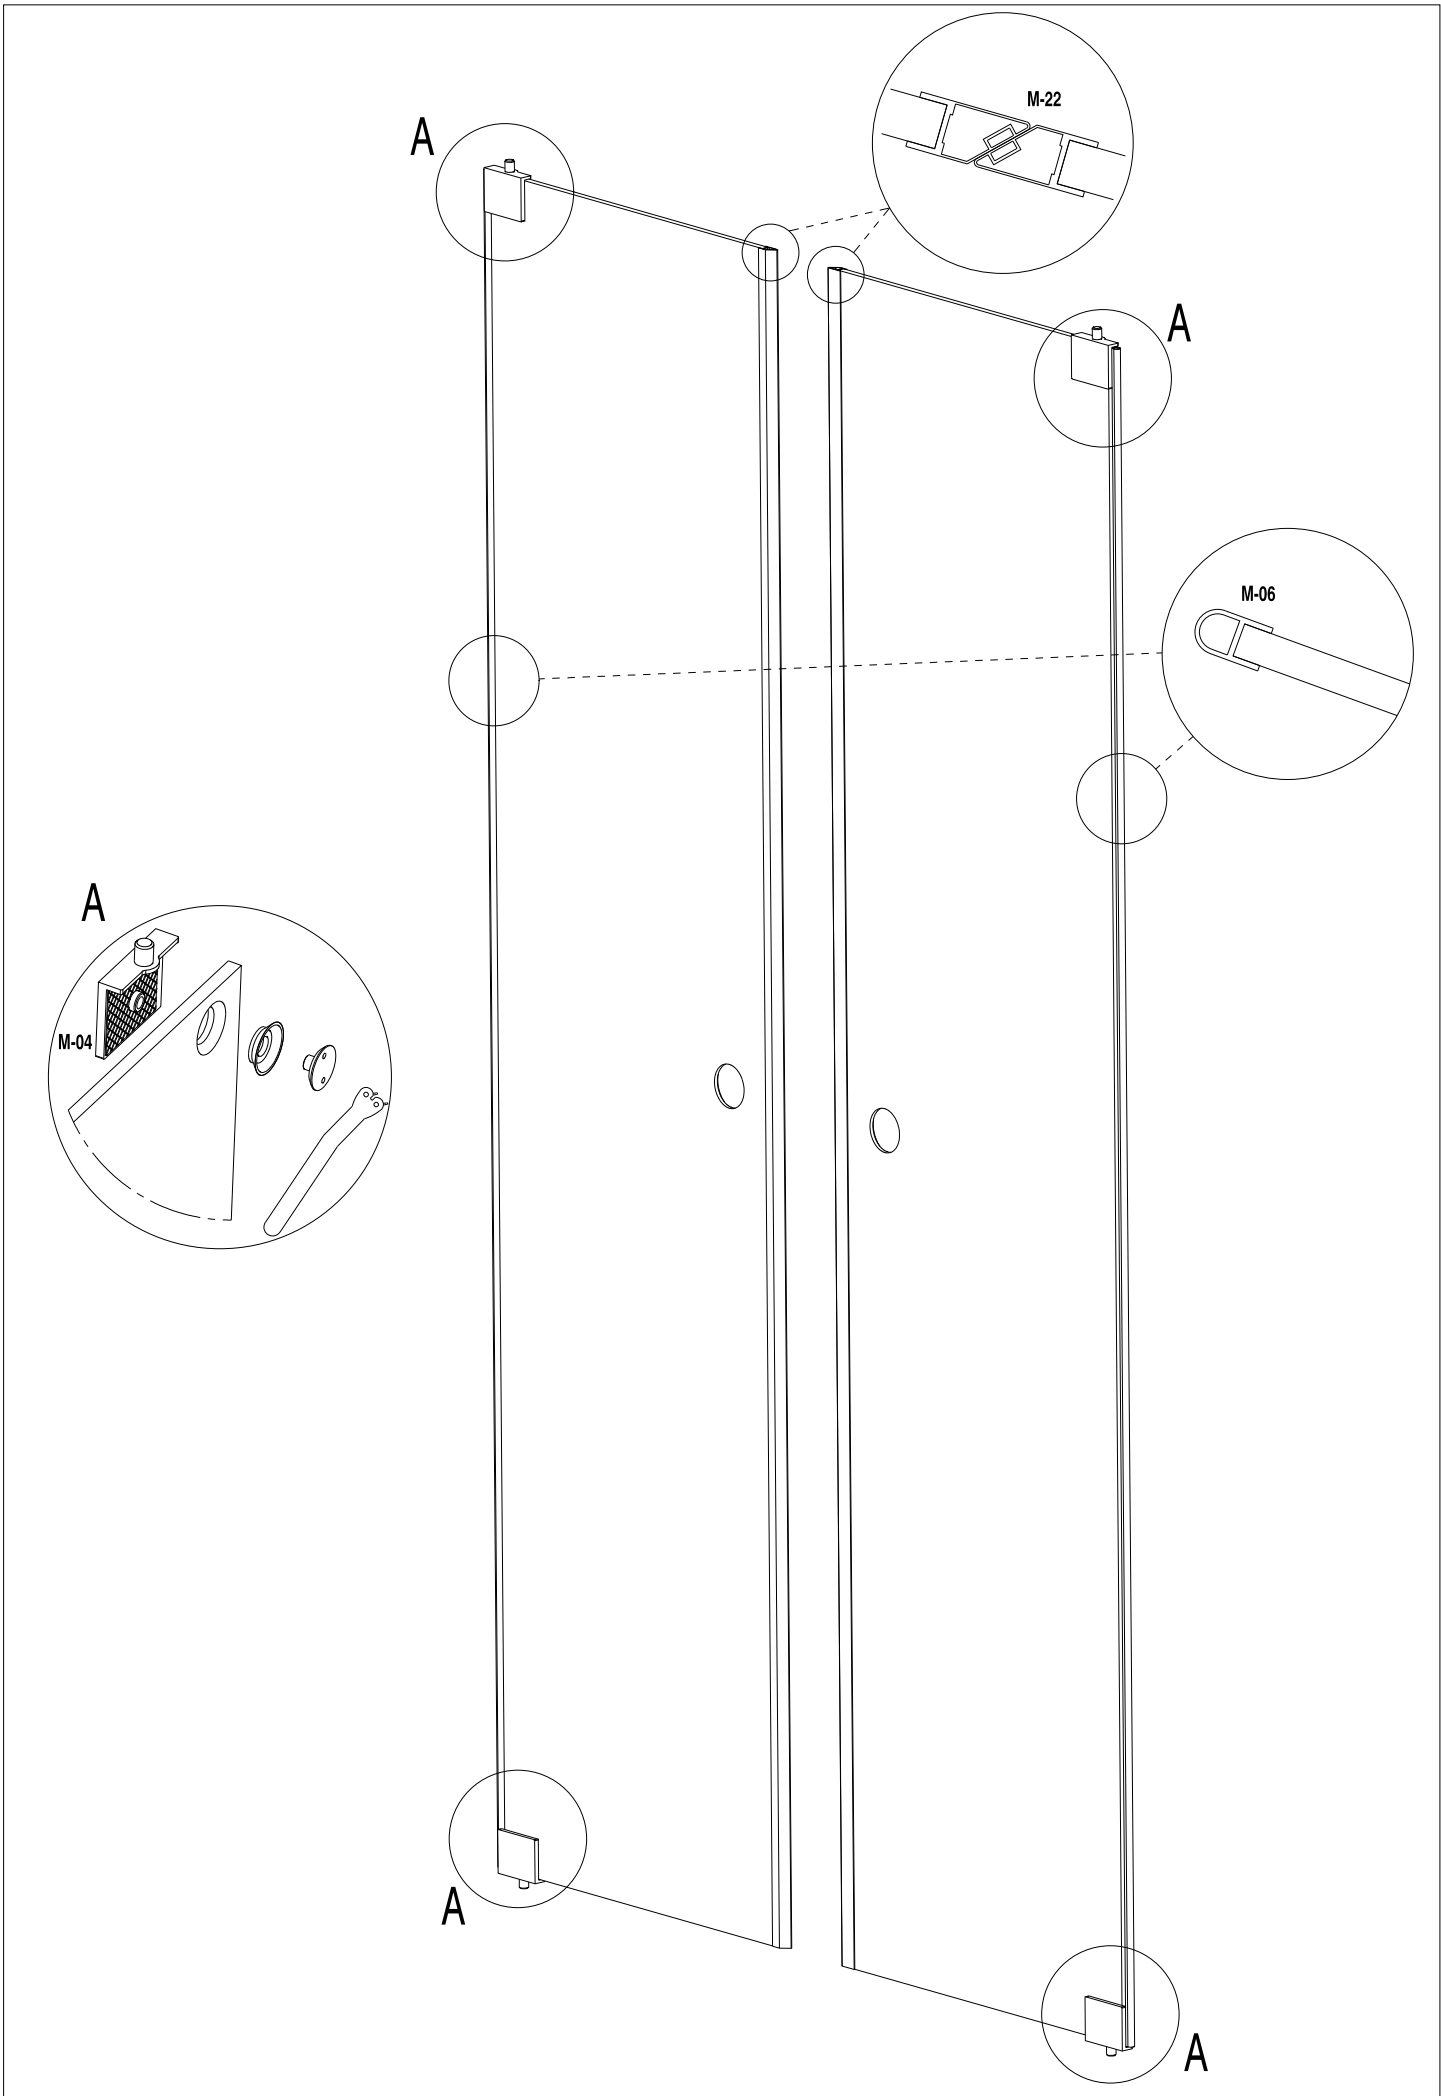

// MAMPARA DE BAÑO // PAROIS DE DOUCHE // SHOWER ENCLOSURE //
// CABINA DOCCIA // DUSCHABTRENNUNG // RESGUARDO DE DUCHE //

FURO B14

M-01  **2**

M-04  **2**

M-06  **2**

M-09  **2**

M-10  **2**

M-11  **2**

M-12  **1**

M-13  **1**

M-14  **1**

M-15  **2**

M-18  **10**
DIN 7982 4,2x32

M-17  **10**
TACO PARED ●6

M-22  **2**

M-32  **6**