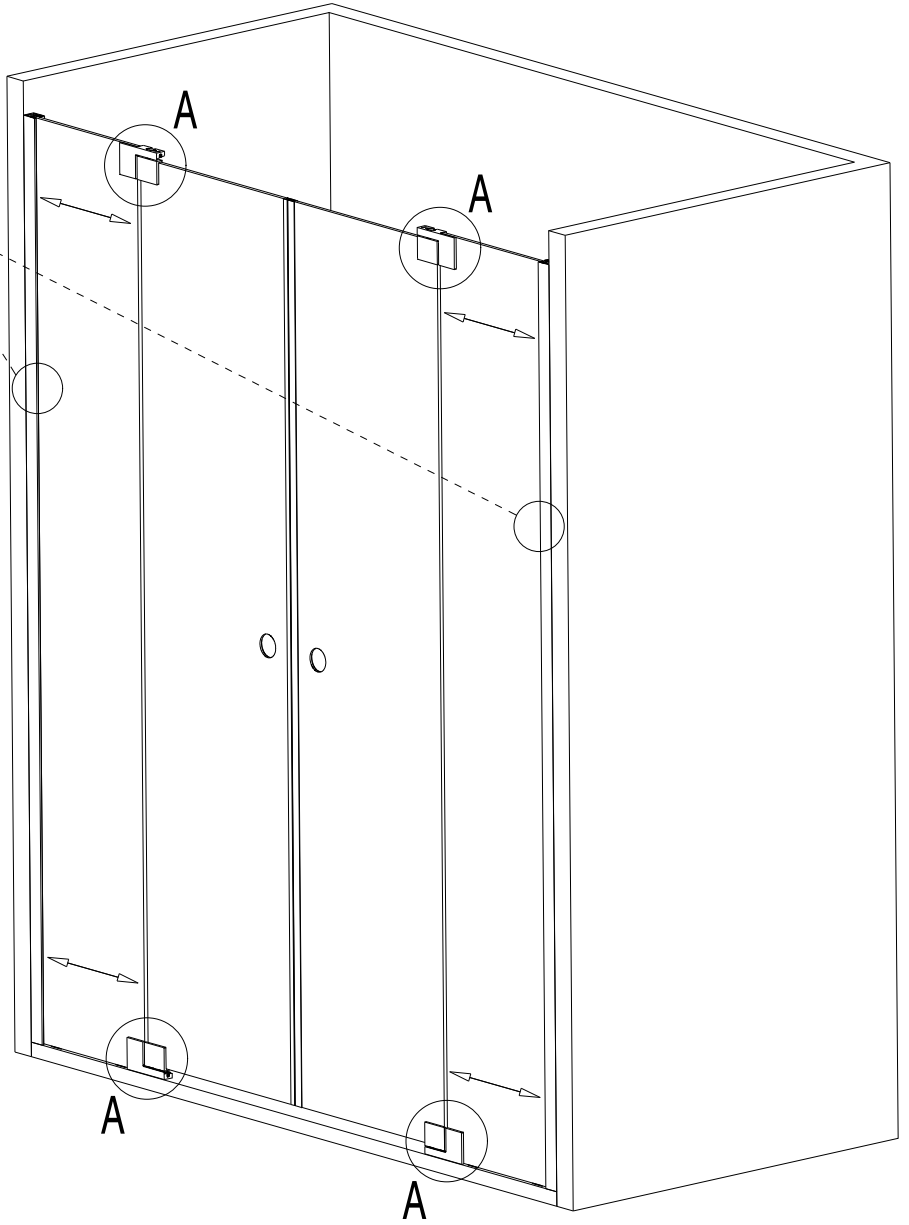

// MAMPARA DE BAÑO // PAROIS DE DOUCHE // SHOWER ENCLOSURE //
// CABINA DOCCIA // DUSCHABTRENNUNG // RESGUARDO DE DUCHE //

FURO B14

M-01  **2**

M-04  **2**

M-06  **2**

M-09  **2**

M-10  **2**

M-11  **2**

M-12  **1**

M-13  **1**

M-14  **1**

M-15  **2**

M-18  **10**
DIN 7982 4,2x32

M-17  **10**
TACO PARED ●6

M-22  **2**

M-32  **6**