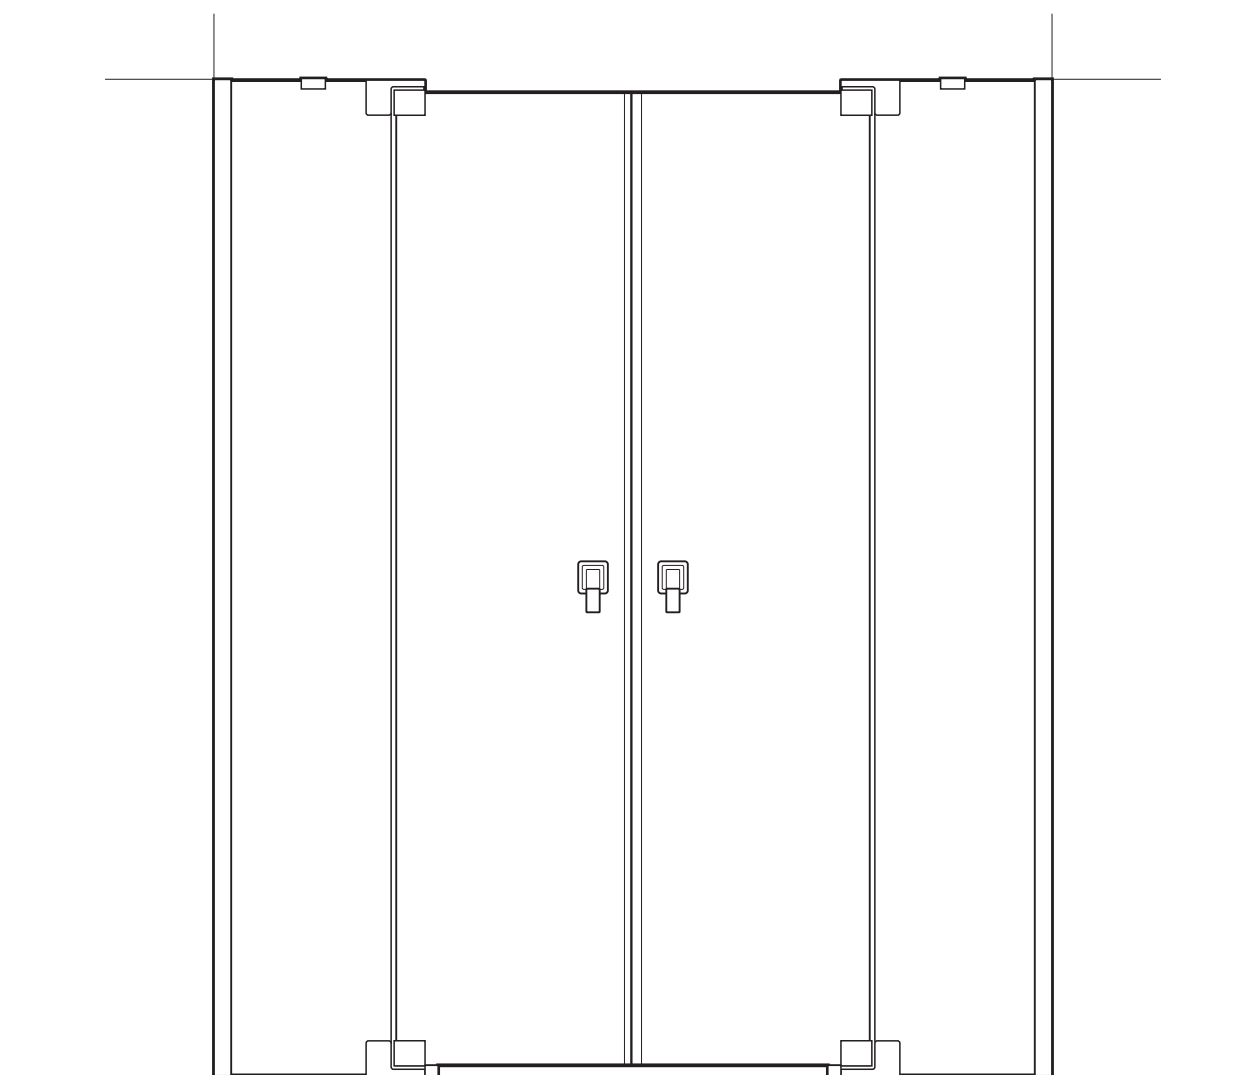

// MAMPARA DE BAÑO // PAROIS DE DOUCHE // SHOWER ENCLOSURE //
// CABINA DOCCIA // DUSCHABTRENNUNG // RESGUARDO DE DUCHE //

FURO B14

M-01  **2**

M-04  **2**

M-06  **2**

M-09  **2**

M-10  **2**

M-11  **2**

M-12  **1**

M-13  **1**

M-14  **1**

M-15  **2**

M-18  **10**
DIN 7982 4,2x32

M-17  **10**
TACO PARED ●6

M-22  **2**

M-32  **6**