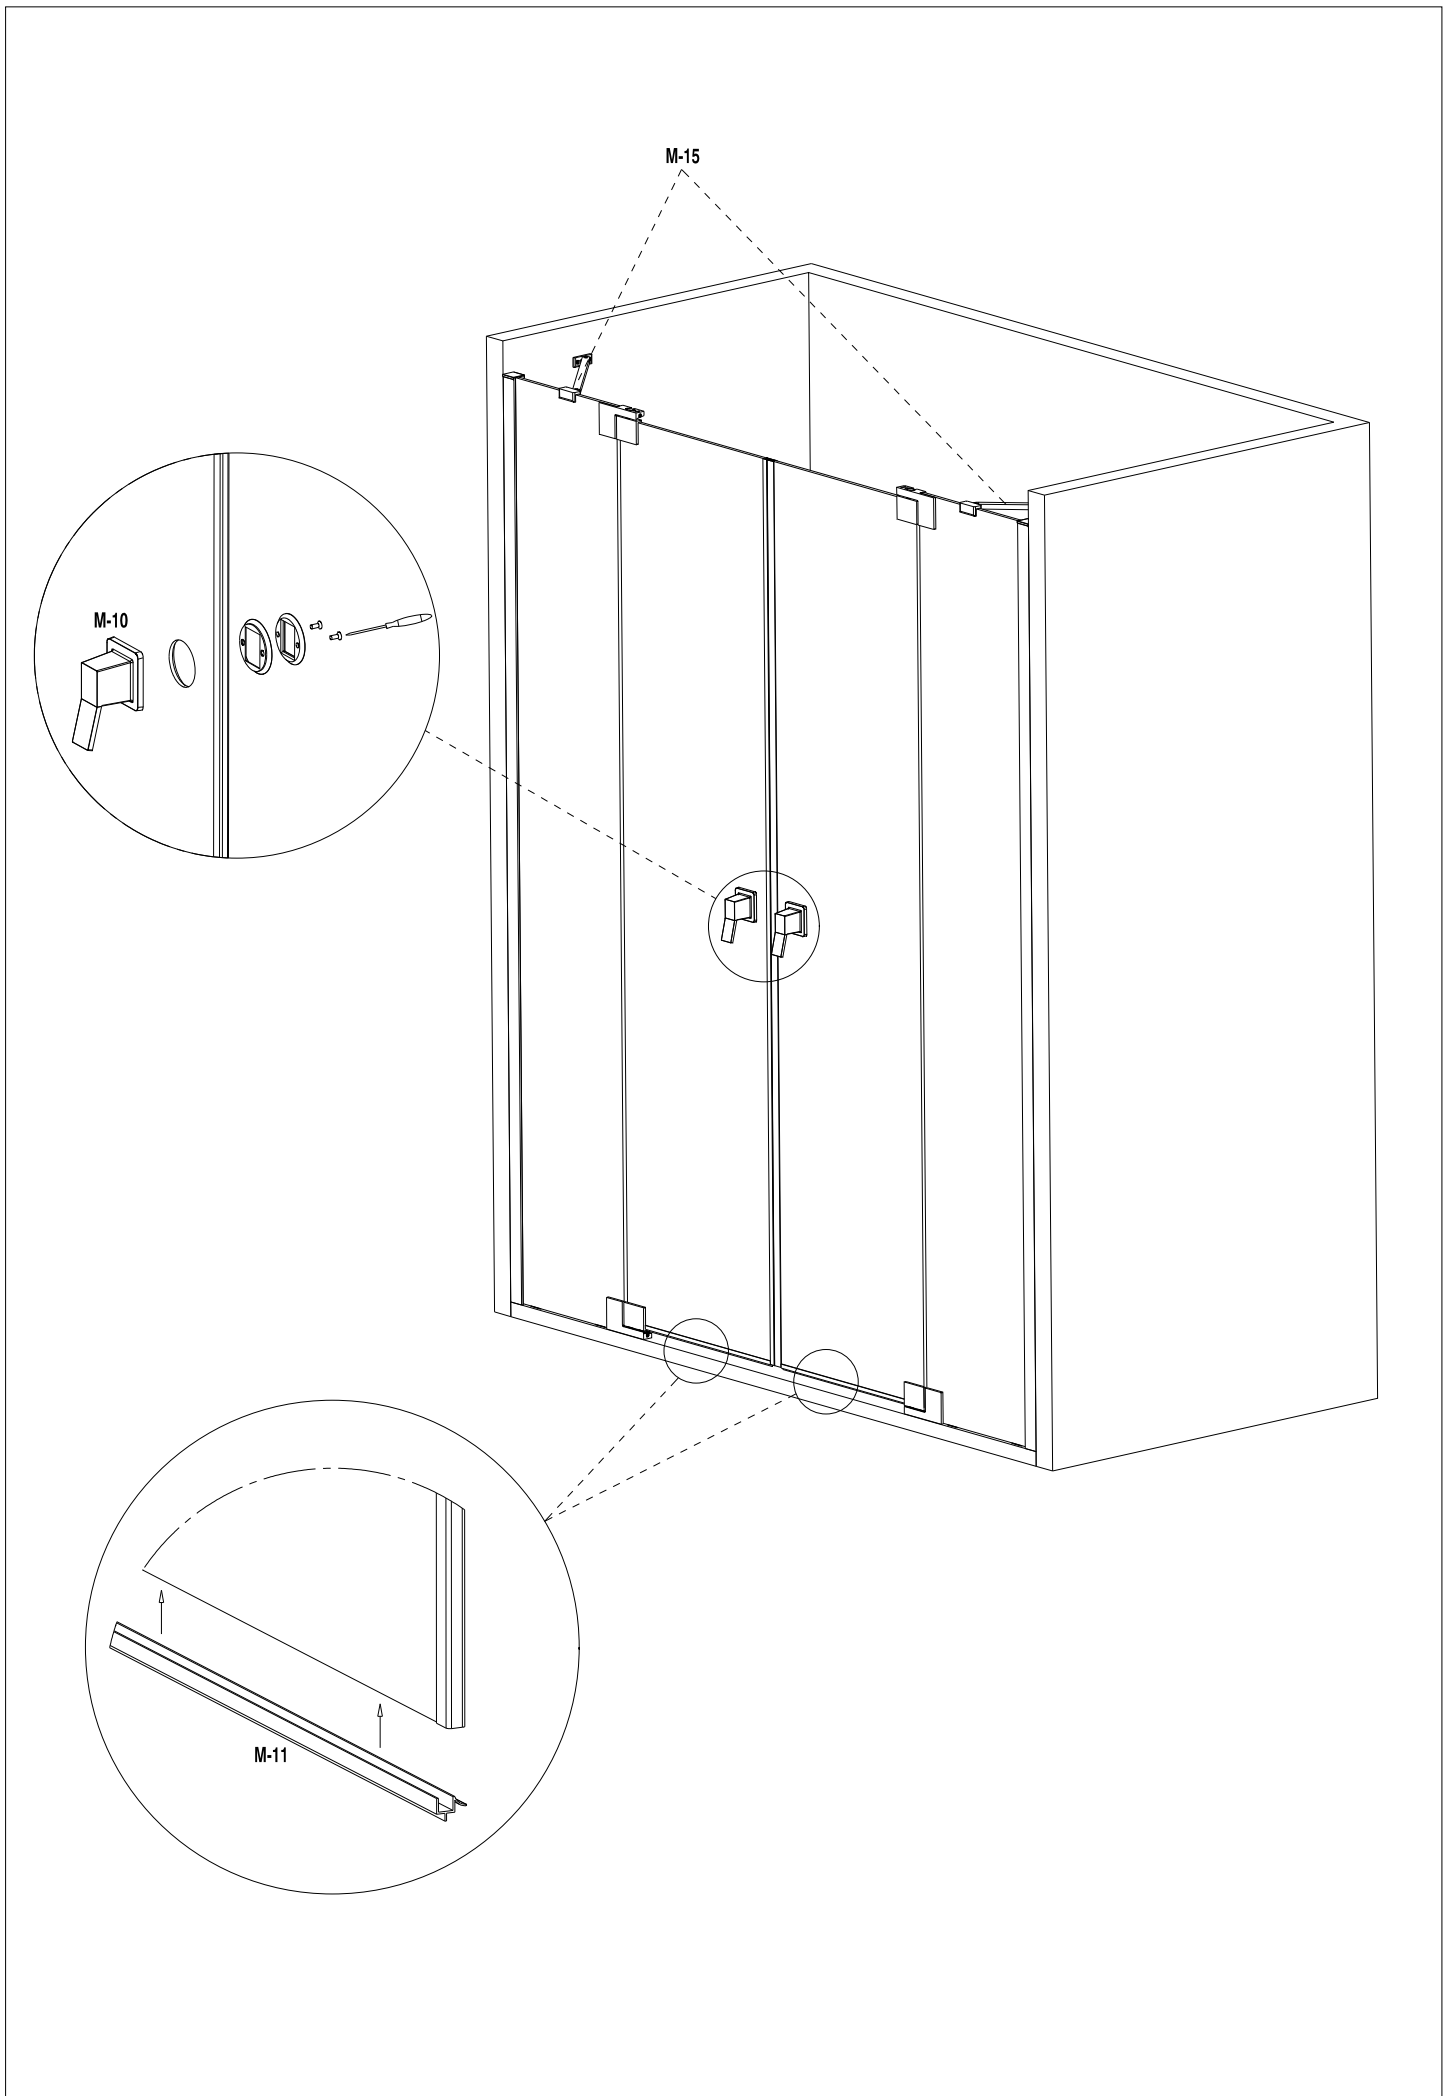

// MAMPARA DE BAÑO // PAROIS DE DOUCHE // SHOWER ENCLOSURE //
// CABINA DOCCIA // DUSCHABTRENNUNG // RESGUARDO DE DUCHE //

FURO B14

M-01  **2**

M-04  **2**

M-06  **2**

M-09  **2**

M-10  **2**

M-11  **2**

M-12  **1**

M-13  **1**

M-14  **1**

M-15  **2**

M-18  **10**
DIN 7982 4,2x32

M-17  **10**
TACO PARED ●6

M-22  **2**

M-32  **6**