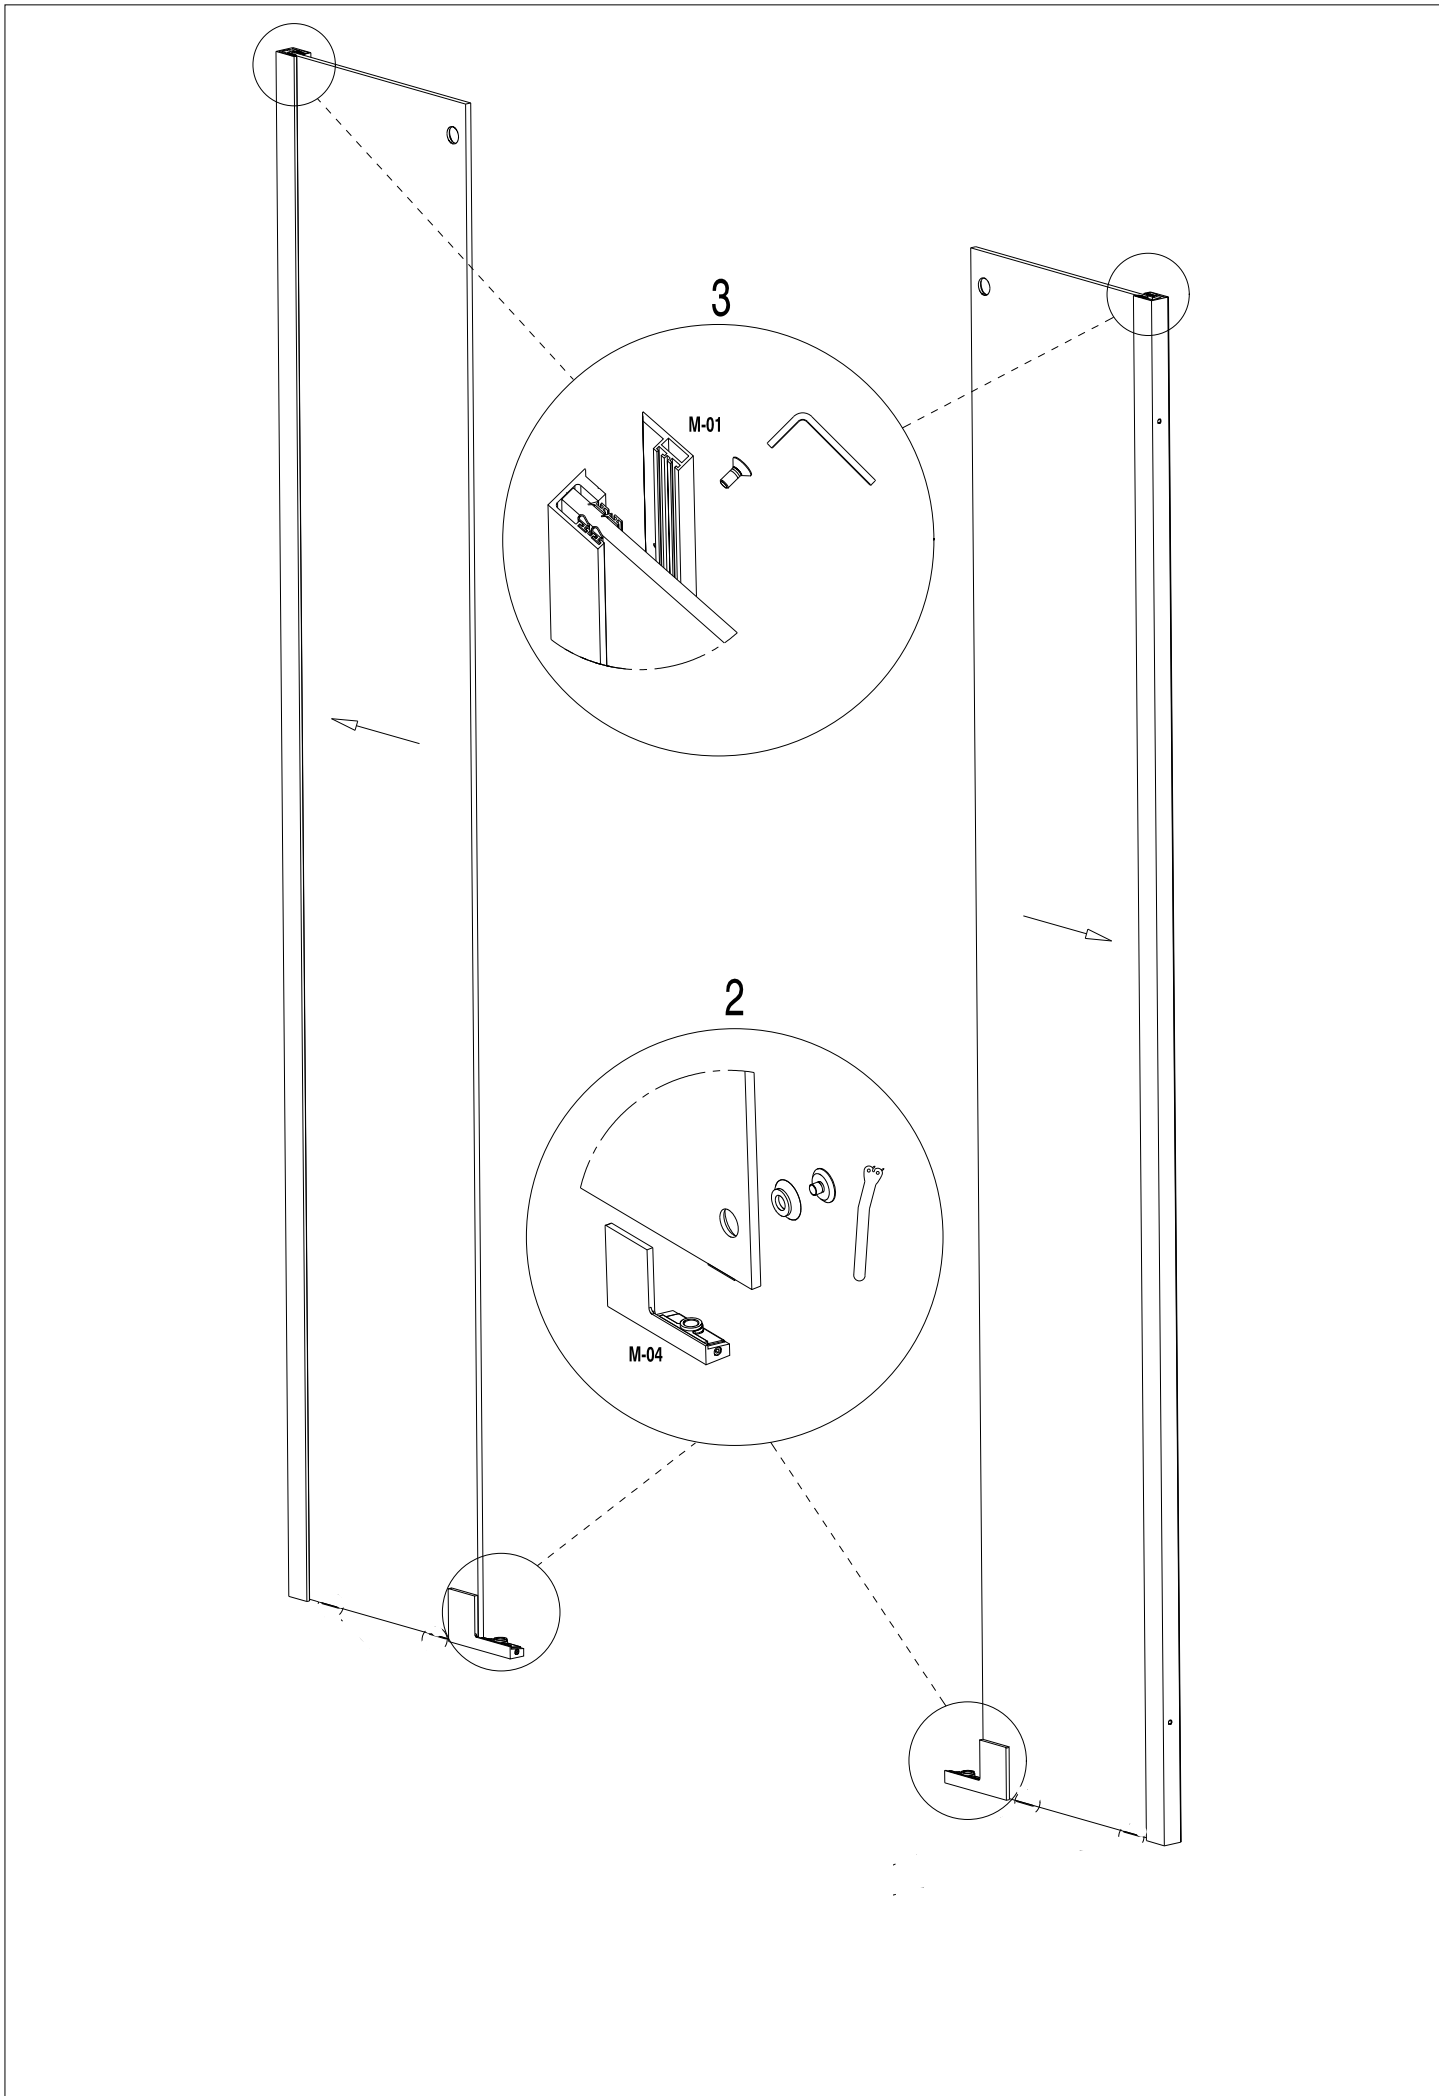

// MAMPARA DE BAÑO // PAROIS DE DOUCHE // SHOWER ENCLOSURE //
// CABINA DOCCIA // DUSCHABTRENNUNG // RESGUARDO DE DUCHE //

FURO B14

M-01  **2**

M-04  **2**

M-06  **2**

M-09  **2**

M-10  **2**

M-11  **2**

M-12  **1**

M-13  **1**

M-14  **1**

M-15  **2**

M-18  **10**
DIN 7982 4,2x32

M-17  **10**
TACO PARED ●6

M-22  **2**

M-32  **6**