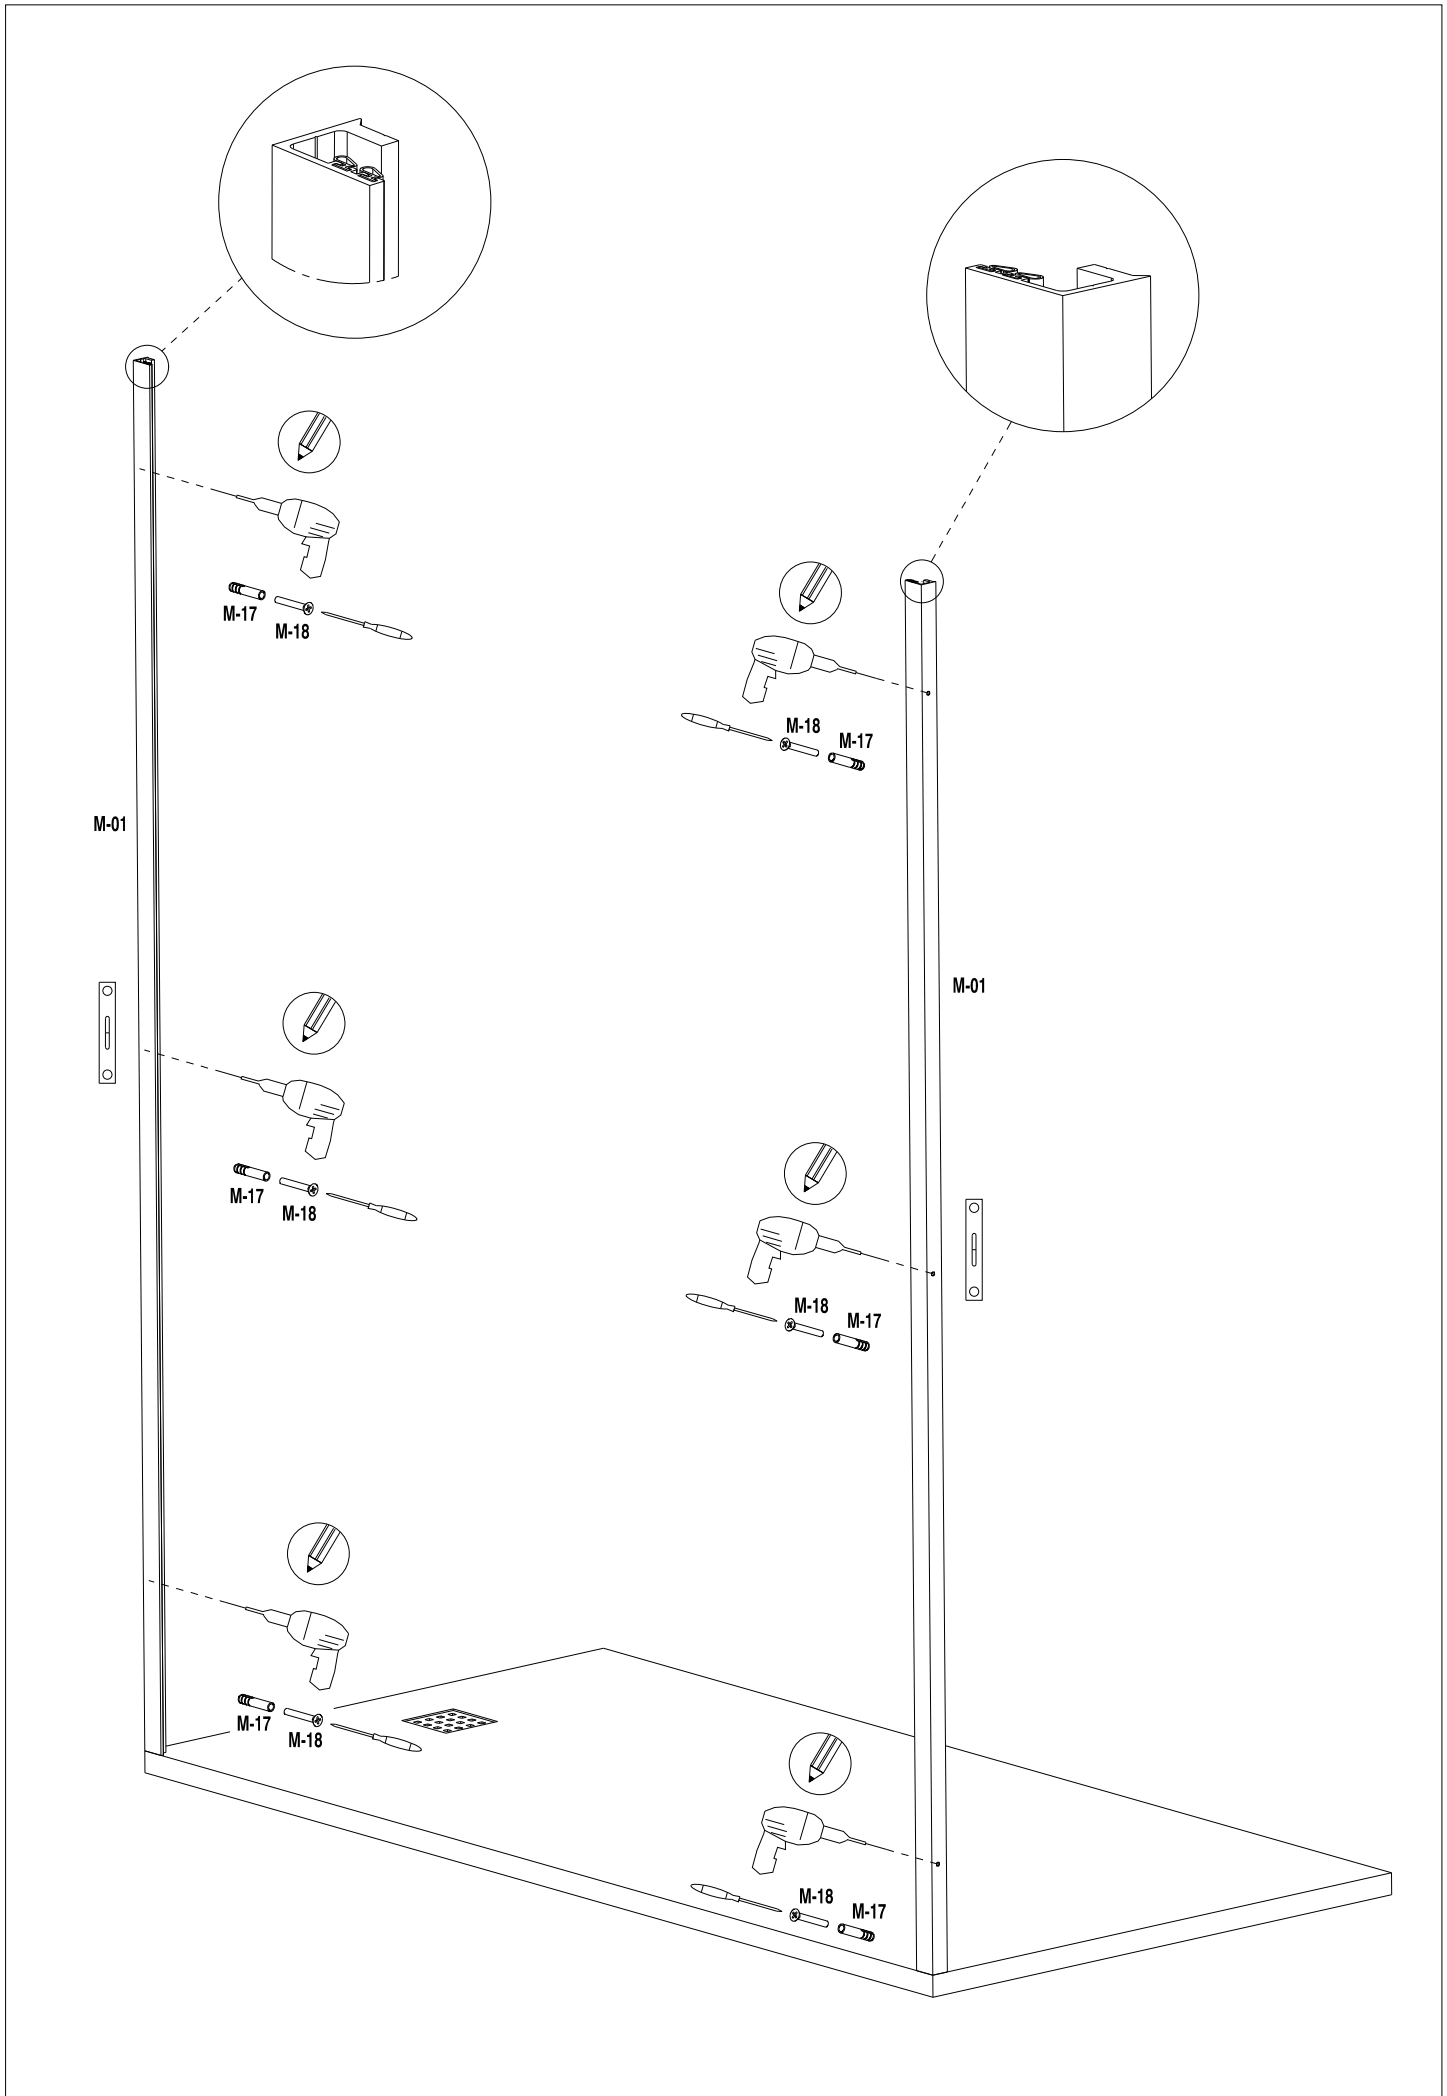

// MAMPARA DE BAÑO // PAROIS DE DOUCHE // SHOWER ENCLOSURE //
// CABINA DOCCIA // DUSCHABTRENNUNG // RESGUARDO DE DUCHE //

FURO B14

M-01  **2**

M-04  **2**

M-06  **2**

M-09  **2**

M-10  **2**

M-11  **2**

M-12  **1**

M-13  **1**

M-14  **1**

M-15  **2**

M-18  **10**
DIN 7982 4,2x32

M-17  **10**
TACO PARED ●6

M-22  **2**

M-32  **6**