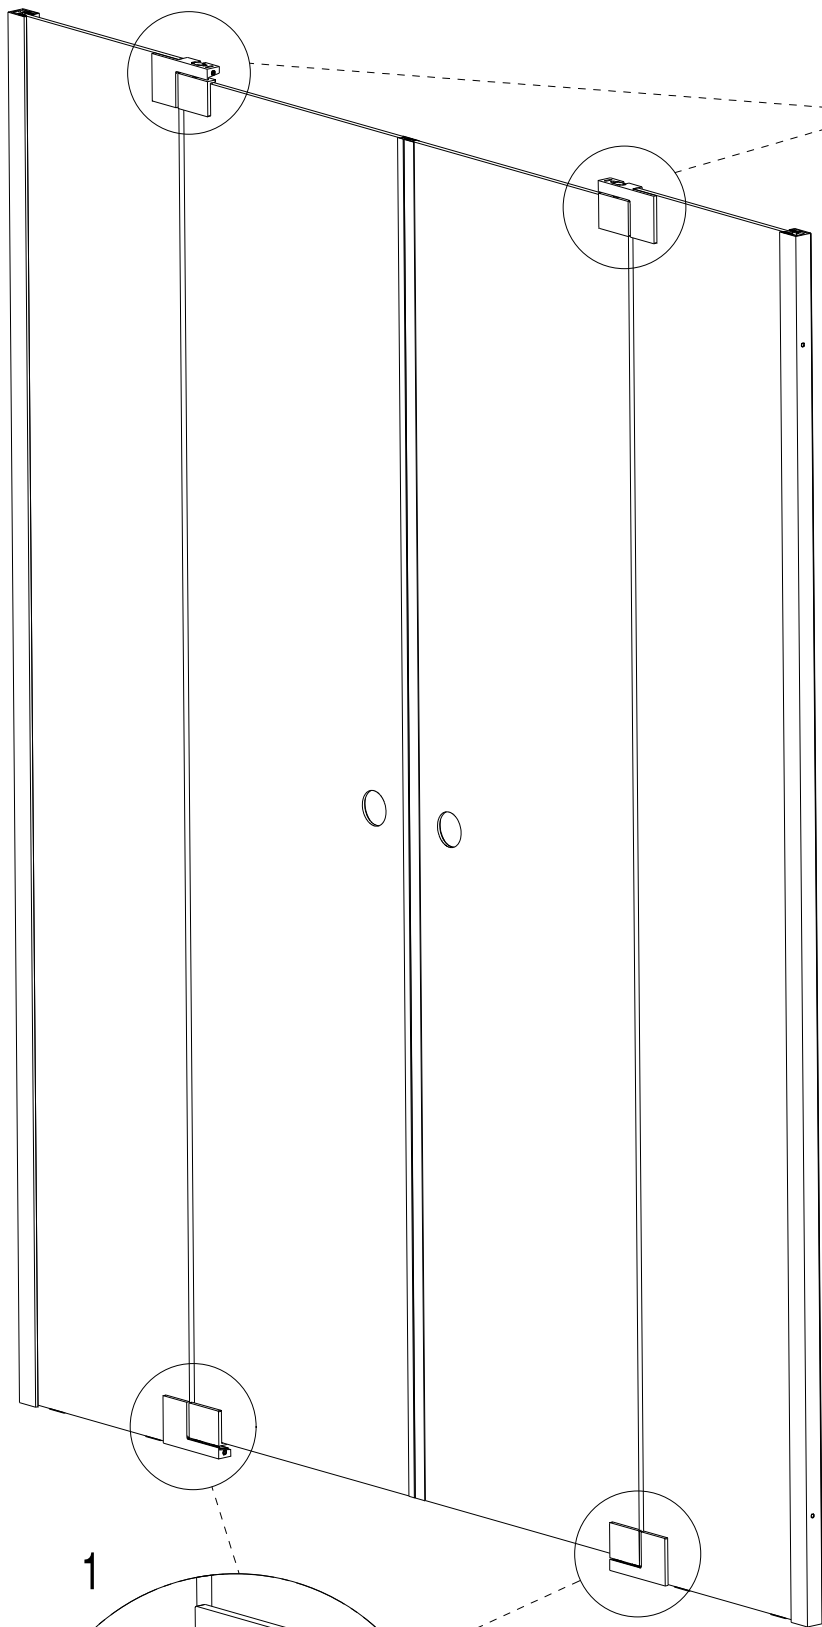

// MAMPARA DE BAÑO // PAROIS DE DOUCHE // SHOWER ENCLOSURE //
// CABINA DOCCIA // DUSCHABTRENNUNG // RESGUARDO DE DUCHE //

FURO B14

M-01  **2**

M-04  **2**

M-06  **2**

M-09  **2**

M-10  **2**

M-11  **2**

M-12  **1**

M-13  **1**

M-14  **1**

M-15  **2**

M-18  **10**
DIN 7982 4,2x32

M-17  **10**
TACO PARED ●6

M-22  **2**

M-32  **6**