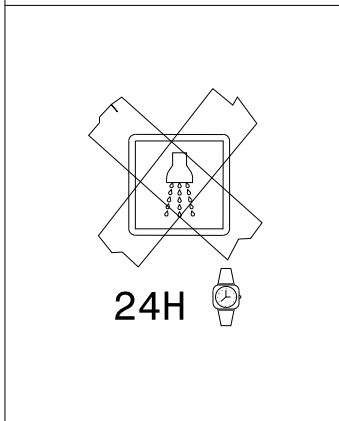

// MAMPARA DE BAÑO // PAROIS DE DOUCHE // SHOWER ENCLOSURE //
// CABINA DOCCIA // DUSCHABTRENNUNG // RESGUARDO DE DUCHE //

FURO B14

M-01  **2**

M-04  **2**

M-06  **2**

M-09  **2**

M-10  **2**

M-11  **2**

M-12  **1**

M-13  **1**

M-14  **1**

M-15  **2**

M-18  **10**
DIN 7982 4,2x32

M-17  **10**
TACO PARED ●6

M-22  **2**

M-32  **6**