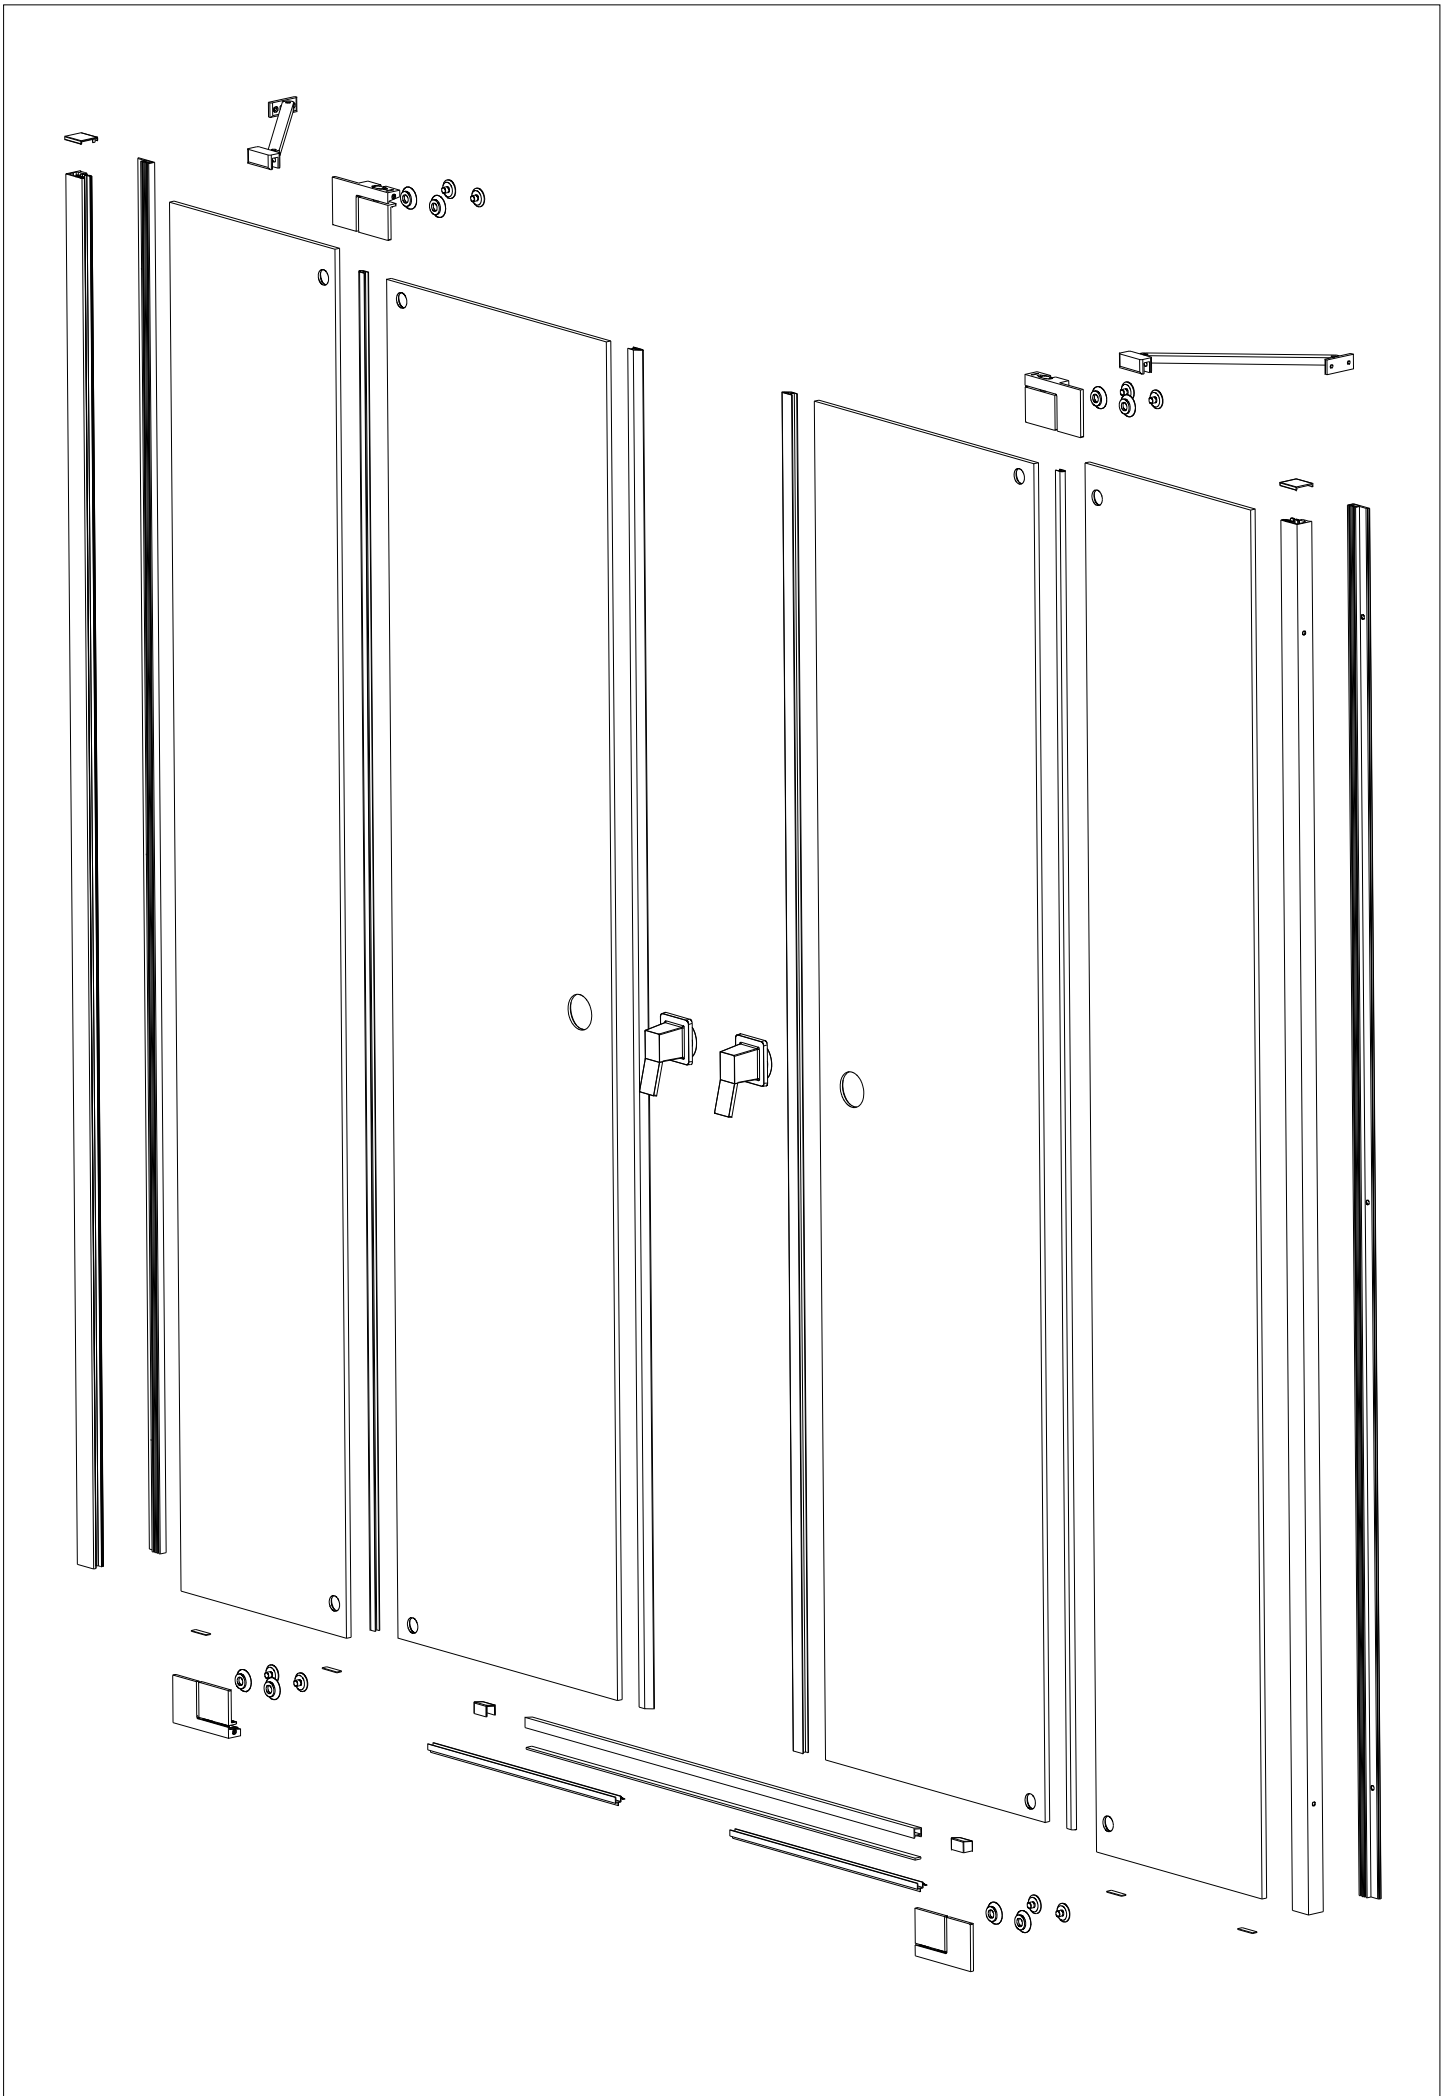

// MAMPARA DE BAÑO // PAROIS DE DOUCHE // SHOWER ENCLOSURE //
// CABINA DOCCIA // DUSCHABTRENNUNG // RESGUARDO DE DUCHE //

FURO B14

M-01  **2**

M-04  **2**

M-06  **2**

M-09  **2**

M-10  **2**

M-11  **2**

M-12  **1**

M-13  **1**

M-14  **1**

M-15  **2**

M-18  **10**
DIN 7982 4,2x32

M-17  **10**
TACO PARED ●6

M-22  **2**

M-32  **6**