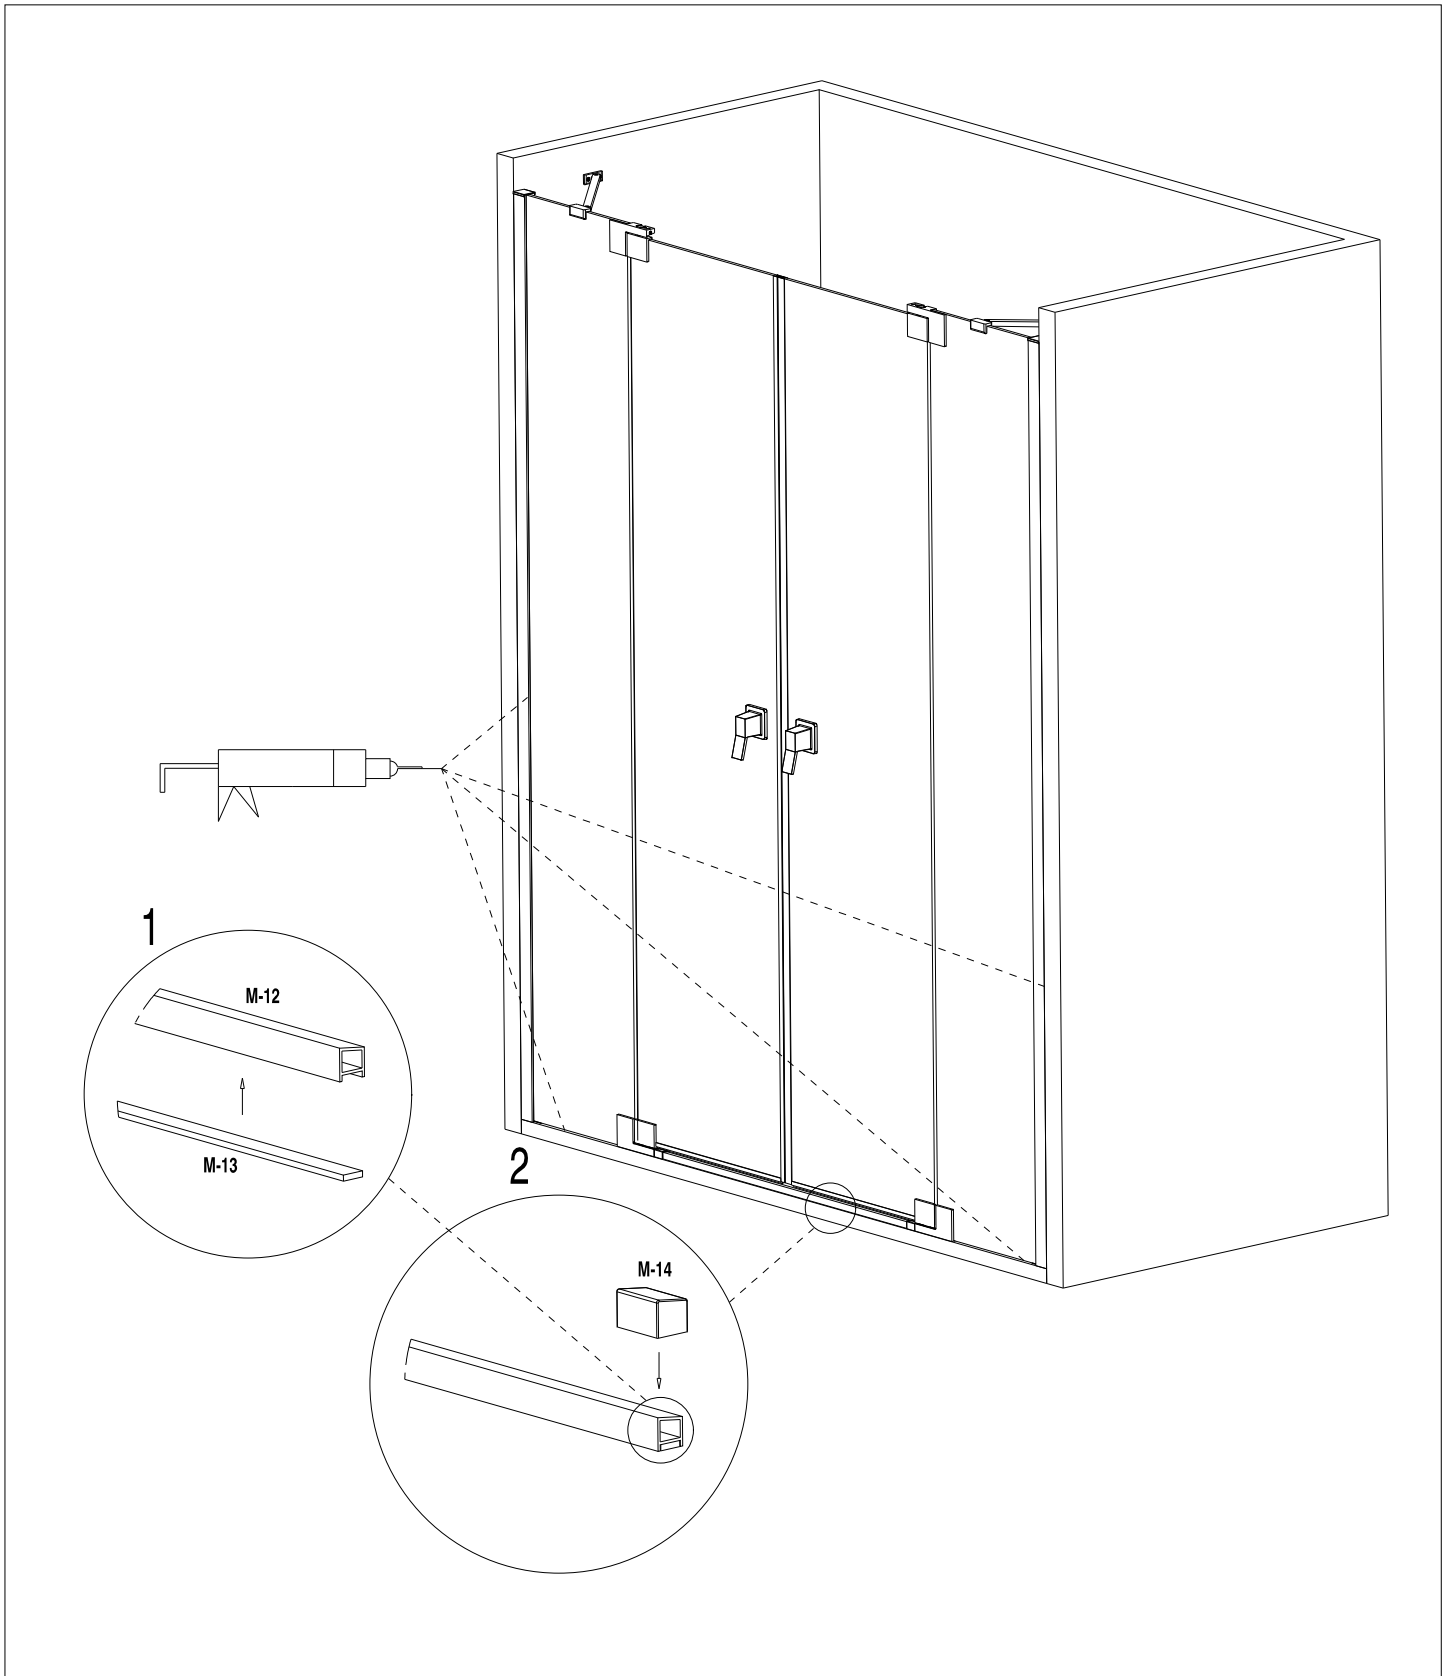

// MAMPARA DE BAÑO // PAROIS DE DOUCHE // SHOWER ENCLOSURE //
// CABINA DOCCIA // DUSCHABTRENNUNG // RESGUARDO DE DUCHE //

FURO B14

M-01  **2**

M-04  **2**

M-06  **2**

M-09  **2**

M-10  **2**

M-11  **2**

M-12  **1**

M-13  **1**

M-14  **1**

M-15  **2**

M-18  **10**
DIN 7982 4,2x32

M-17  **10**
TACO PARED ●6

M-22  **2**

M-32  **6**