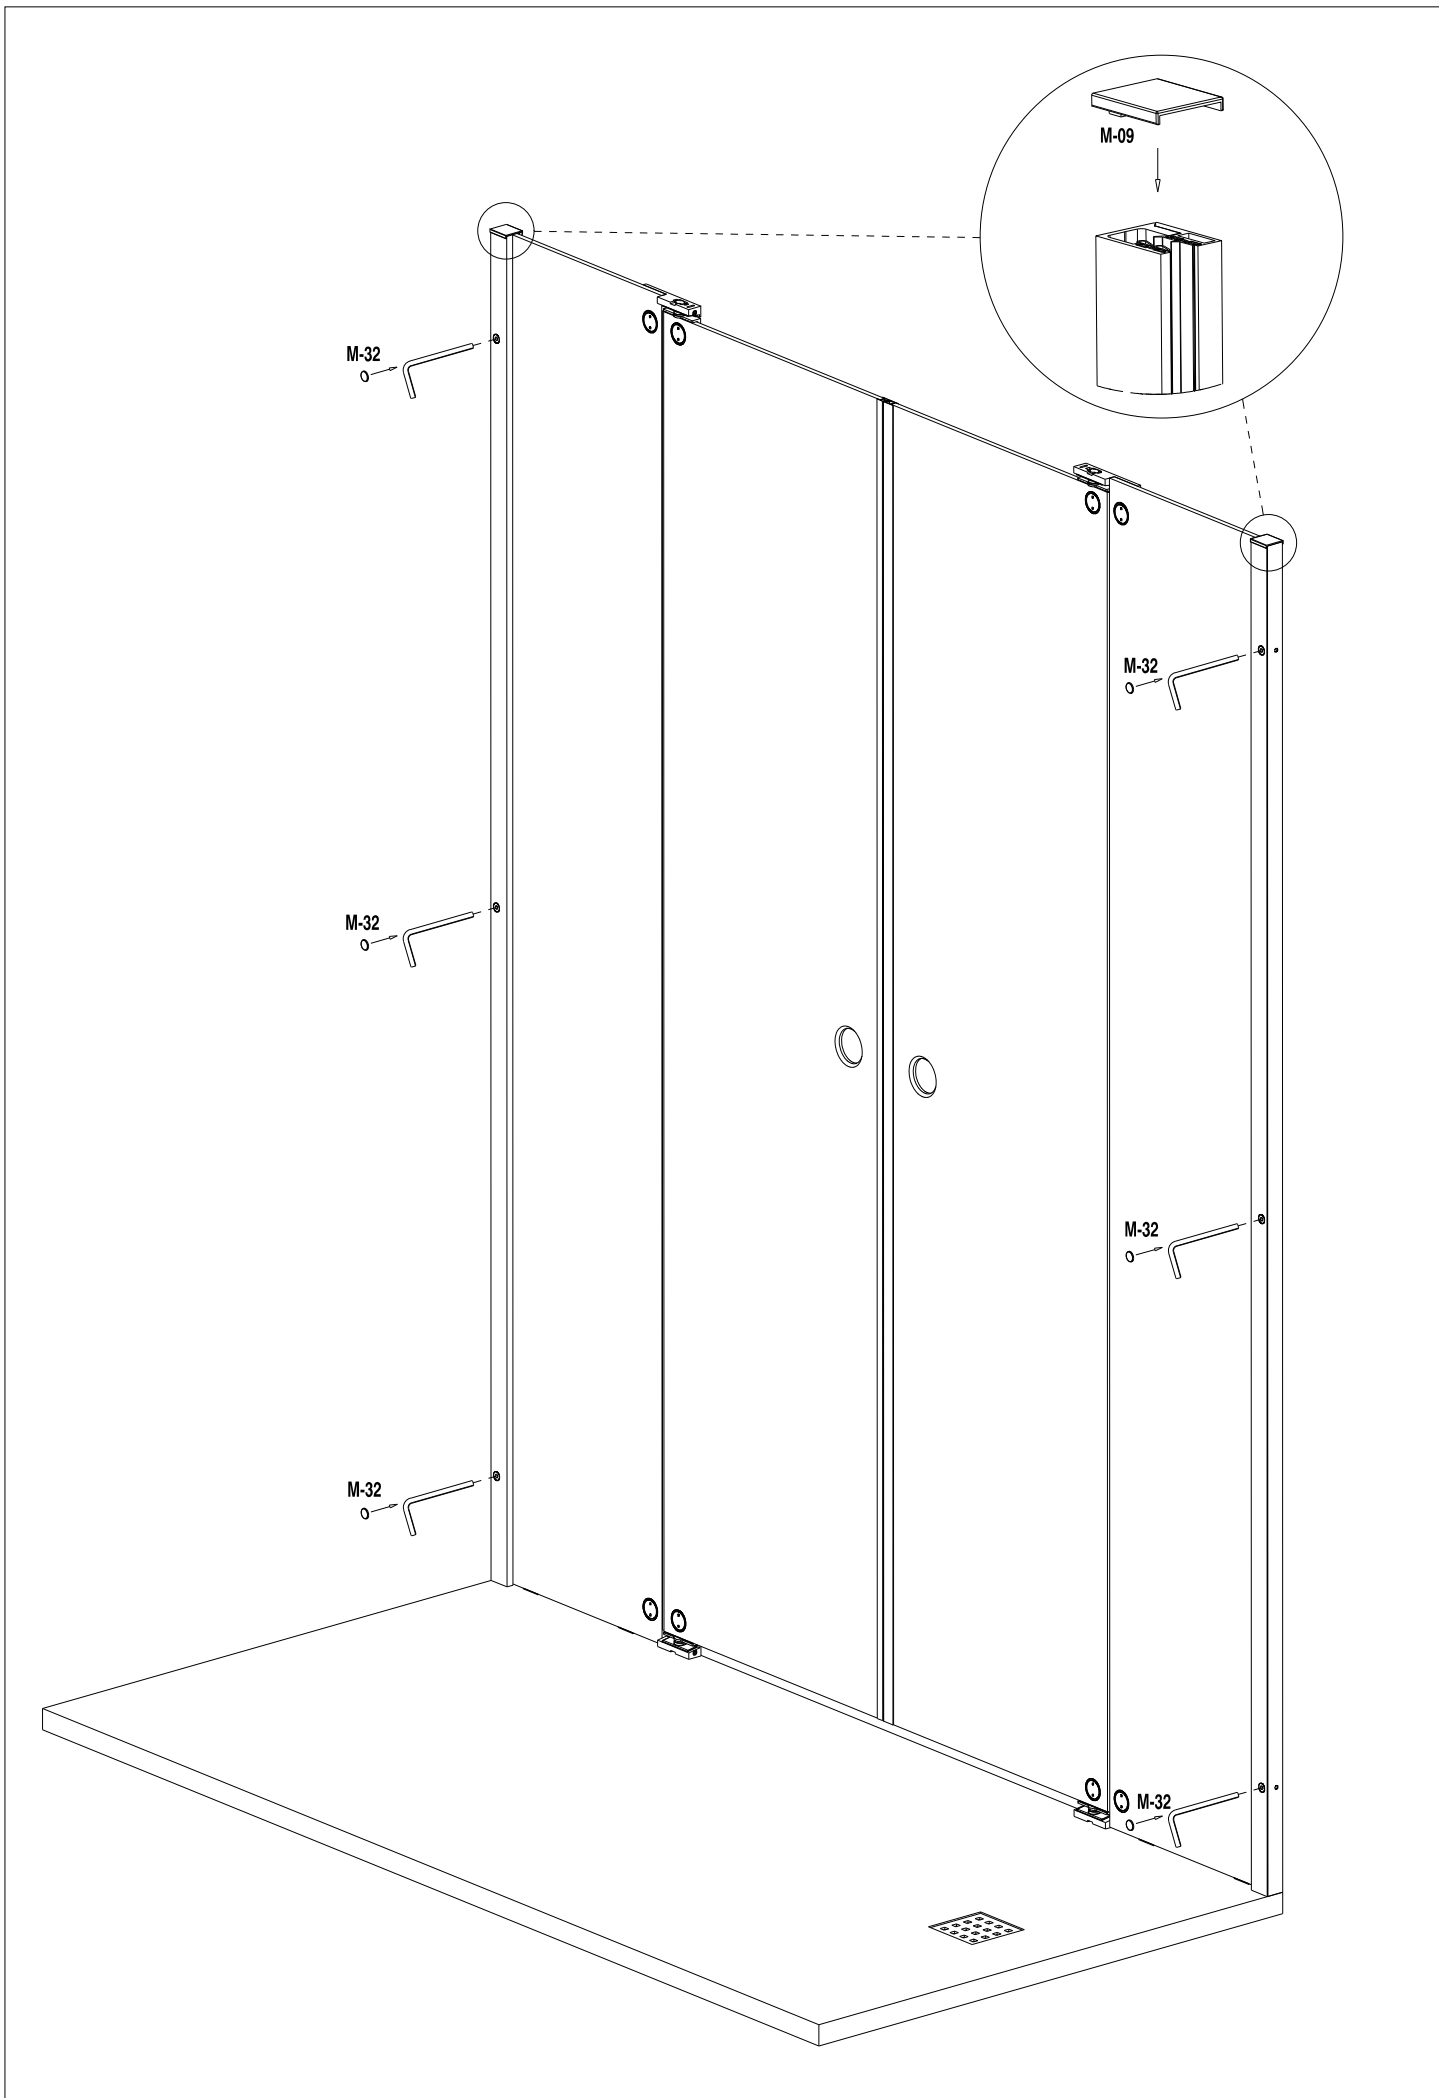

// MAMPARA DE BAÑO // PAROIS DE DOUCHE // SHOWER ENCLOSURE //
// CABINA DOCCIA // DUSCHABTRENNUNG // RESGUARDO DE DUCHE //

FURO B14

M-01  **2**

M-04  **2**

M-06  **2**

M-09  **2**

M-10  **2**

M-11  **2**

M-12  **1**

M-13  **1**

M-14  **1**

M-15  **2**

M-18  **10**
DIN 7982 4,2x32

M-17  **10**
TACO PARED ●6

M-22  **2**

M-32  **6**